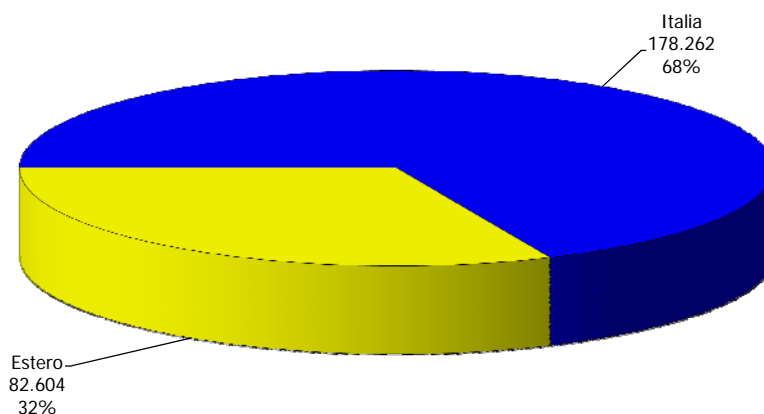

ATL di Alessandria

Anno 2008

Presenze totali 2008: 594.246

Differenza Presenze rispetto al 2007: 43.861 (7,97%)

ATL di Alessandria

Anno 2008

Arrivi totali 2008: 260.866

Differenza Arrivi rispetto al 2007: 21.771 (9,11%)

Offerta Ricettiva - Alessandria

**Trend Strutture Ricettive
2000 - 2008**

**Trend Posti Letto
2000 - 2008**