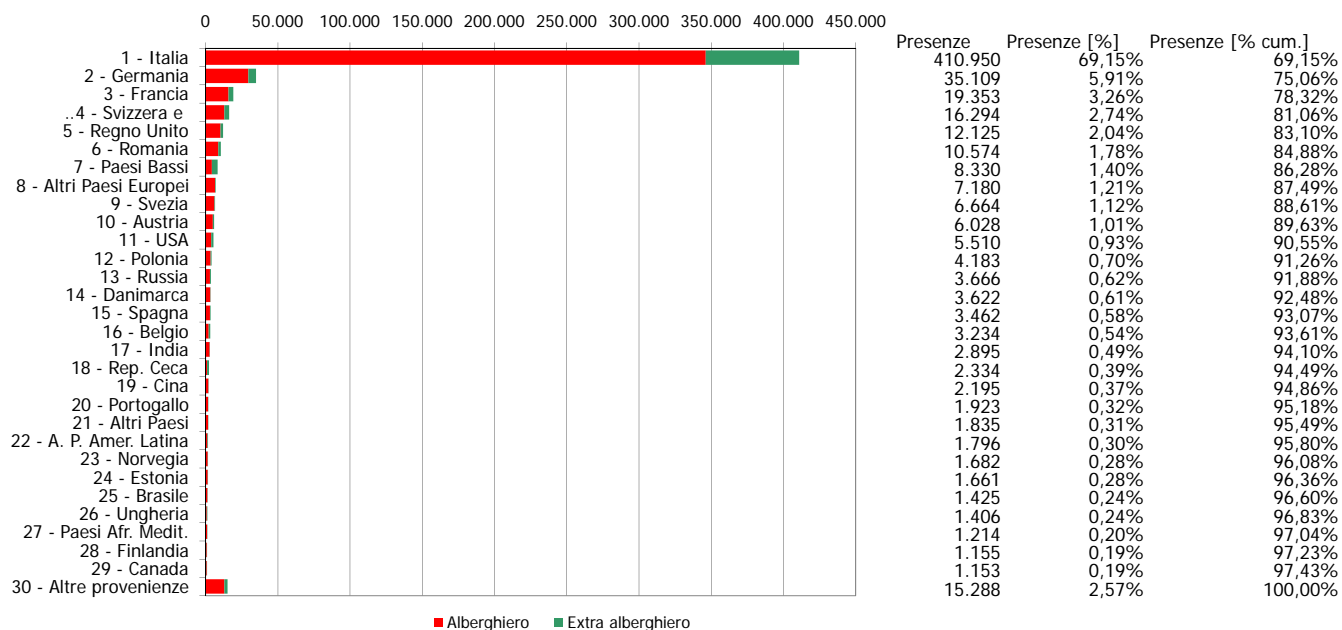

ATL di Alessandria

Anno 2008

Presenze totali 2008: 594.246

Differenza Presenze rispetto al 2007: 43.861 (7,97%)

ATL di Alessandria

Anno 2008

Arrivi totali 2008: 260.866

Differenza Arrivi rispetto al 2007: 21.771 (9,11%)

Offerta Ricettiva - Alessandria

**Trend Strutture Ricettive
2000 - 2008**

**Trend Posti Letto
2000 - 2008**