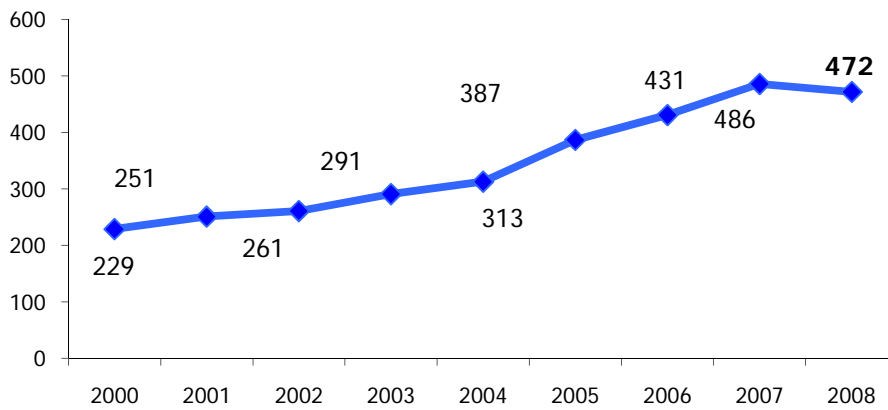

ATL di Alessandria

Anno 2008

Presenze totali 2008: 594.246

Differenza Presenze rispetto al 2007: 43.861 (7,97%)

ATL di Alessandria

Anno 2008

Arrivi totali 2008: 260.866

Differenza Arrivi rispetto al 2007: 21.771 (9,11%)

Offerta Ricettiva - Alessandria

**Trend Strutture Ricettive
2000 - 2008**

**Trend Posti Letto
2000 - 2008**