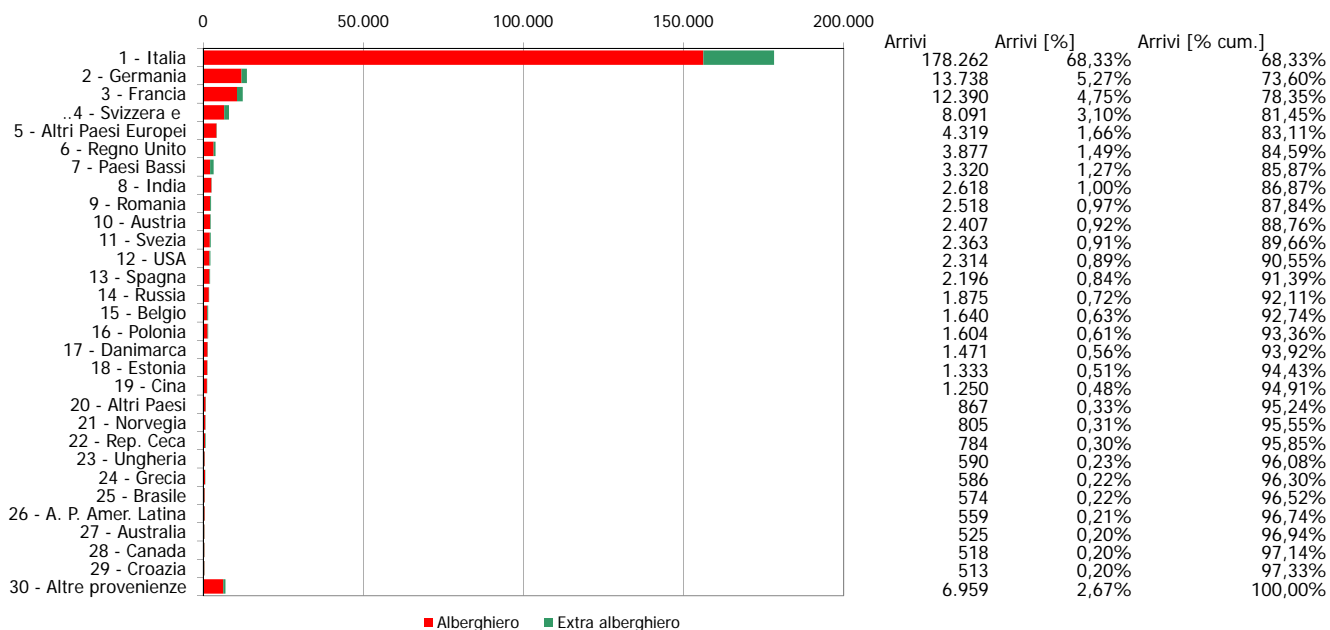

ATL di Alessandria

Anno 2008

Presenze totali 2008: 594.246

Differenza Presenze rispetto al 2007: 43.861 (7,97%)

ATL di Alessandria

Anno 2008

Arrivi totali 2008: 260.866

Differenza Arrivi rispetto al 2007: 21.771 (9,11%)

Offerta Ricettiva - Alessandria

**Trend Strutture Ricettive
2000 - 2008**

**Trend Posti Letto
2000 - 2008**