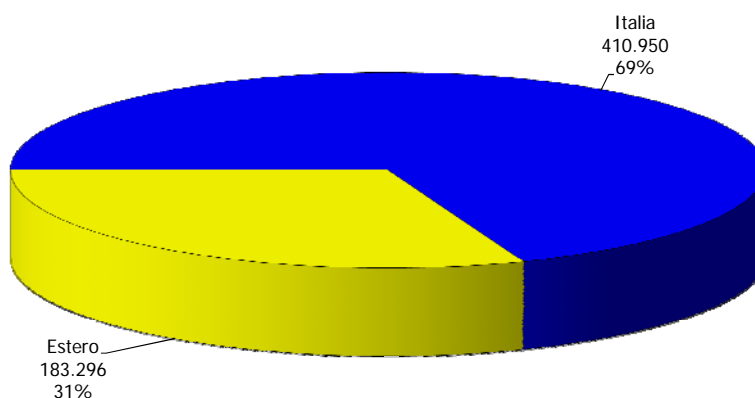

ATL di Alessandria

Anno 2008

Presenze totali 2008: 594.246

Differenza Presenze rispetto al 2007: 43.861 (7,97%)

ATL di Alessandria

Anno 2008

Arrivi totali 2008: 260.866

Differenza Arrivi rispetto al 2007: 21.771 (9,11%)

Offerta Ricettiva - Alessandria

**Trend Strutture Ricettive
2000 - 2008**

**Trend Posti Letto
2000 - 2008**