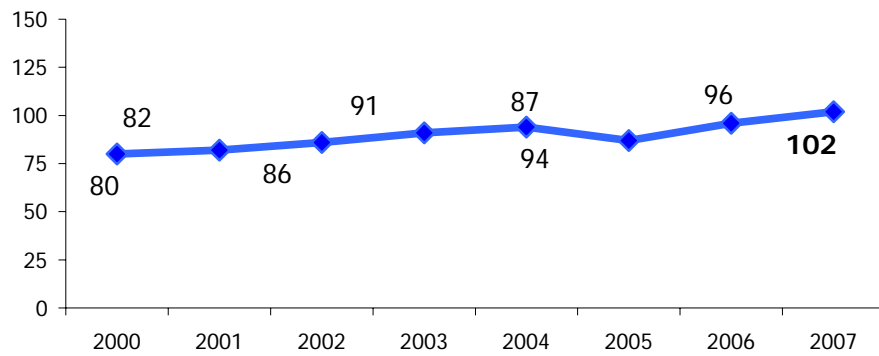

ATL di Novara

Anno 2007

Presenze totali 2007: 398.171

Differenza Presenze rispetto al 2006: 37.492 (10,39%)

ATL di Novara

Anno 2007

Arrivi totali 2007: 180.859

Differenza Arrivi rispetto al 2006: 38.786 (27,3%)

Offerta Ricettiva - Novara

**Trend Strutture Ricettive
2000 - 2007**

**Trend Posti Letto
2000 - 2007**