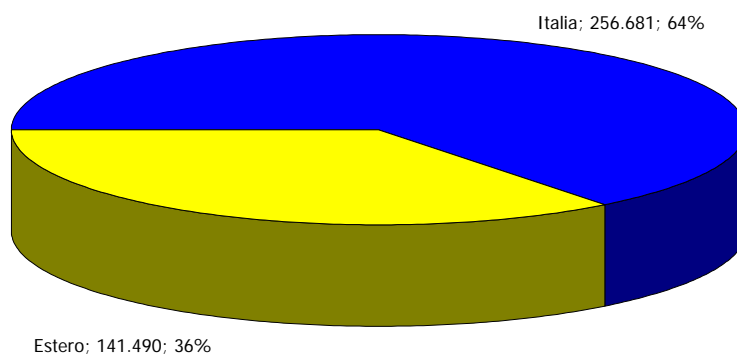

ATL di Novara

Anno 2007

Presenze totali 2007: 398.171

Differenza Presenze rispetto al 2006: 37.492 (10,39%)

ATL di Novara

Anno 2007

Arrivi totali 2007: 180.859

Differenza Arrivi rispetto al 2006: 38.786 (27,3%)