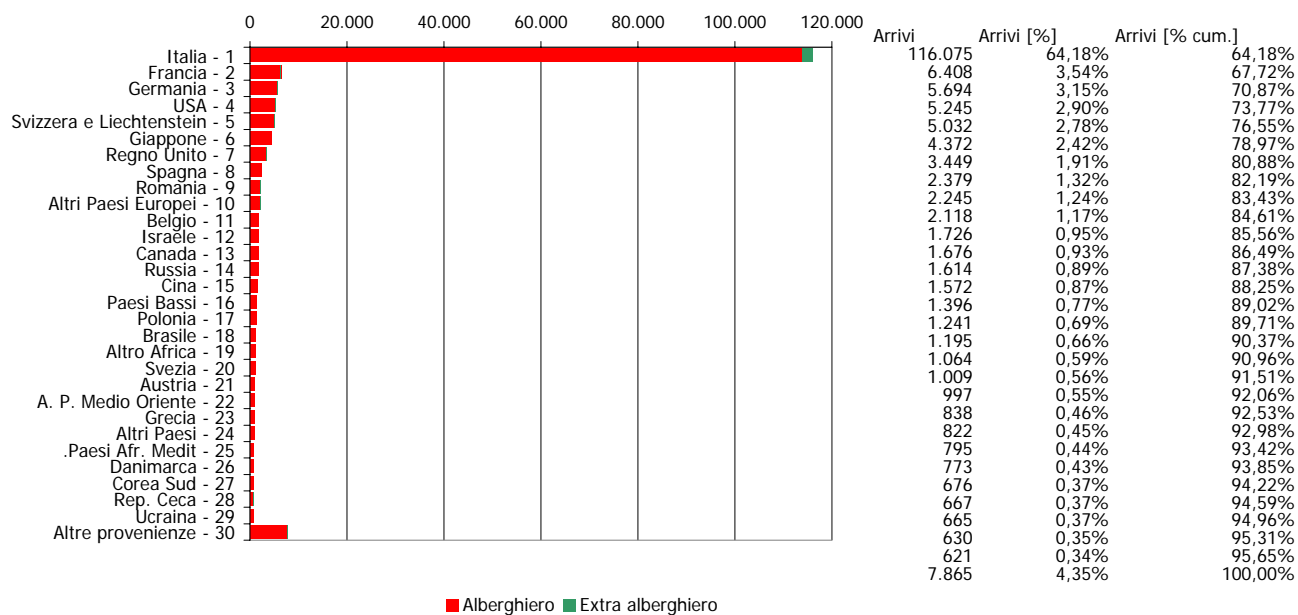

ATL di Novara

Anno 2007

Presenze totali 2007: 398.171

Differenza Presenze rispetto al 2006: 37.492 (10,39%)

ATL di Novara

Anno 2007

Arrivi totali 2007: 180.859

Differenza Arrivi rispetto al 2006: 38.786 (27,3%)

Offerta Ricettiva - Novara

**Trend Strutture Ricettive
2000 - 2007**

**Trend Posti Letto
2000 - 2007**