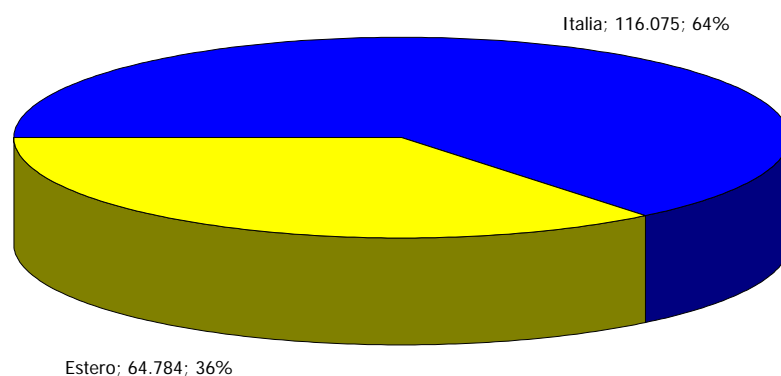

ATL di Novara

Anno 2007

Presenze totali 2007: 398.171

Differenza Presenze rispetto al 2006: 37.492 (10,39%)

ATL di Novara

Anno 2007

Arrivi totali 2007: 180.859

Differenza Arrivi rispetto al 2006: 38.786 (27,3%)