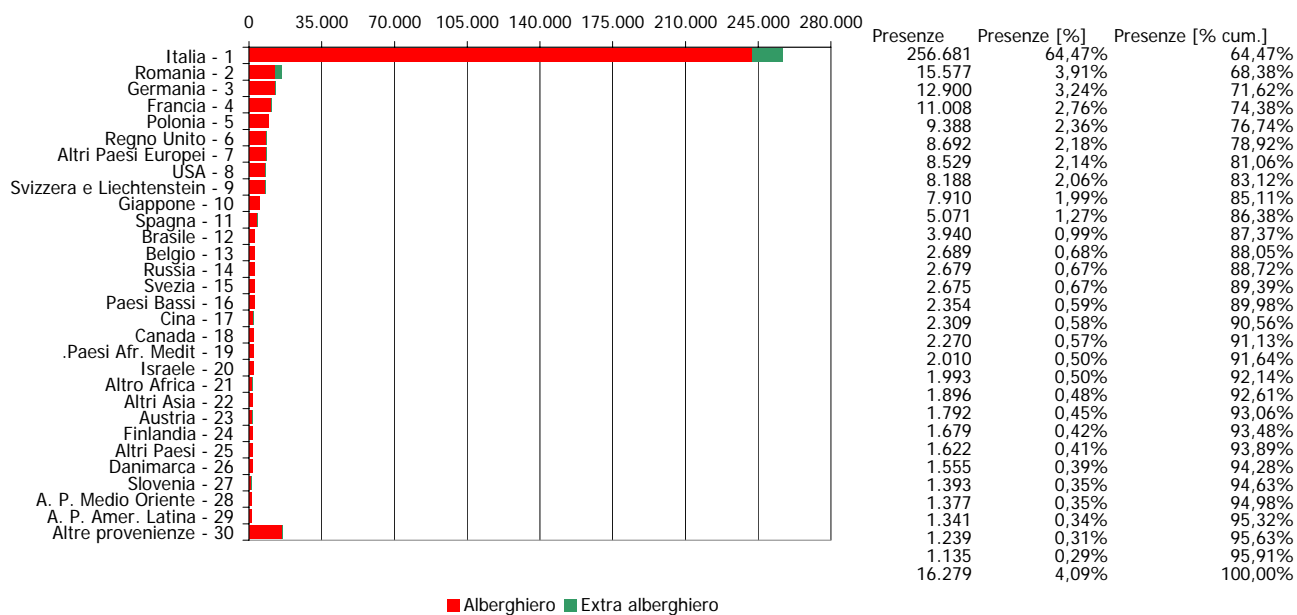

ATL di Novara

Anno 2007

Presenze totali 2007: 398.171

Differenza Presenze rispetto al 2006: 37.492 (10,39%)

ATL di Novara

Anno 2007

Arrivi totali 2007: 180.859

Differenza Arrivi rispetto al 2006: 38.786 (27,3%)

Offerta Ricettiva - Novara

**Trend Strutture Ricettive
2000 - 2007**

**Trend Posti Letto
2000 - 2007**