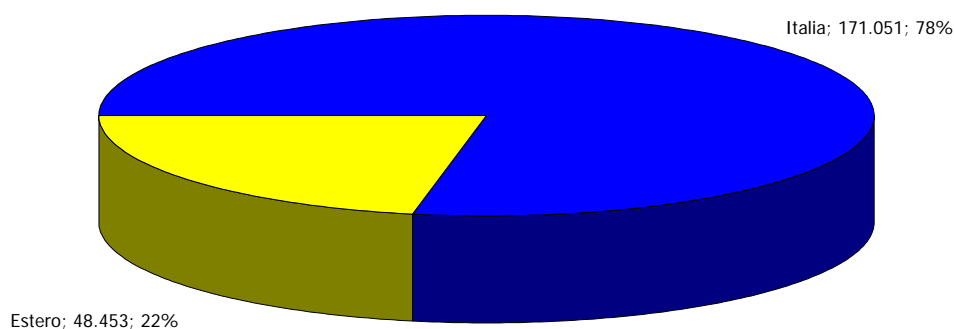

ATL di Biella

Anno 2007

Presenze totali 2007: 219.504

Differenza Presenze rispetto al 2006: -11.319 (-4,9%)

ATL di Biella

Anno 2007

Arrivi totali 2007: 73.813

Differenza Arrivi rispetto al 2006: -306 (-0,41%)

Offerta Ricettiva - Biella

**Trend Strutture Ricettive
2000 - 2007**

**Trend Posti Letto
2000 - 2007**