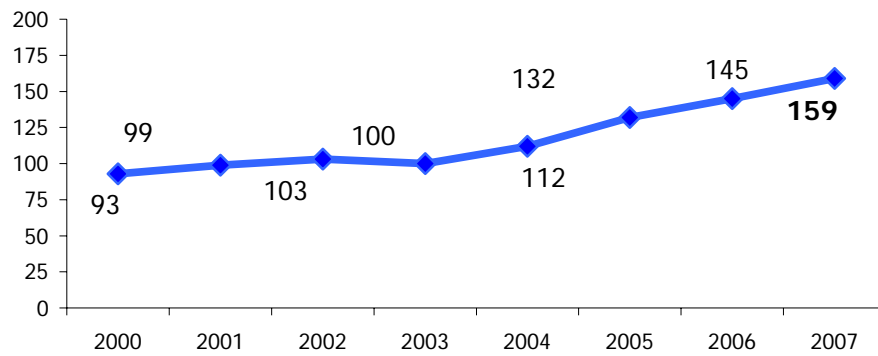

ATL di Biella

Anno 2007

Presenze totali 2007: 219.504

Differenza Presenze rispetto al 2006: -11.319 (-4,9%)

ATL di Biella

Anno 2007

Arrivi totali 2007: 73.813

Differenza Arrivi rispetto al 2006: -306 (-0,41%)

Offerta Ricettiva - Biella

**Trend Strutture Ricettive
2000 - 2007**

**Trend Posti Letto
2000 - 2007**