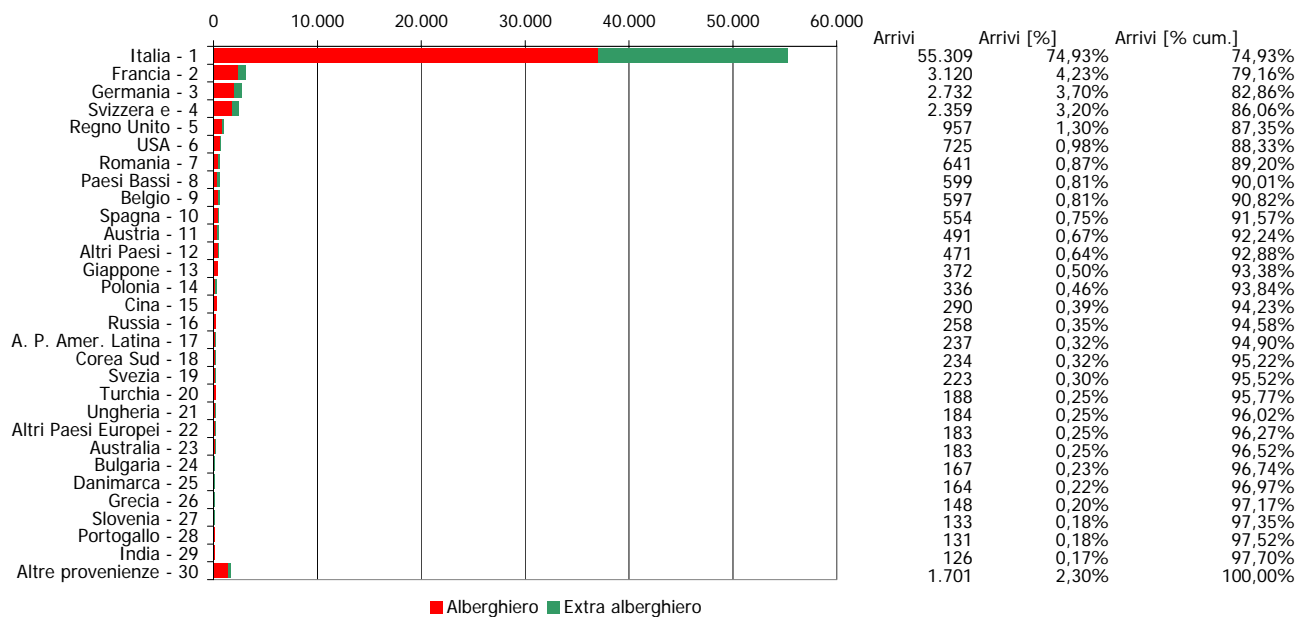

ATL di Biella

Anno 2007

Presenze totali 2007: 219.504

Differenza Presenze rispetto al 2006: -11.319 (-4,9%)

ATL di Biella

Anno 2007

Arrivi totali 2007: 73.813

Differenza Arrivi rispetto al 2006: -306 (-0,41%)

Offerta Ricettiva - Biella

**Trend Strutture Ricettive
2000 - 2007**

**Trend Posti Letto
2000 - 2007**