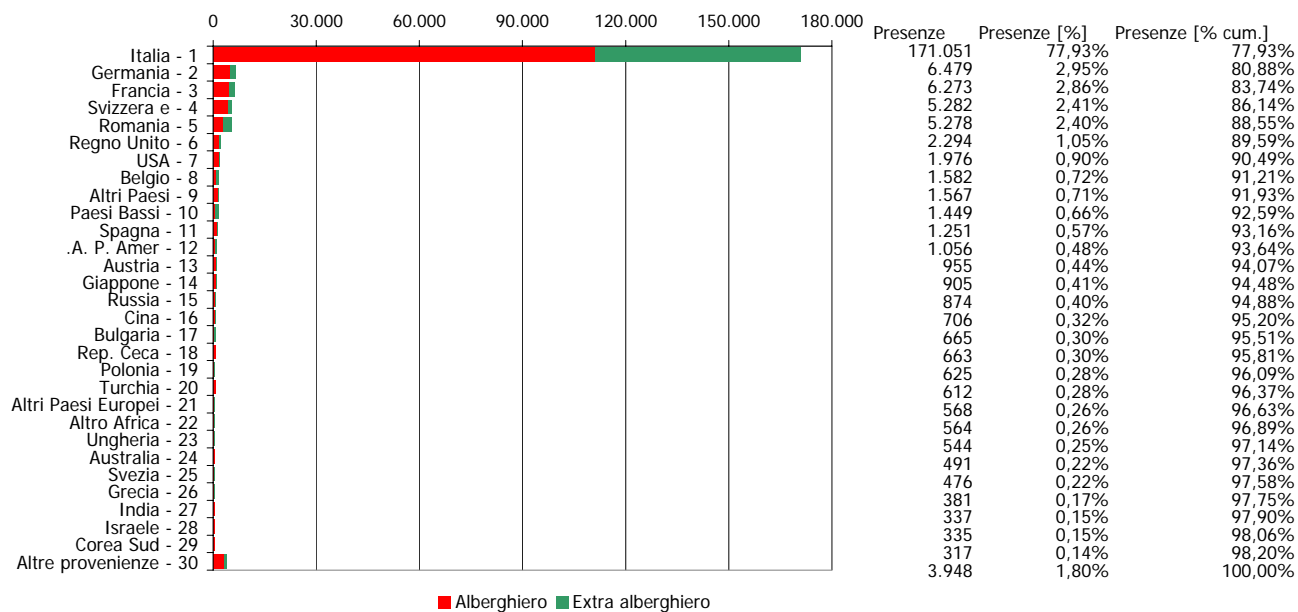

ATL di Biella

Anno 2007

Presenze totali 2007: 219.504

Differenza Presenze rispetto al 2006: -11.319 (-4,9%)

ATL di Biella

Anno 2007

Arrivi totali 2007: 73.813

Differenza Arrivi rispetto al 2006: -306 (-0,41%)

Offerta Ricettiva - Biella

**Trend Strutture Ricettive
2000 - 2007**

**Trend Posti Letto
2000 - 2007**