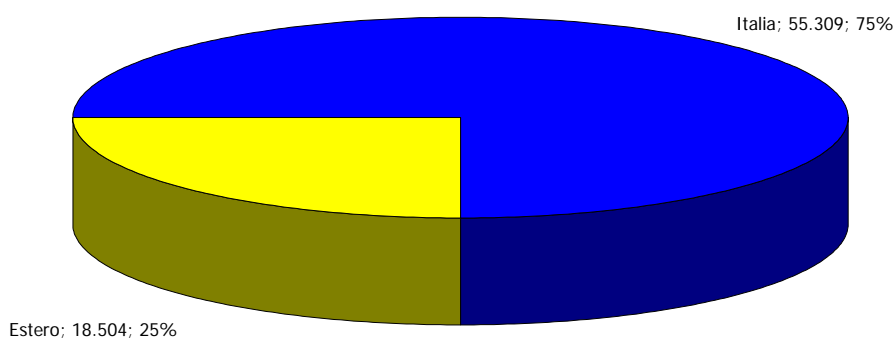

ATL di Biella

Anno 2007

Presenze totali 2007: 219.504

Differenza Presenze rispetto al 2006: -11.319 (-4,9%)

ATL di Biella

Anno 2007

Arrivi totali 2007: 73.813

Differenza Arrivi rispetto al 2006: -306 (-0,41%)

Offerta Ricettiva - Biella

**Trend Strutture Ricettive
2000 - 2007**

**Trend Posti Letto
2000 - 2007**