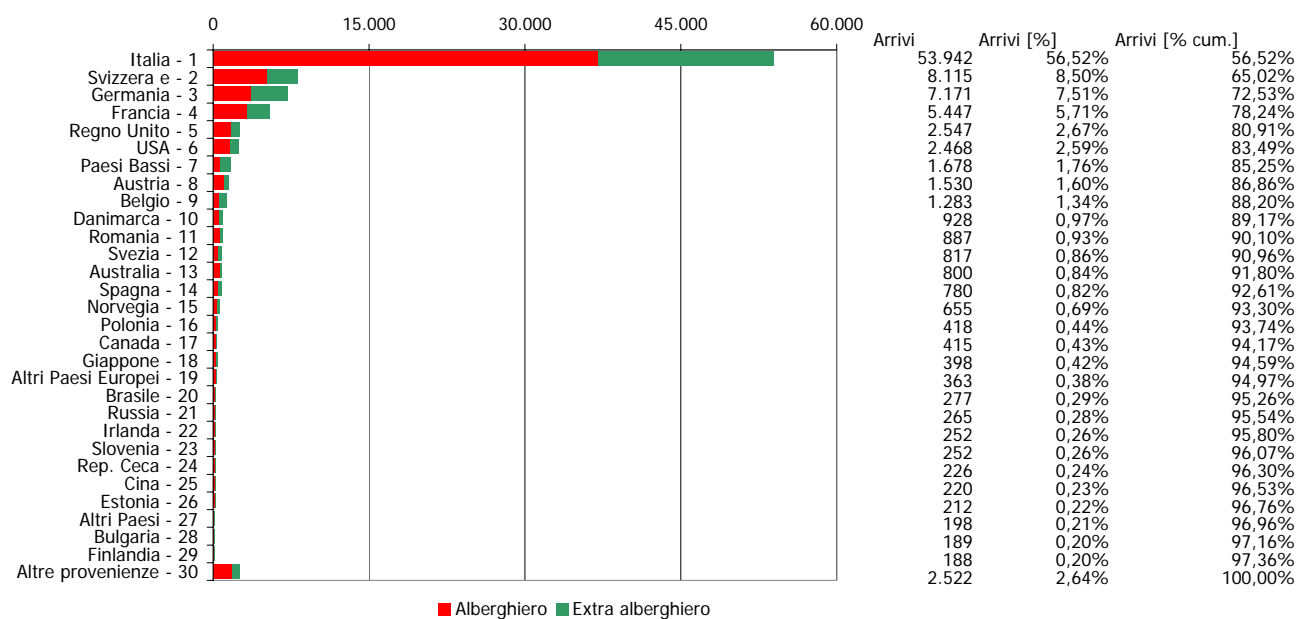

## ATL di Asti

Anno 2007

Presenze totali 2007: 228.357

Differenza Presenze rispetto al 2006: -3.008 (-1,3%)

### ATL di Asti

Anno 2007

Arrivi totali 2007: 95.443

Differenza Arrivi rispetto al 2006: 674 (0,71%)