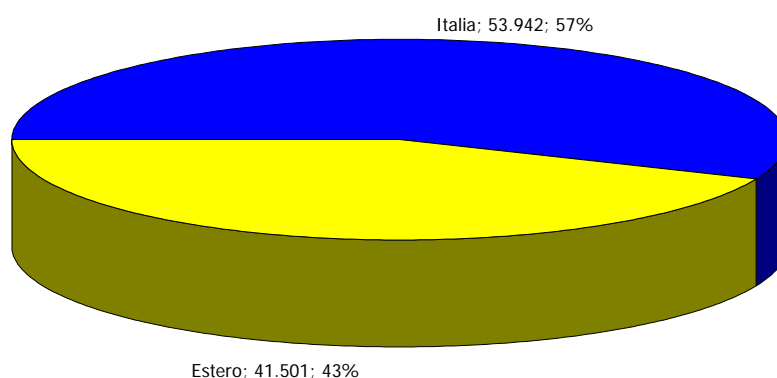

## ATL di Asti

Anno 2007

Presenze totali 2007: 228.357

Differenza Presenze rispetto al 2006: -3.008 (-1,3%)

### ATL di Asti

Anno 2007

Arrivi totali 2007: 95.443

Differenza Arrivi rispetto al 2006: 674 (0,71%)