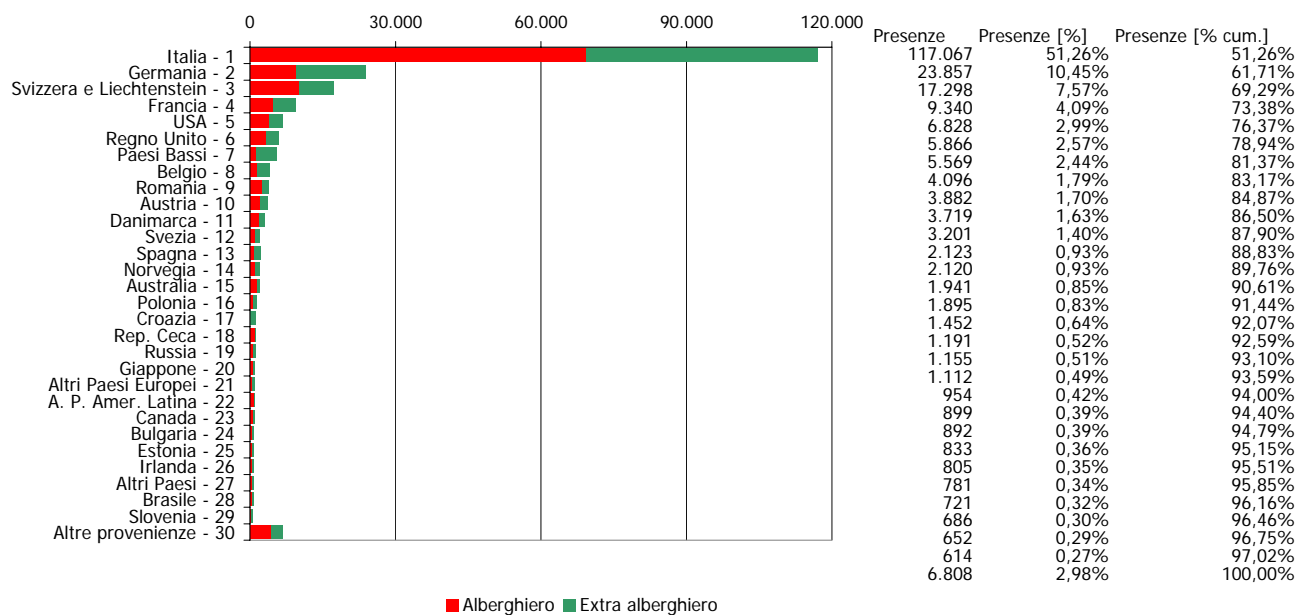

## ATL di Asti

Anno 2007

Presenze totali 2007: 228.357

Differenza Presenze rispetto al 2006: -3.008 (-1,3%)

### ATL di Asti

Anno 2007

Arrivi totali 2007: 95.443

Differenza Arrivi rispetto al 2006: 674 (0,71%)