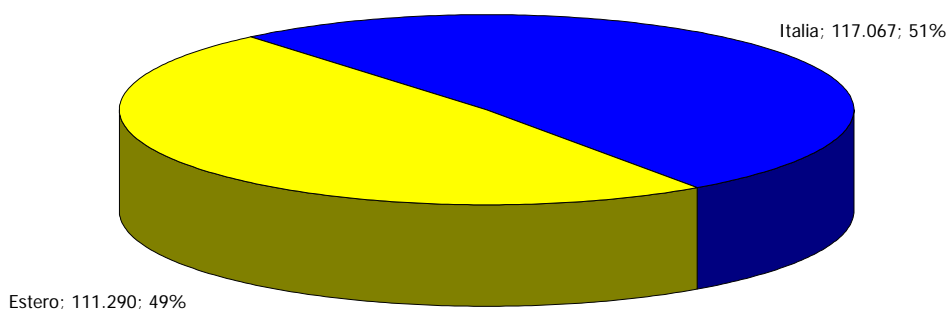

## ATL di Asti

Anno 2007

Presenze totali 2007: 228.357

Differenza Presenze rispetto al 2006: -3.008 (-1,3%)

### ATL di Asti

Anno 2007

Arrivi totali 2007: 95.443

Differenza Arrivi rispetto al 2006: 674 (0,71%)