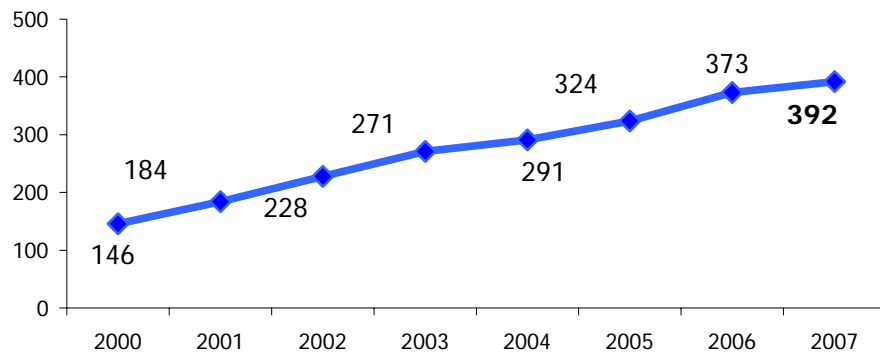

Offerta Ricettiva - Asti

**Trend Strutture Ricettive
2000 - 2007**