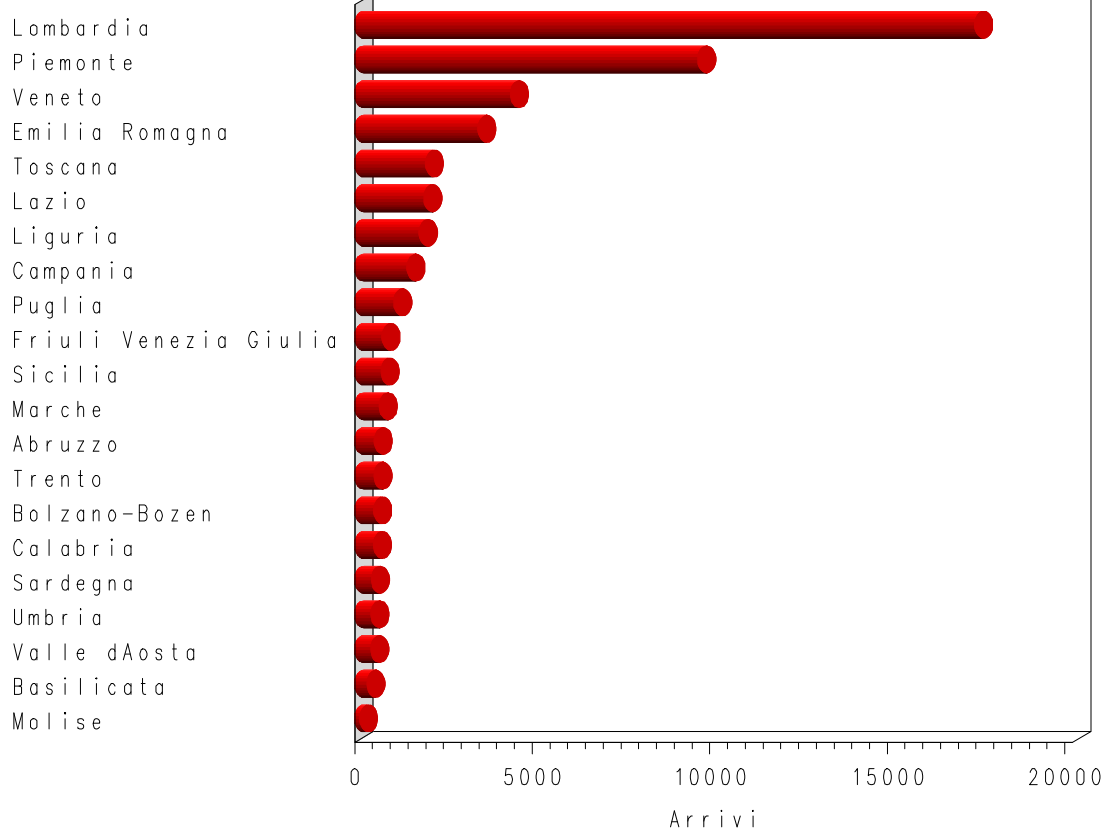

Ripartizione flussi '06 per regione italiana

AREA: Valsesia

Totale Arrivi Italiani con Regione specificata 49.973 (rappr.99.08 %)

Totale Presenze Italiani con Regione specificata 212.771 (rappr.99.23 %)