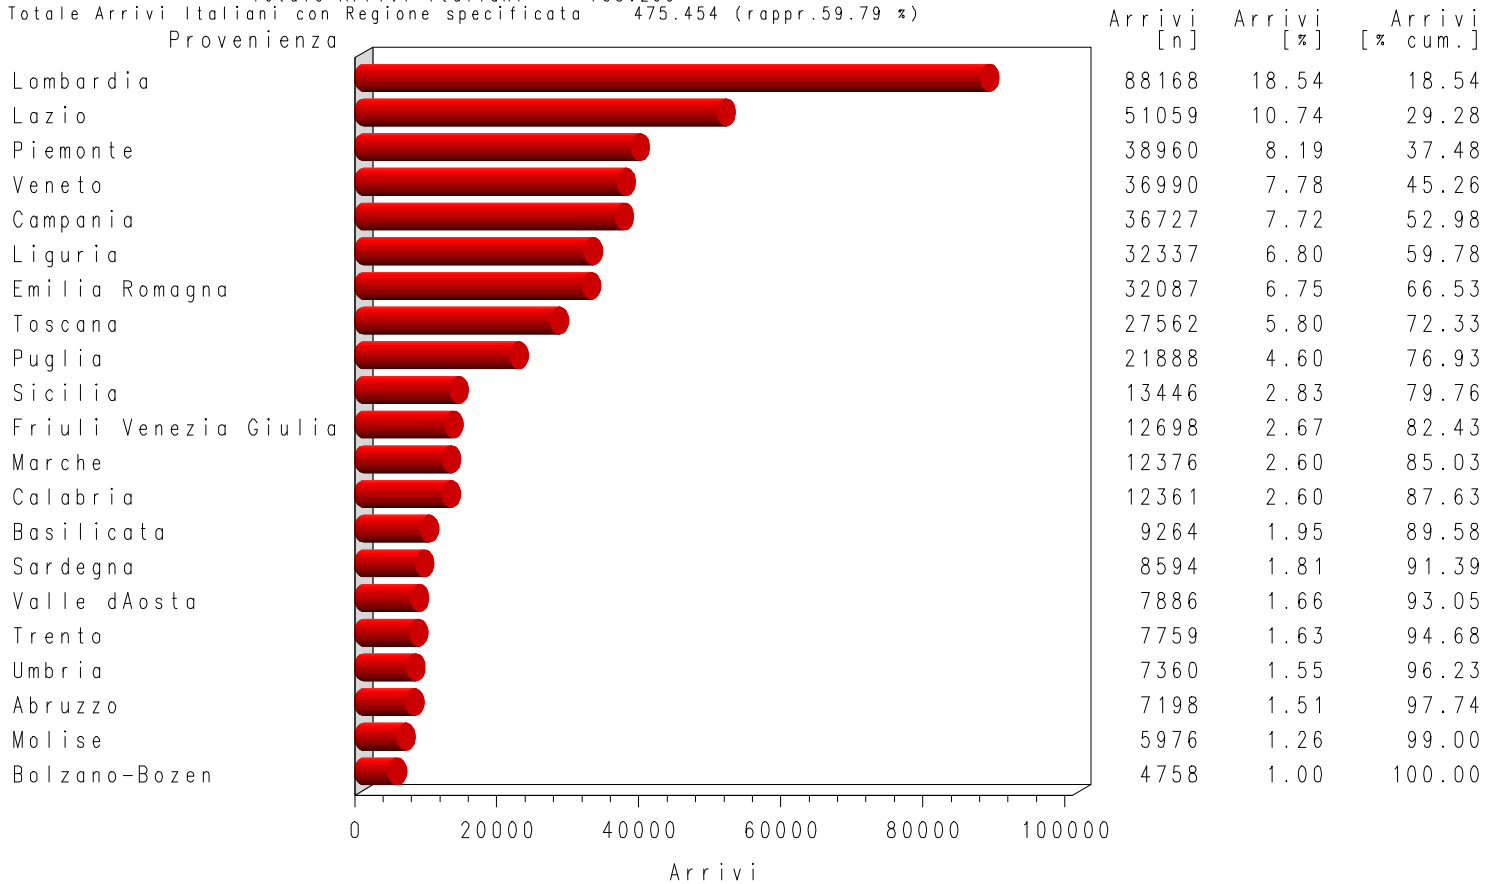

# Ripartizione flussi '06 per regione italiana

AREA: TuTo

Totale Arrivi Italiani con Regione specificata 795.200  
 475.454 (rappr.59.79 %)

Totale Presenze Italiani con Regione specificata 2.206.516  
 1.452.422 (rappr.65.82 %)