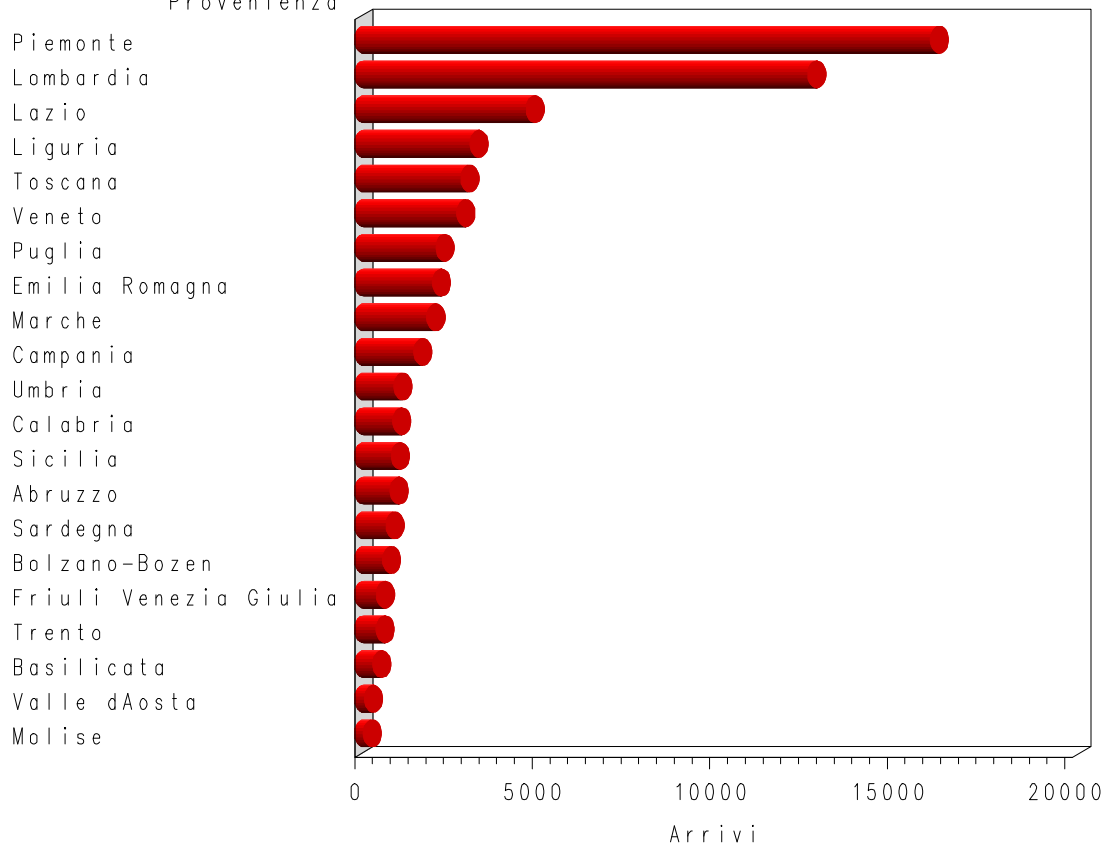

Ripartizione flussi '06 per regione italiana

AREA: Susa_Pin

Totale Arrivi Italiani con Regione specificata 146.869
 Totale Arrivi Italiani 59.215 (rappr.40.31 %)

Totale Presenze Italiani con Regione specificata 801.488
 Totale Presenze Italiani 319.882 (rappr.39.91 %)