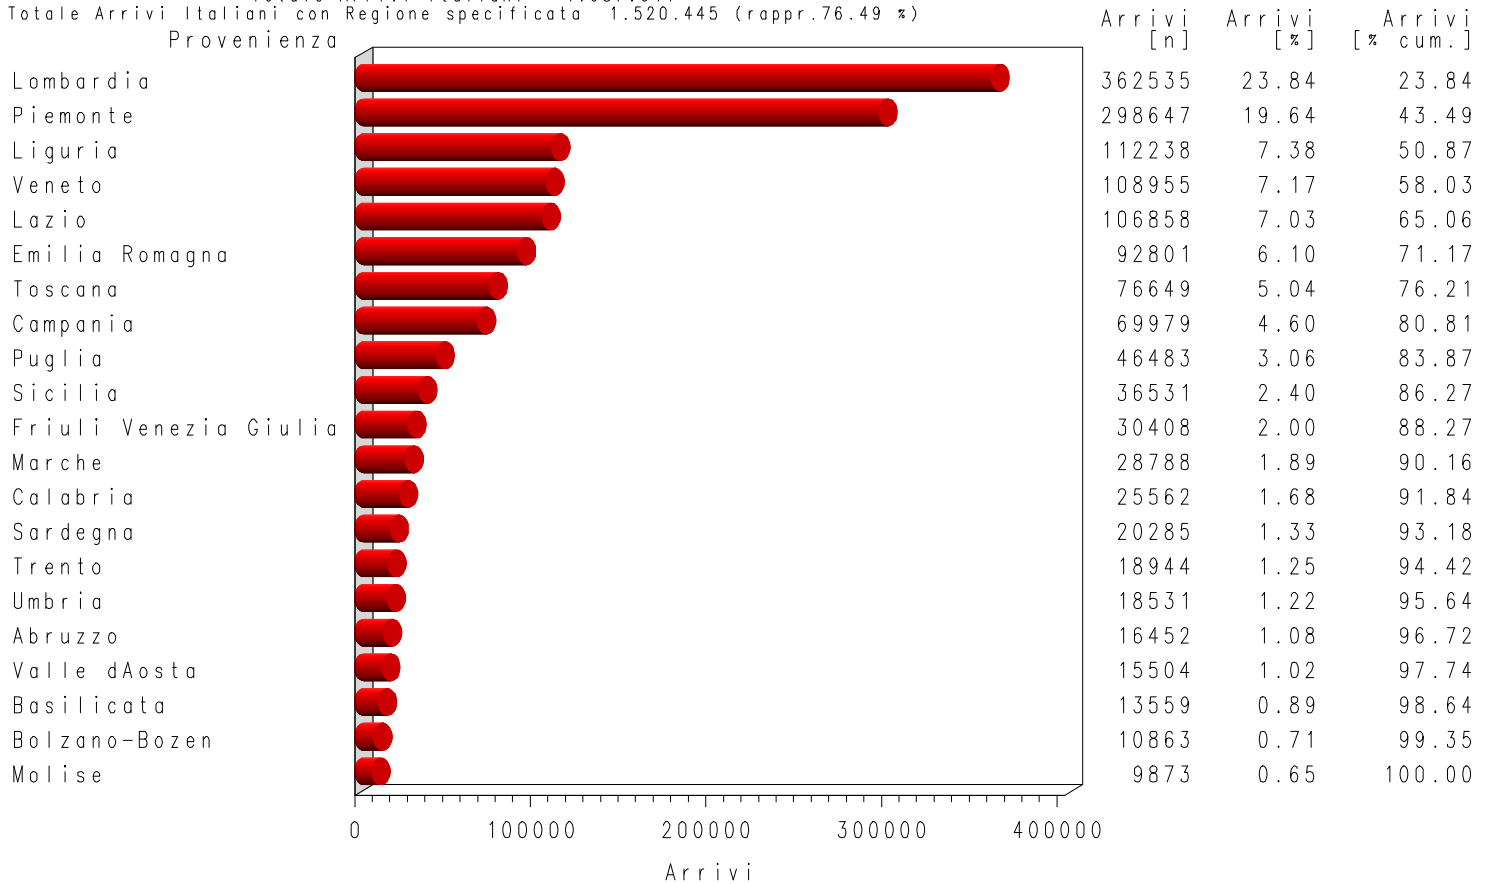

Ripartizione flussi '06 per regione italiana

REGIONE PIEMONTE

Totale Arrivi Italiani con Regione specificata 1.520.445 (rappr.76.49 %)
 Totale Arrivi Italiani 1.987.614

Totale Presenze Italiani con Regione specificata 4.670.548 (rappr.75.89 %)
 Totale Presenze Italiani 6.153.947