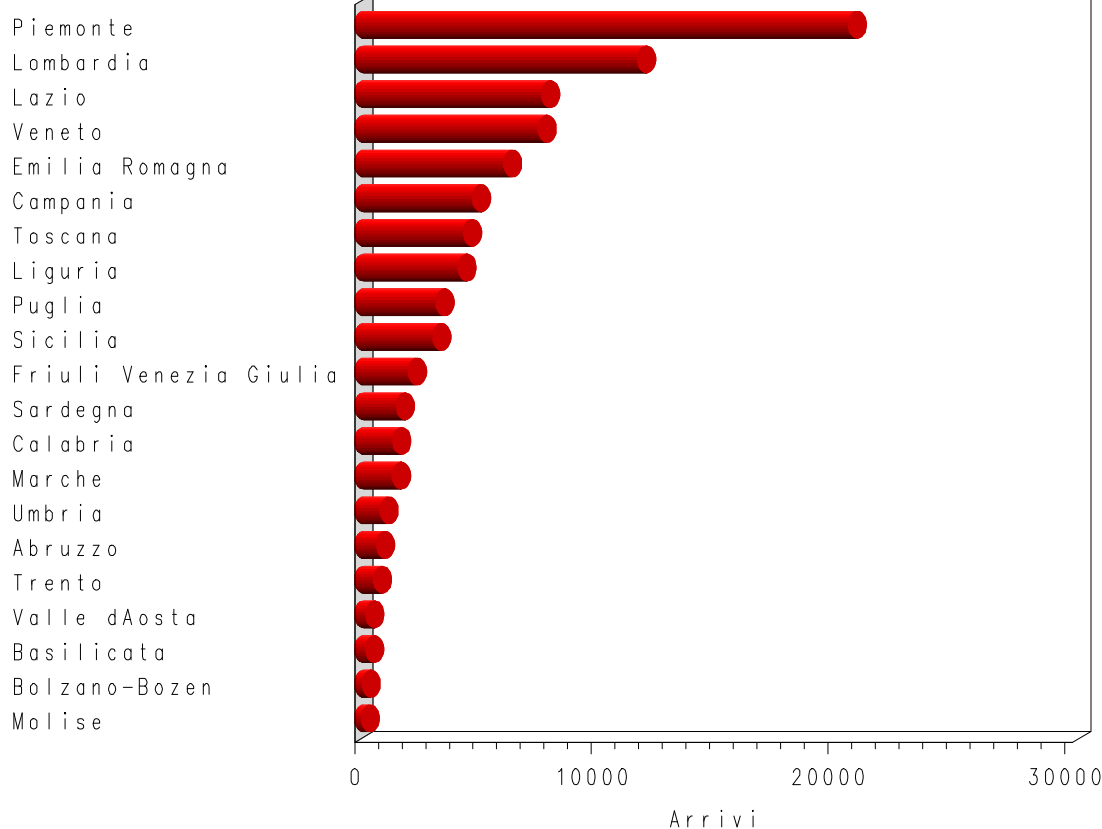

Ripartizione flussi '06 per regione italiana

AREA: Novara

Totale Arrivi Italiani con Regione specificata 86.944 (rappres. 99.96 %)

Totale Presenze Italiani con Regione specificata 244.685 (rappres. 99.94 %)