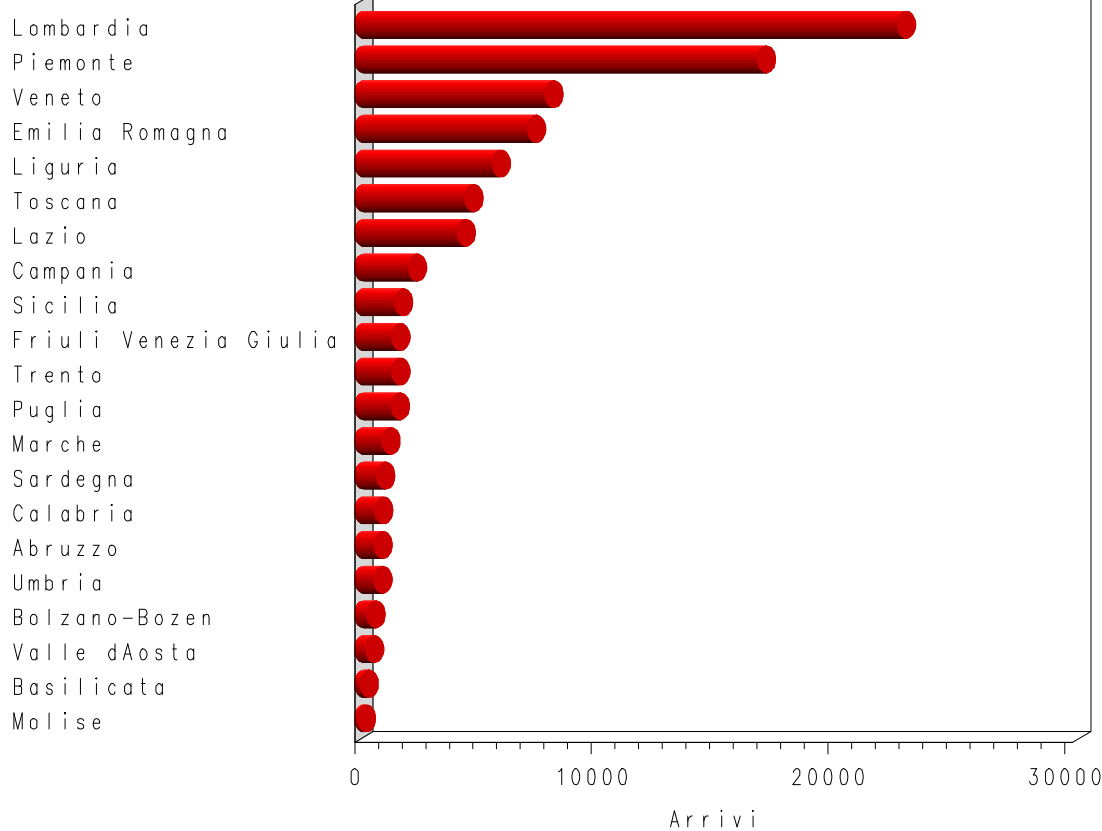

Ripartizione flussi '06 per regione italiana

AREA: Langhe

Totale Arrivi Italiani con Regione specificata 84.633 (rappr.99.09 %)
 Totale Arrivi Italiani 85.406

Totale Presenze Italiani con Regione specificata 167.106 (rappr.97.48 %)
 Totale Presenze Italiani 171.419