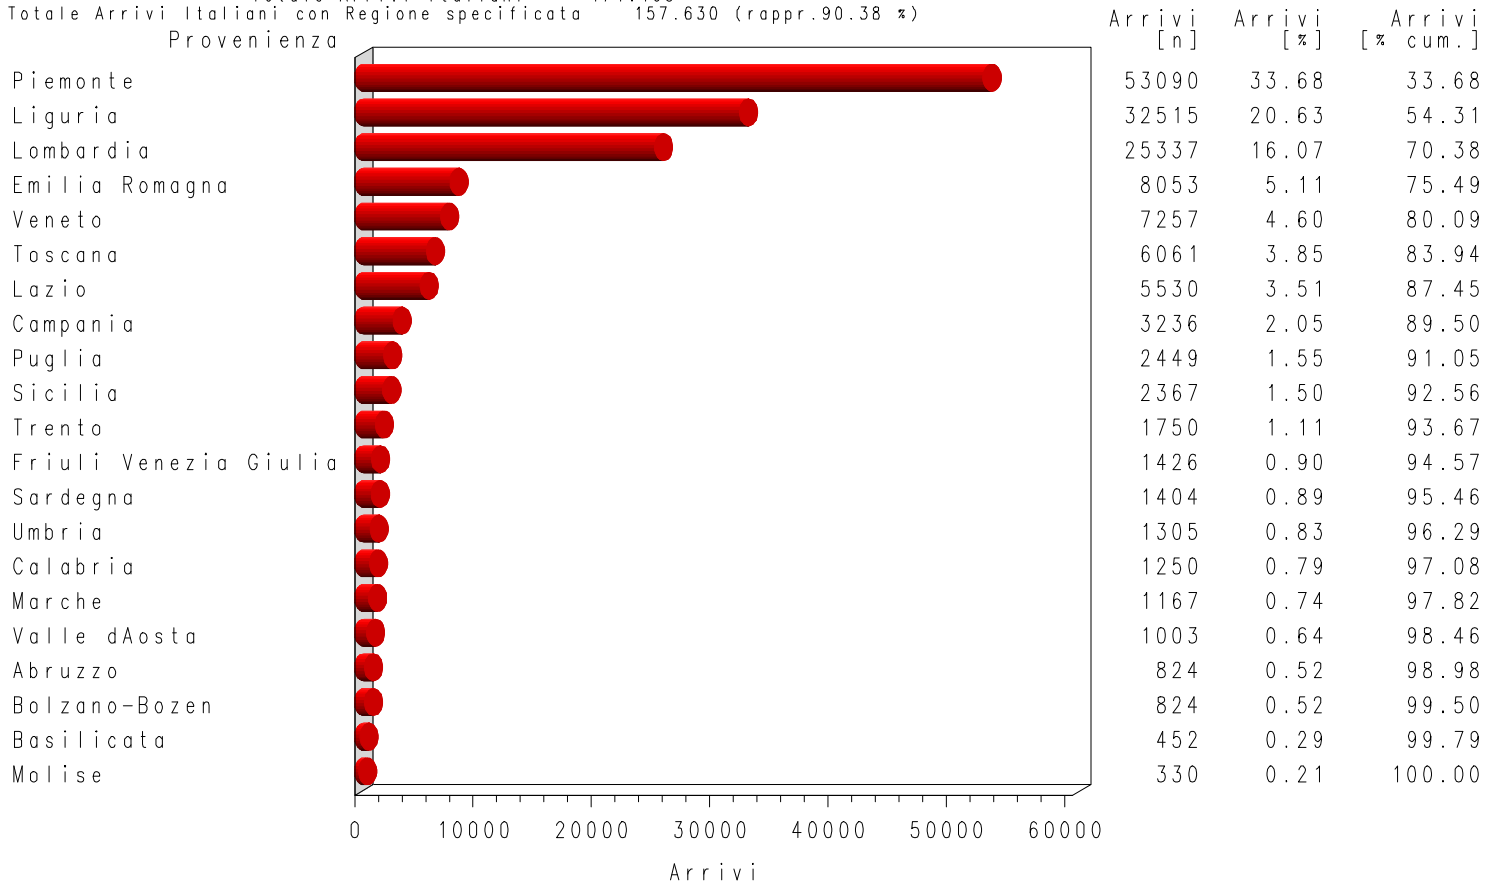

Ripartizione flussi '06 per regione italiana

AREA: Cuneo

Totale Arrivi Italiani con Regione specificata 157.630 (rappres. 90.38 %)
 Totale Arrivi Italiani 174.405

Totale Presenze Italiani con Regione specificata 592.473 (rappres. 87.13 %)
 Totale Presenze Italiani 679.971