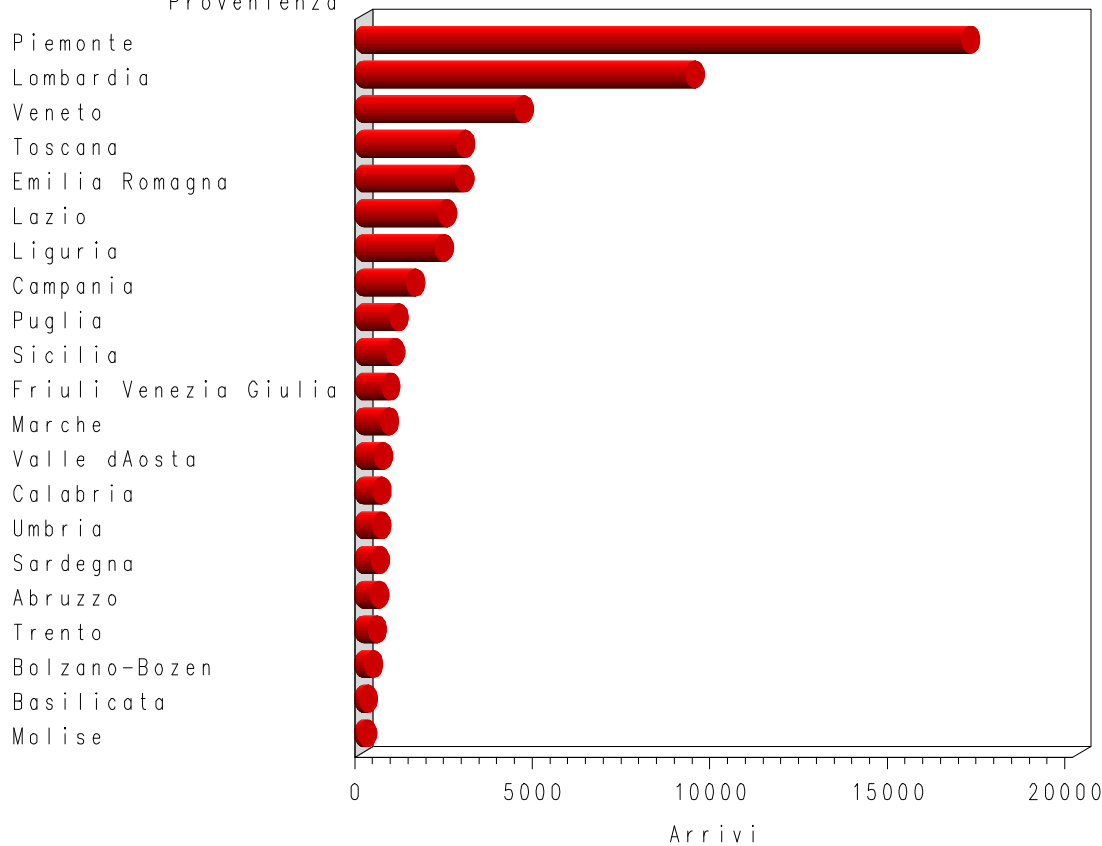

# Ripartizione flussi '06 per regione italiana

AREA: Biella

Totale Arrivi Italiani con Regione specificata 49.573 (rappr.91.46 %)   
 54.199

Totale Presenze Italiani con Regione specificata 136.710 (rappr.79.66 %)   
 171.616