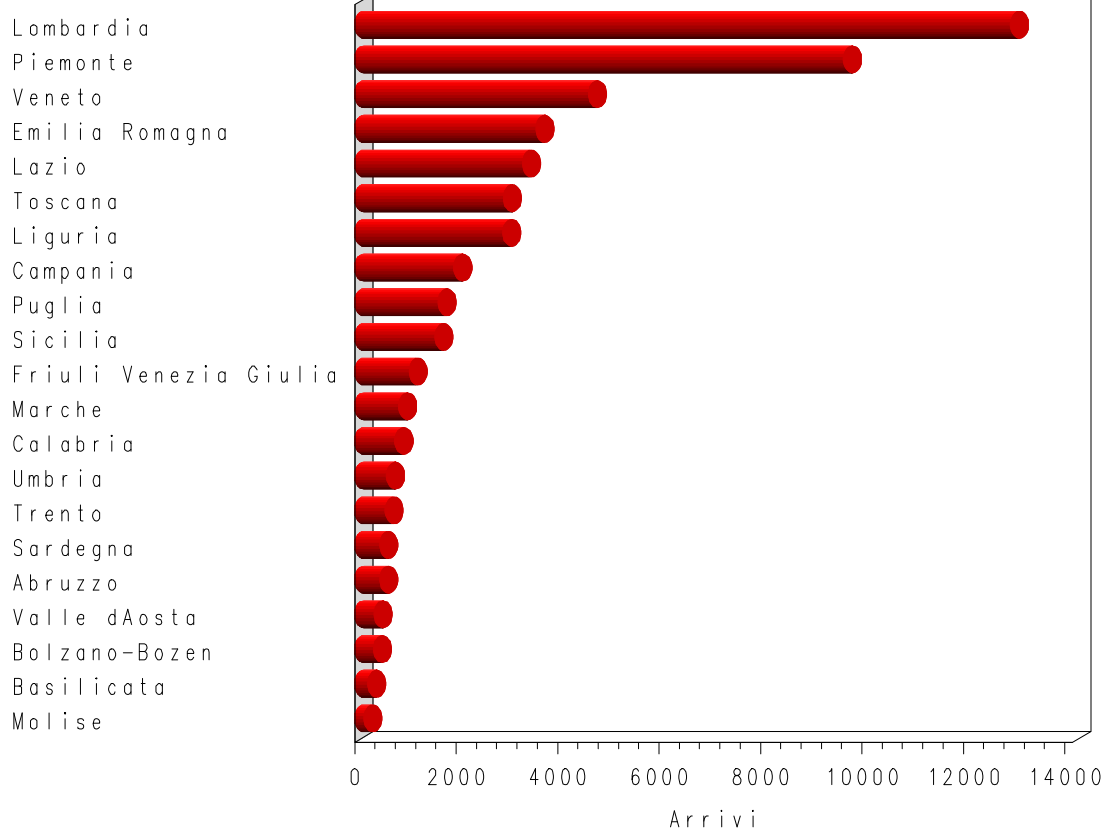

Ripartizione flussi '06 per regione italiana

AREA: Asti

Totale Arrivi Italiani con Regione specificata 51.817 (rappr.98.83 %)

Totale Presenze Italiani con Regione specificata 115.867 (rappr.96.46 %)