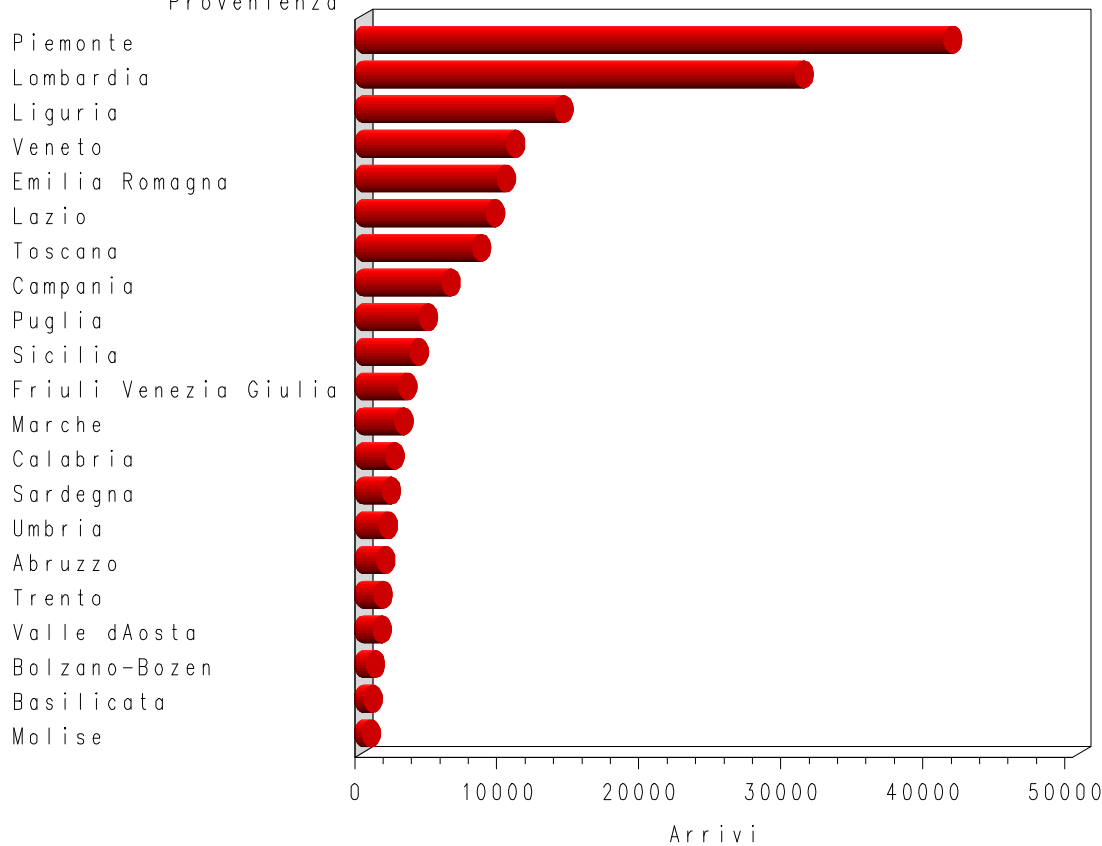

# Ripartizione flussi '06 per regione italiana

AREA: Alexala

Totale Arrivi Italiani con Regione specificata 157.713 (rappr.98.29 %)  
 Totale Arrivi Italiani 160.443

Totale Presenze Italiani con Regione specificata 387.188 (rappr.97.88 %)  
 Totale Presenze Italiani 395.556