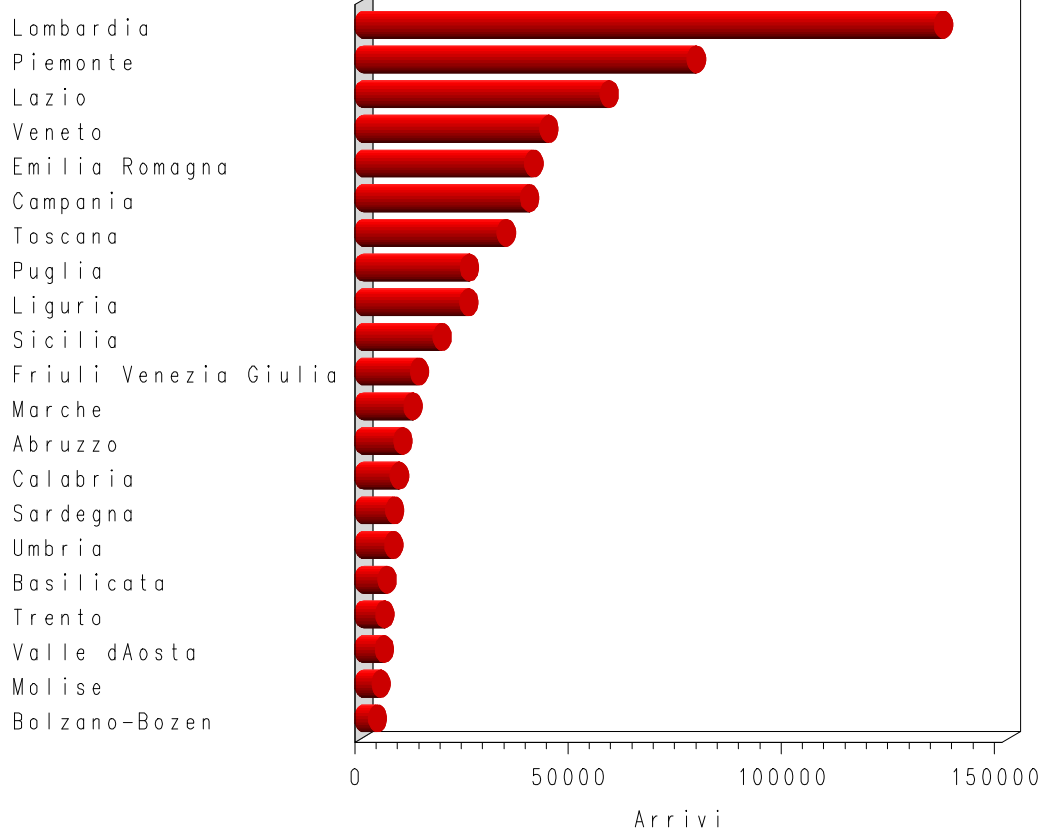

Ripartizione flussi '05 per regione italiana

AREA: TuTo

Totale Arrivi Italiani con Regione specificata 791.580 (rappr.72.54 %)

Presenze [n]	Presenze [%]	Presenze [% cum.]
135953	23.68	23.68
78010	13.58	37.26
57592	10.03	47.29
43442	7.57	54.85
39890	6.95	61.80
38929	6.78	68.58
33444	5.82	74.40
24822	4.32	78.73
24648	4.29	83.02
18422	3.21	86.23
13074	2.28	88.50
11541	2.01	90.51
9206	1.60	92.12
8372	1.46	93.58
7275	1.27	94.84
7050	1.23	96.07
5501	0.96	97.03
4936	0.86	97.89
4835	0.84	98.73
4061	0.71	99.44
3236	0.56	100.00

Totale Presenze Italiani con Regione specificata 2.141.624 (rappr.77.23 %)

Presenze [n]	Presenze [%]	Presenze [% cum.]
336111	20.32	20.32
279407	16.89	37.21
144687	8.75	45.96
131236	7.93	53.89
110532	6.68	60.58
98690	5.97	66.54
85056	5.14	71.69
82576	4.99	76.68
82154	4.97	81.64
65067	3.93	85.58
33450	2.02	87.60
30927	1.87	89.47
30697	1.86	91.33
30242	1.83	93.15
27184	1.64	94.80
19366	1.17	95.97
18756	1.13	97.10
16848	1.02	98.12
12599	0.76	98.88
10360	0.63	99.51
8118	0.49	100.00