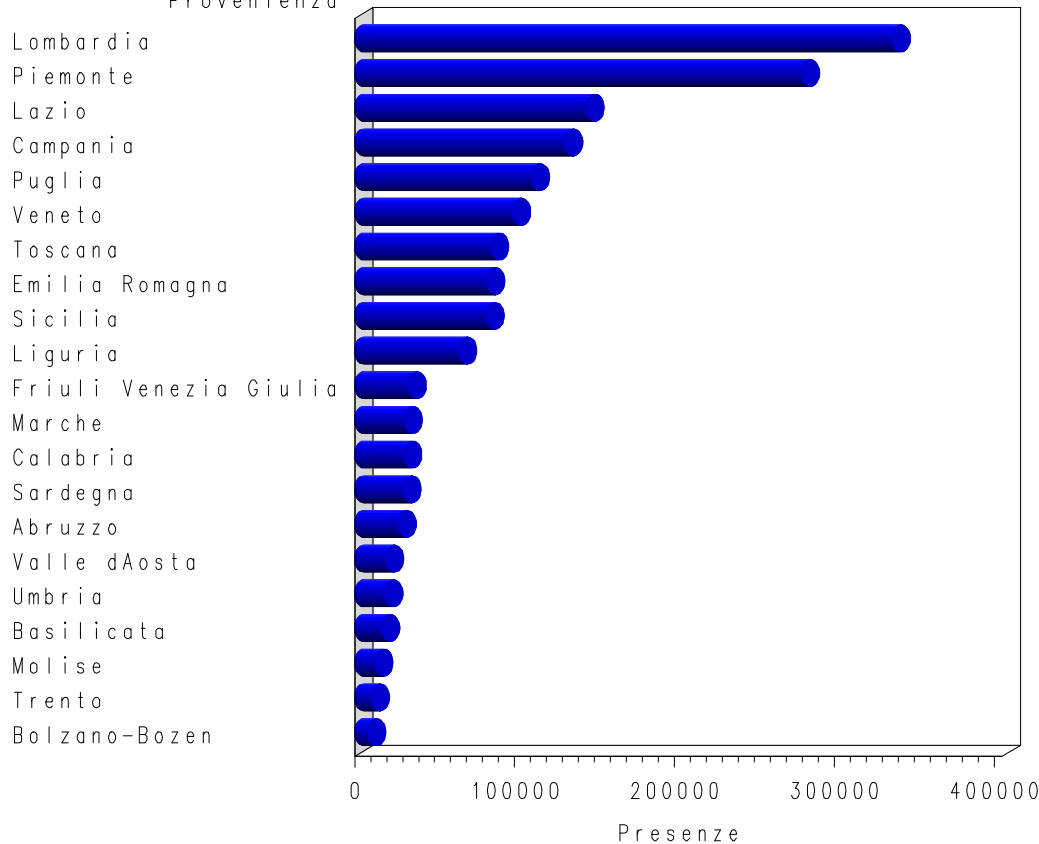

Ripartizione flussi '05 per regione italiana

AREA: TuTo

Totale Arrivi Italiani con Regione specificata 791.580 (rappr.72.54 %)

Presenze [n]	Presenze [%]	Presenze [% cum.]
135953	23.68	23.68
78010	13.58	37.26
57592	10.03	47.29
43442	7.57	54.85
39890	6.95	61.80
38929	6.78	68.58
33444	5.82	74.40
24822	4.32	78.73
24648	4.29	83.02
18422	3.21	86.23
13074	2.28	88.50
11541	2.01	90.51
9206	1.60	92.12
8372	1.46	93.58
7275	1.27	94.84
7050	1.23	96.07
5501	0.96	97.03
4936	0.86	97.89
4835	0.84	98.73
4061	0.71	99.44
3236	0.56	100.00

Totale Presenze Italiani con Regione specificata 2.141.624 (rappr.77.23 %)

Presenze [n]	Presenze [%]	Presenze [% cum.]
336111	20.32	20.32
279407	16.89	37.21
144687	8.75	45.96
131236	7.93	53.89
110532	6.68	60.58
98690	5.97	66.54
85056	5.14	71.69
82576	4.99	76.68
82154	4.97	81.64
65067	3.93	85.58
33450	2.02	87.60
30927	1.87	89.47
30697	1.86	91.33
30242	1.83	93.15
27184	1.64	94.80
19366	1.17	95.97
18756	1.13	97.10
16848	1.02	98.12
12599	0.76	98.88
10360	0.63	99.51
8118	0.49	100.00