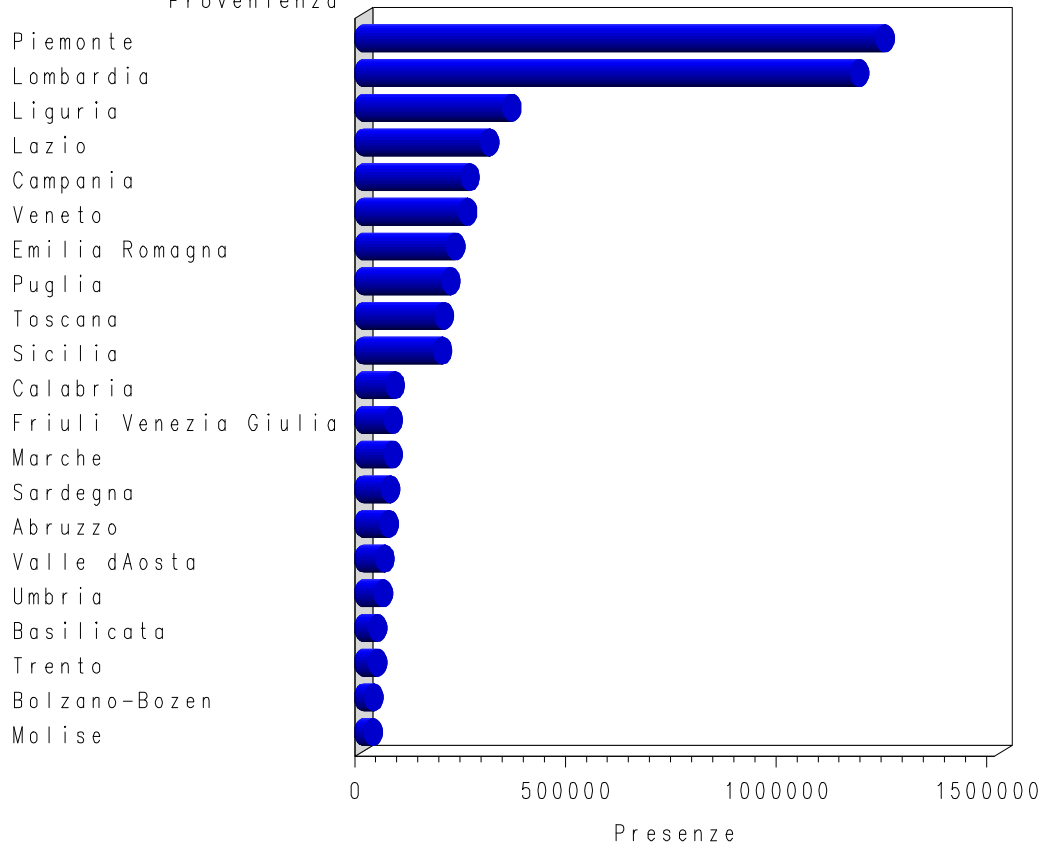

Ripartizione flussi '05 per regione italiana

REGIONE PIEMONTE

Totale Arrivi Italiani con Regione specificata 1.629.872 (rapp. 84.59 %)
 Totale Arrivi Italiani 1.926.664

Presenze [n]	Presenze [%]	Presenze [% cum.]
410209	25.17	25.17
358770	22.01	47.18
114742	7.04	54.22
112098	6.88	61.10
106367	6.53	67.62
102317	6.28	73.90
81311	4.99	78.89
70405	4.32	83.21
50062	3.07	86.28
41009	2.52	88.80
28321	1.74	90.54
25700	1.58	92.11
19184	1.18	93.29
18840	1.16	94.45
18754	1.15	95.60
17433	1.07	96.67
14627	0.90	97.56
14038	0.86	98.42
9288	0.57	98.99
9210	0.57	99.56
7187	0.44	100.00

Totale Presenze Italiani con Regione specificata 4.922.006 (rapp. 85.61 %)
 Totale Presenze Italiani 5.748.813

Presenze [n]	Presenze [%]	Presenze [% cum.]
1238361	25.16	25.16
1177682	23.93	49.09
351892	7.15	56.24
299085	6.08	62.31
252611	5.13	67.44
247168	5.02	72.47
218465	4.44	76.90
207197	4.21	81.11
191624	3.89	85.01
187392	3.81	88.81
74872	1.52	90.34
70485	1.43	91.77
70132	1.42	93.19
63519	1.29	94.48
60493	1.23	95.71
50641	1.03	96.74
46841	0.95	97.69
33593	0.68	98.38
33152	0.67	99.05
24202	0.49	99.54
22599	0.46	100.00