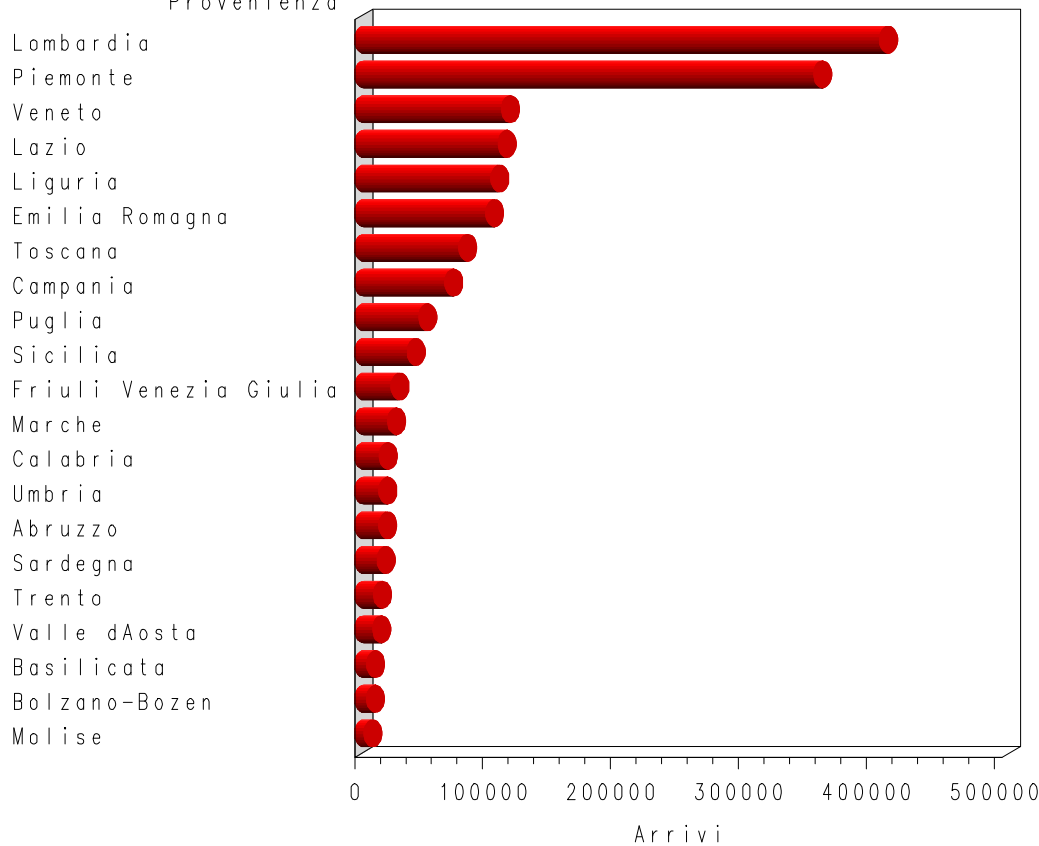

Ripartizione flussi '05 per regione italiana

REGIONE PIEMONTE

Totale Arrivi Italiani con Regione specificata 1.629.872 (rapp. 84.59 %)
 Totale Arrivi Italiani 1.926.664

Presenze [n]	Presenze [%]	Presenze [% cum.]
410209	25.17	25.17
358770	22.01	47.18
114742	7.04	54.22
112098	6.88	61.10
106367	6.53	67.62
102317	6.28	73.90
81311	4.99	78.89
70405	4.32	83.21
50062	3.07	86.28
41009	2.52	88.80
28321	1.74	90.54
25700	1.58	92.11
19184	1.18	93.29
18840	1.16	94.45
18754	1.15	95.60
17433	1.07	96.67
14627	0.90	97.56
14038	0.86	98.42
9288	0.57	98.99
9210	0.57	99.56
7187	0.44	100.00

Totale Presenze Italiani con Regione specificata 4.922.006 (rapp. 85.61 %)
 Totale Presenze Italiani 5.748.813

Presenze [n]	Presenze [%]	Presenze [% cum.]
1238361	25.16	25.16
1177682	23.93	49.09
351892	7.15	56.24
299085	6.08	62.31
252611	5.13	67.44
247168	5.02	72.47
218465	4.44	76.90
207197	4.21	81.11
191624	3.89	85.01
187392	3.81	88.81
74872	1.52	90.34
70485	1.43	91.77
70132	1.42	93.19
63519	1.29	94.48
60493	1.23	95.71
50641	1.03	96.74
46841	0.95	97.69
33593	0.68	98.38
33152	0.67	99.05
24202	0.49	99.54
22599	0.46	100.00