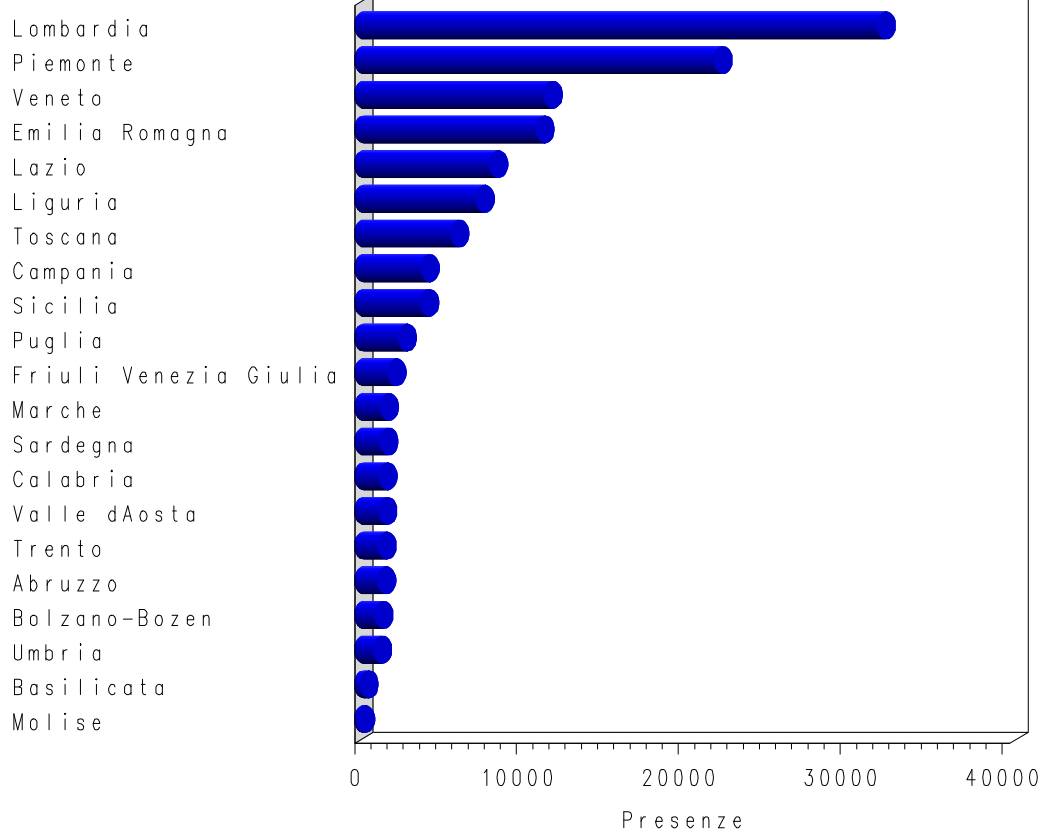

# Ripartizione flussi '05 per regione italiana

AREA: Langhe

Totale Arrivi Italiani con Regione specificata 66.586 (rapp. 99.12 %)

Presenze [n]	Presenze [%]	Presenze [% cum.]
18065	27.37	27.37
11690	17.71	45.08
6796	10.30	55.38
6074	9.20	64.58
4261	6.46	71.04
3985	6.04	77.07
3548	5.38	82.45
1709	2.59	85.04
1532	2.32	87.36
1300	1.97	89.33
1121	1.70	91.03
913	1.38	92.41
849	1.29	93.70
763	1.16	94.85
732	1.11	95.96
692	1.05	97.01
667	1.01	98.02
556	0.84	98.86
531	0.80	99.67
157	0.24	99.90
63	0.10	100.00

Totale Presenze Italiani con Regione specificata 124.061 (rapp. 98.65 %)

Presenze [n]	Presenze [%]	Presenze [% cum.]
32291	26.03	26.03
22208	17.90	43.93
11712	9.44	53.37
11211	9.04	62.41
8336	6.72	69.13
7510	6.05	75.18
5944	4.79	79.97
4109	3.31	83.28
4079	3.29	86.57
2701	2.18	88.75
2062	1.66	90.41
1590	1.28	91.69
1564	1.26	92.95
1505	1.21	94.16
1487	1.20	95.36
1452	1.17	96.53
1420	1.14	97.68
1255	1.01	98.69
1174	0.95	99.64
337	0.27	99.91
114	0.09	100.00