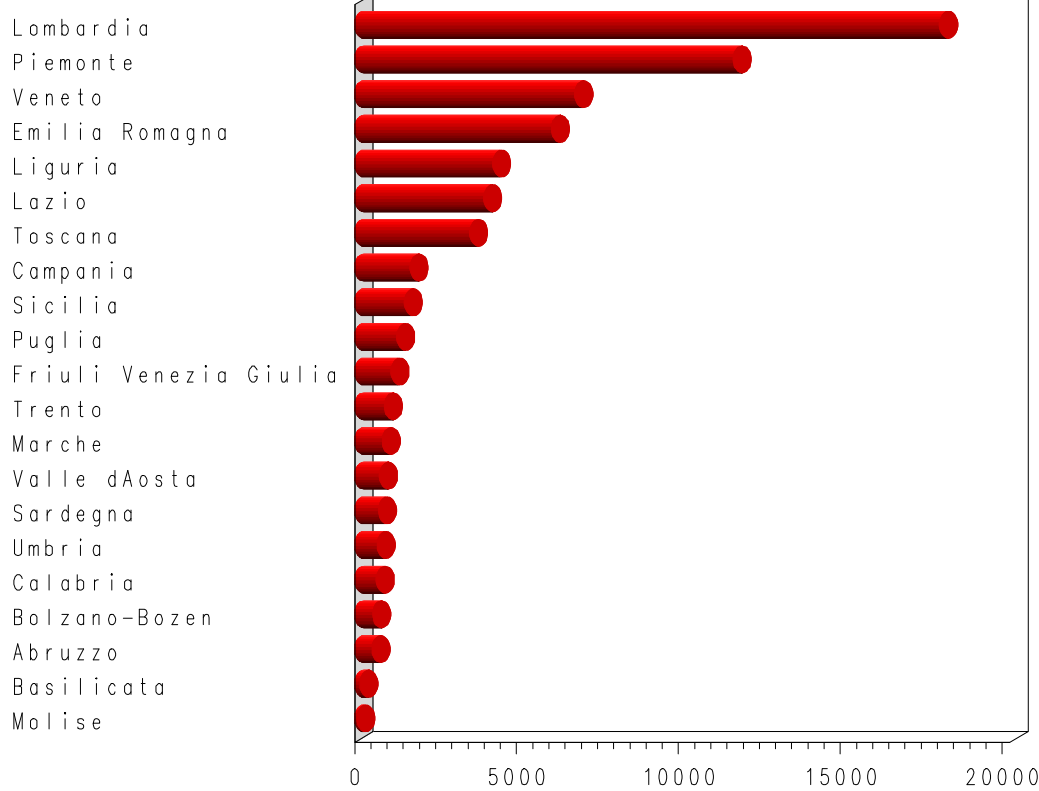

# Ripartizione flussi '05 per regione italiana

AREA: Langhe

Totale Arrivi Italiani con Regione specificata 66.586 (rapp. 99.12 %)

Presenze [n]	Presenze [%]	Presenze [% cum.]
18065	27.37	27.37
11690	17.71	45.08
6796	10.30	55.38
6074	9.20	64.58
4261	6.46	71.04
3985	6.04	77.07
3548	5.38	82.45
1709	2.59	85.04
1532	2.32	87.36
1300	1.97	89.33
1121	1.70	91.03
913	1.38	92.41
849	1.29	93.70
763	1.16	94.85
732	1.11	95.96
692	1.05	97.01
667	1.01	98.02
556	0.84	98.86
531	0.80	99.67
157	0.24	99.90
63	0.10	100.00

Totale Presenze Italiani con Regione specificata 124.061 (rapp. 98.65 %)

Presenze [n]	Presenze [%]	Presenze [% cum.]
32291	26.03	26.03
22208	17.90	43.93
11712	9.44	53.37
11211	9.04	62.41
8336	6.72	69.13
7510	6.05	75.18
5944	4.79	79.97
4109	3.31	83.28
4079	3.29	86.57
2701	2.18	88.75
2062	1.66	90.41
1590	1.28	91.69
1564	1.26	92.95
1505	1.21	94.16
1487	1.20	95.36
1452	1.17	96.53
1420	1.14	97.68
1255	1.01	98.69
1174	0.95	99.64
337	0.27	99.91
114	0.09	100.00