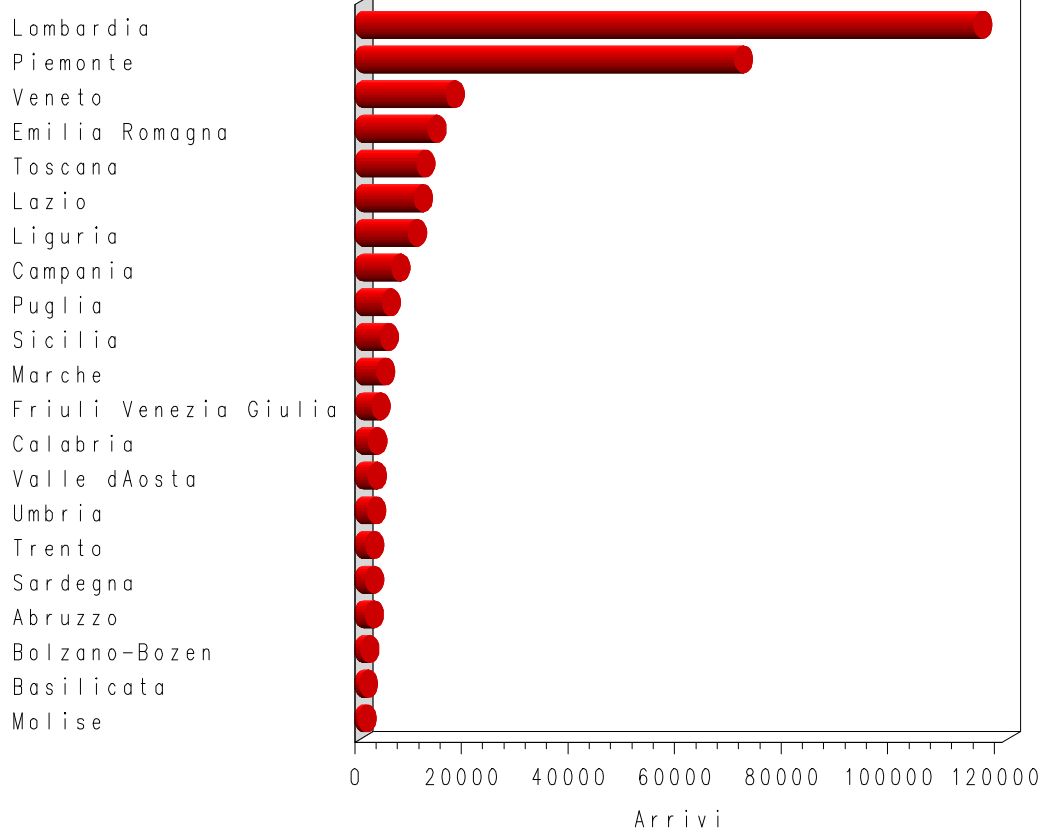

Ripartizione flussi '05 per regione italiana

AREA: Laghi

Totale Arrivi Italiani con Regione specificata 292.076 (rappres. 99.12 %)
 Totale Arrivi Italiani 294.663

Presenze [n]	Presenze [%]	Presenze [% cum.]
116169	39.77	39.77
71259	24.40	64.17
17177	5.88	70.05
13763	4.71	74.76
11655	3.99	78.75
11211	3.84	82.59
10072	3.45	86.04
6975	2.39	88.43
5172	1.77	90.20
4814	1.65	91.85
4150	1.42	93.27
3250	1.11	94.38
2616	0.90	95.28
2566	0.88	96.16
2438	0.83	96.99
2073	0.71	97.70
2031	0.70	98.40
1995	0.68	99.08
1159	0.40	99.48
902	0.31	99.78
629	0.22	100.00

Totale Presenze Italiani con Regione specificata 846.396 (rappres. 98.78 %)
 Totale Presenze Italiani 856.793

Presenze [n]	Presenze [%]	Presenze [% cum.]
408401	48.25	48.25
184259	21.77	70.02
33793	3.99	74.01
30407	3.59	77.61
27969	3.30	80.91
23858	2.82	83.73
22499	2.66	86.39
19543	2.31	88.70
17521	2.07	90.77
14230	1.68	92.45
11995	1.42	93.87
9244	1.09	94.96
8183	0.97	95.92
7674	0.91	96.83
6140	0.73	97.56
5204	0.61	98.17
4942	0.58	98.76
4085	0.48	99.24
2480	0.29	99.53
2374	0.28	99.81
1595	0.19	100.00