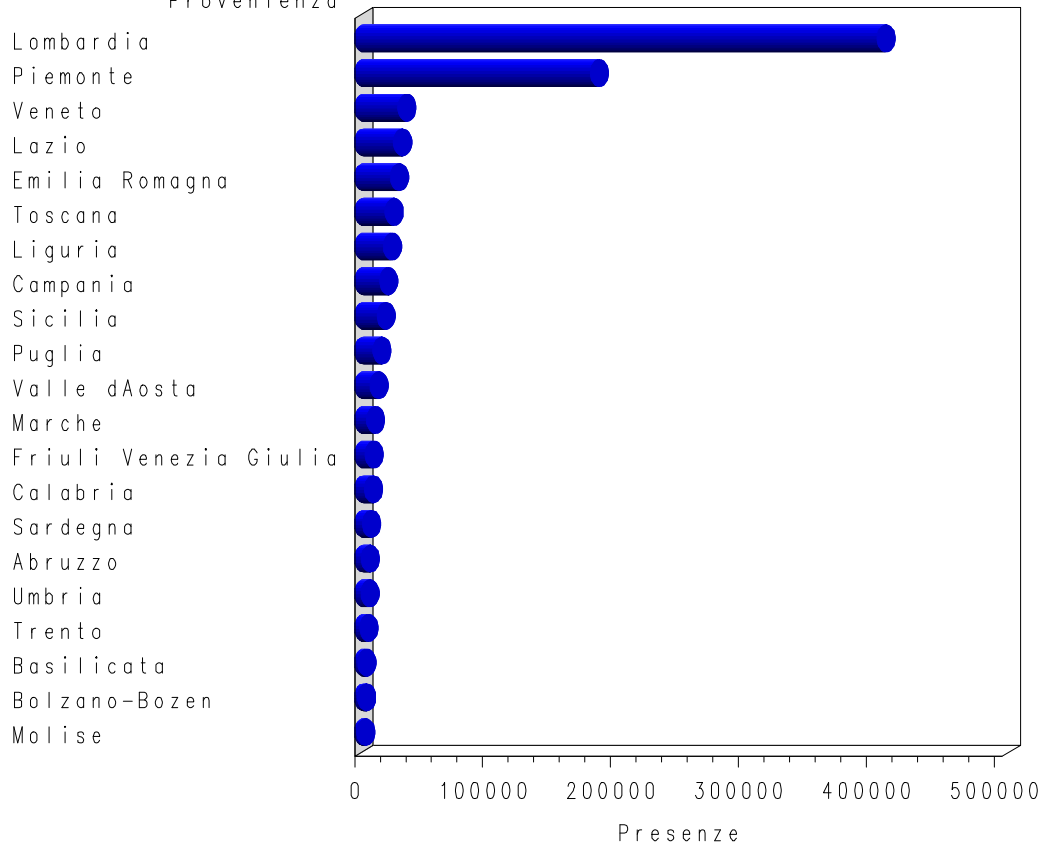

Ripartizione flussi '05 per regione italiana

AREA: Laghi

Totale Arrivi Italiani con Regione specificata 292.076 (rappres. 99.12 %)
 Totale Arrivi Italiani 294.663

Presenze [n]	Presenze [%]	Presenze [% cum.]
116169	39.77	39.77
71259	24.40	64.17
17177	5.88	70.05
13763	4.71	74.76
11655	3.99	78.75
11211	3.84	82.59
10072	3.45	86.04
6975	2.39	88.43
5172	1.77	90.20
4814	1.65	91.85
4150	1.42	93.27
3250	1.11	94.38
2616	0.90	95.28
2566	0.88	96.16
2438	0.83	96.99
2073	0.71	97.70
2031	0.70	98.40
1995	0.68	99.08
1159	0.40	99.48
902	0.31	99.78
629	0.22	100.00

Totale Presenze Italiani con Regione specificata 846.396 (rappres. 98.78 %)
 Totale Presenze Italiani 856.793

Presenze [n]	Presenze [%]	Presenze [% cum.]
408401	48.25	48.25
184259	21.77	70.02
33793	3.99	74.01
30407	3.59	77.61
27969	3.30	80.91
23858	2.82	83.73
22499	2.66	86.39
19543	2.31	88.70
17521	2.07	90.77
14230	1.68	92.45
11995	1.42	93.87
9244	1.09	94.96
8183	0.97	95.92
7674	0.91	96.83
6140	0.73	97.56
5204	0.61	98.17
4942	0.58	98.76
4085	0.48	99.24
2480	0.29	99.53
2374	0.28	99.81
1595	0.19	100.00