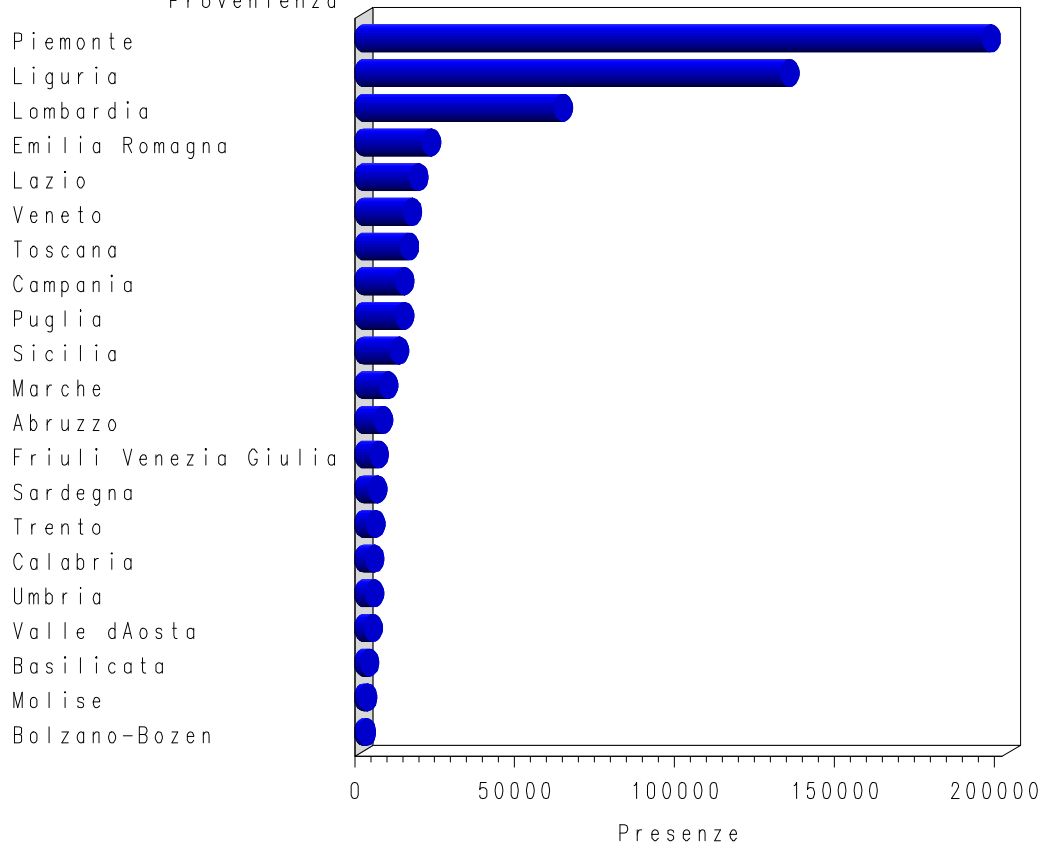

Ripartizione flussi '05 per regione italiana

AREA: Cuneo

Totale Arrivi Italiani con Regione specificata 170.817
 Totale Arrivi Italiani 156.307 (rappres. 91.50 %)

Presenze [n]	Presenze [%]	Presenze [% cum.]
50097	32.05	32.05
31126	19.91	51.96
25989	16.63	68.59
9355	5.99	74.58
7324	4.69	79.26
5906	3.78	83.04
5742	3.67	86.71
3283	2.10	88.81
2888	1.85	90.66
2419	1.55	92.21
1689	1.08	93.29
1567	1.00	94.29
1493	0.96	95.25
1316	0.84	96.09
1278	0.82	96.91
1247	0.80	97.70
1210	0.77	98.48
1071	0.69	99.16
530	0.34	99.50
389	0.25	99.75
388	0.25	100.00

Totale Presenze Italiani con Regione specificata 610.925
 Totale Presenze Italiani 537.805 (rappres. 88.03 %)

Presenze [n]	Presenze [%]	Presenze [% cum.]
196233	36.49	36.49
133279	24.78	61.27
62437	11.61	72.88
21185	3.94	76.82
17244	3.21	80.02
15264	2.84	82.86
14334	2.67	85.53
12843	2.39	87.92
12829	2.39	90.30
11174	2.08	92.38
7787	1.45	93.83
6189	1.15	94.98
4841	0.90	95.88
4415	0.82	96.70
3833	0.71	97.41
3464	0.64	98.06
3429	0.64	98.69
3006	0.56	99.25
1843	0.34	99.60
1269	0.24	99.83
907	0.17	100.00