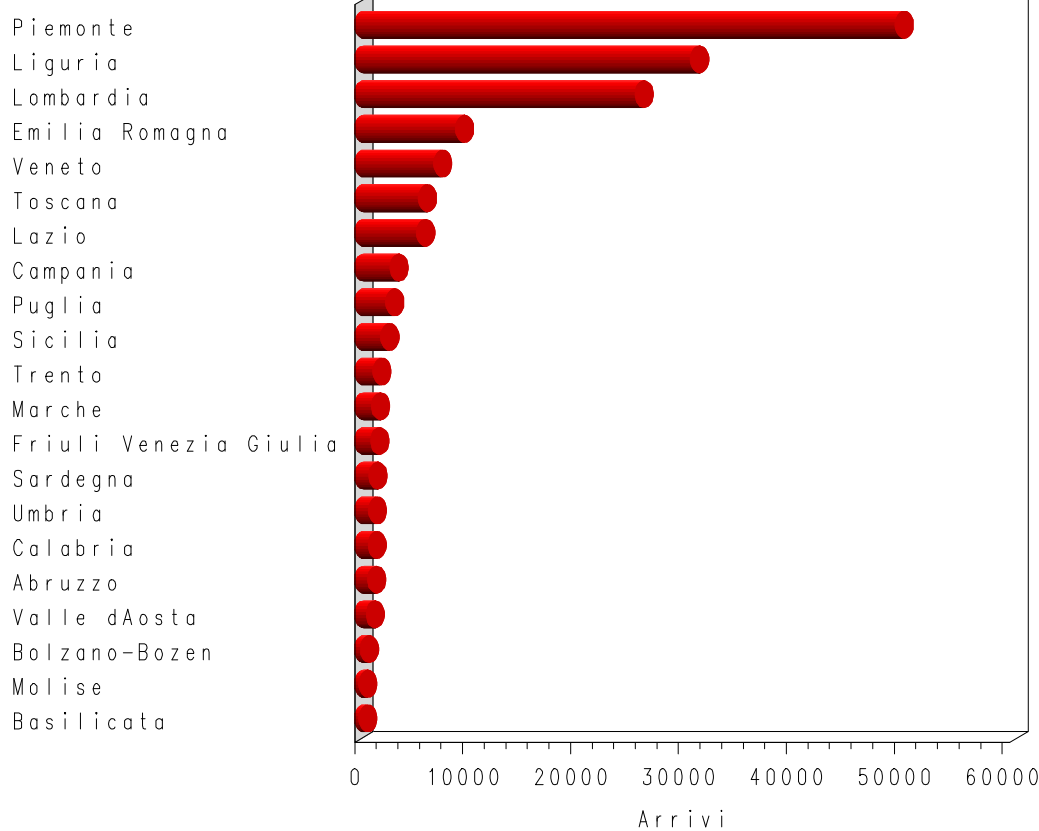

Ripartizione flussi '05 per regione italiana

AREA: Cuneo

Totale Arrivi Italiani con Regione specificata 170.817
 Totale Arrivi Italiani 156.307 (rappres. 91.50 %)

Presenze [n]	Presenze [%]	Presenze [% cum.]
50097	32.05	32.05
31126	19.91	51.96
25989	16.63	68.59
9355	5.99	74.58
7324	4.69	79.26
5906	3.78	83.04
5742	3.67	86.71
3283	2.10	88.81
2888	1.85	90.66
2419	1.55	92.21
1689	1.08	93.29
1567	1.00	94.29
1493	0.96	95.25
1316	0.84	96.09
1278	0.82	96.91
1247	0.80	97.70
1210	0.77	98.48
1071	0.69	99.16
530	0.34	99.50
389	0.25	99.75
388	0.25	100.00

Totale Presenze Italiani con Regione specificata 610.925
 Totale Presenze Italiani 537.805 (rappres. 88.03 %)

Presenze [n]	Presenze [%]	Presenze [% cum.]
196233	36.49	36.49
133279	24.78	61.27
62437	11.61	72.88
21185	3.94	76.82
17244	3.21	80.02
15264	2.84	82.86
14334	2.67	85.53
12843	2.39	87.92
12829	2.39	90.30
11174	2.08	92.38
7787	1.45	93.83
6189	1.15	94.98
4841	0.90	95.88
4415	0.82	96.70
3833	0.71	97.41
3464	0.64	98.06
3429	0.64	98.69
3006	0.56	99.25
1843	0.34	99.60
1269	0.24	99.83
907	0.17	100.00