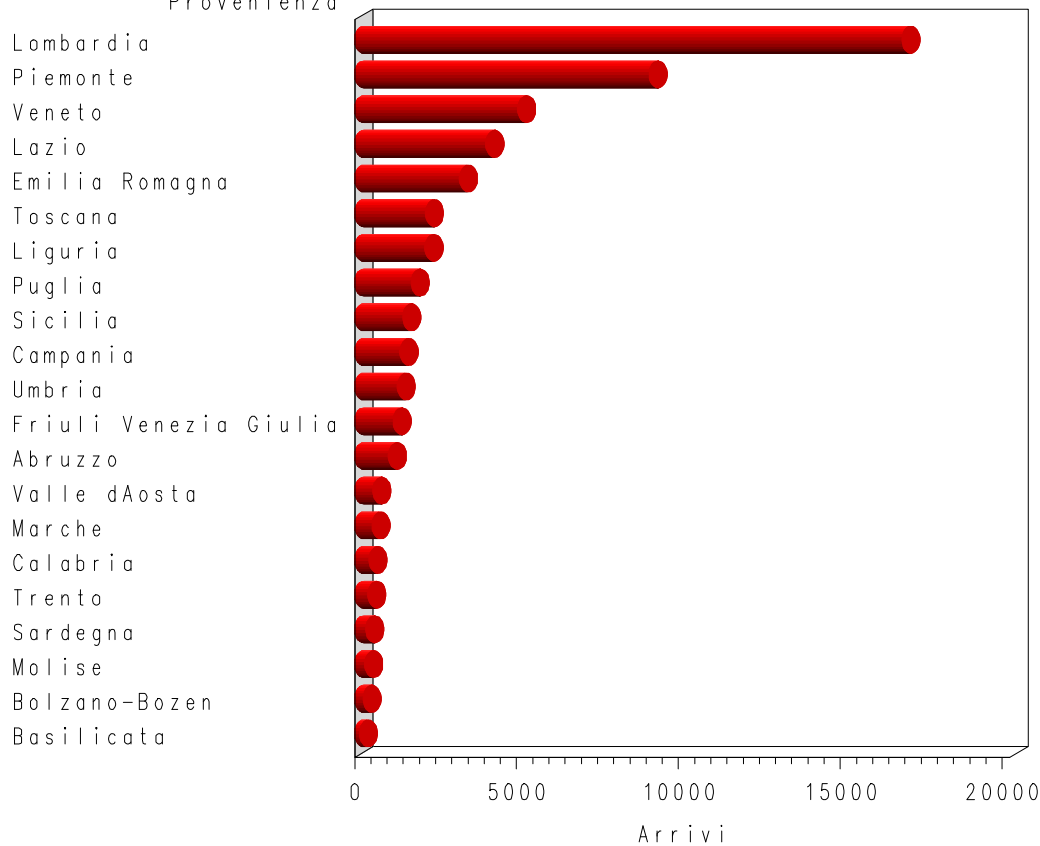

Ripartizione flussi '05 per regione italiana

AREA: Canavese

Totale Arrivi Italiani con Regione specificata 61.728
 Totale Arrivi Italiani 53.832 (rappr.87.20 %)

Presenze [n]	Presenze [%]	Presenze [% cum.]
16905	31.40	31.40
9094	16.89	48.30
5033	9.35	57.65
4049	7.52	65.17
3234	6.01	71.18
2185	4.06	75.23
2170	4.03	79.27
1747	3.25	82.51
1484	2.76	85.27
1399	2.60	87.87
1316	2.44	90.31
1183	2.20	92.51
1042	1.94	94.44
559	1.04	95.48
532	0.99	96.47
443	0.82	97.29
404	0.75	98.04
342	0.64	98.68
309	0.57	99.25
260	0.48	99.74
142	0.26	100.00

Totale Presenze Italiani con Regione specificata 161.419
 Totale Presenze Italiani 200.013 (rappr.80.70 %)

Presenze [n]	Presenze [%]	Presenze [% cum.]
50066	31.02	31.02
29179	18.08	49.09
12093	7.49	56.58
11509	7.13	63.71
7868	4.87	68.59
7339	4.55	73.14
7288	4.51	77.65
6087	3.77	81.42
5821	3.61	85.03
5018	3.11	88.14
3886	2.41	90.54
3711	2.30	92.84
2606	1.61	94.46
2160	1.34	95.79
2125	1.32	97.11
1234	0.76	97.88
991	0.61	98.49
943	0.58	99.07
652	0.40	99.48
554	0.34	99.82
289	0.18	100.00