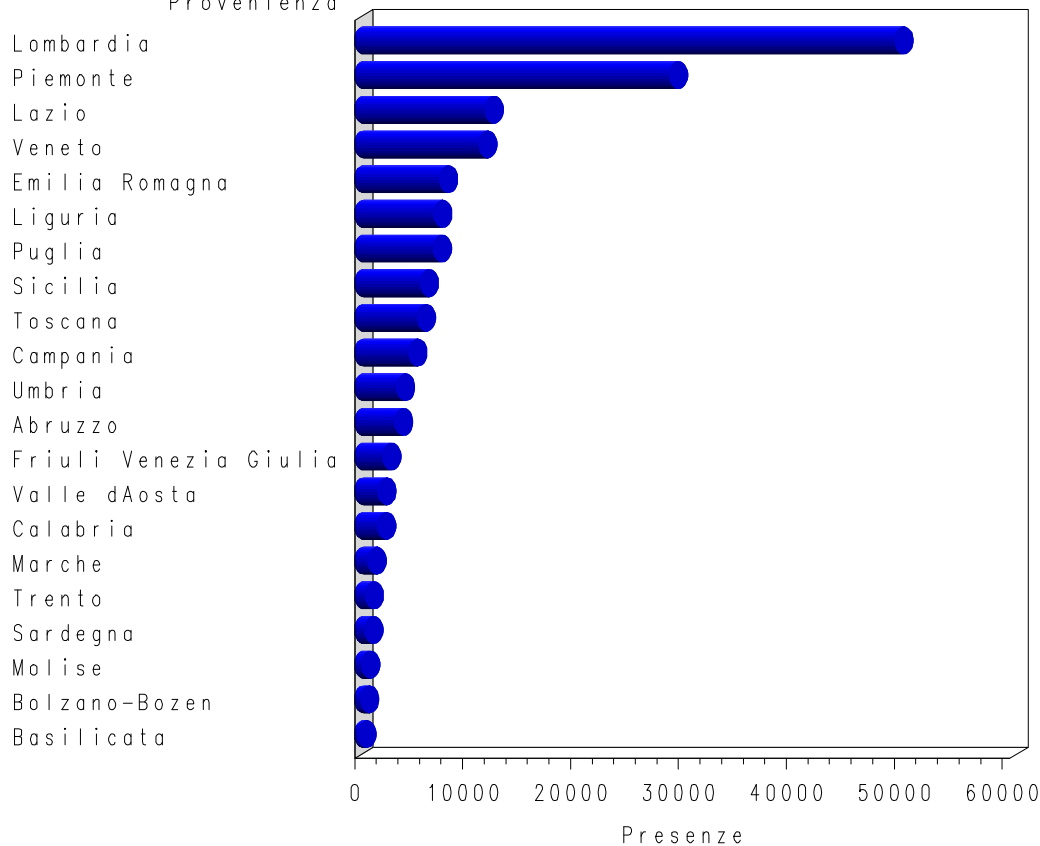

Ripartizione flussi '05 per regione italiana

AREA: Canavese

Totale Arrivi Italiani con Regione specificata 61.728
 Totale Arrivi Italiani 53.832 (rappr.87.20 %)

Presenze [n]	Presenze [%]	Presenze [% cum.]
16905	31.40	31.40
9094	16.89	48.30
5033	9.35	57.65
4049	7.52	65.17
3234	6.01	71.18
2185	4.06	75.23
2170	4.03	79.27
1747	3.25	82.51
1484	2.76	85.27
1399	2.60	87.87
1316	2.44	90.31
1183	2.20	92.51
1042	1.94	94.44
559	1.04	95.48
532	0.99	96.47
443	0.82	97.29
404	0.75	98.04
342	0.64	98.68
309	0.57	99.25
260	0.48	99.74
142	0.26	100.00

Totale Presenze Italiani con Regione specificata 161.419
 Totale Presenze Italiani 200.013 (rappr.80.70 %)

Presenze [n]	Presenze [%]	Presenze [% cum.]
50066	31.02	31.02
29179	18.08	49.09
12093	7.49	56.58
11509	7.13	63.71
7868	4.87	68.59
7339	4.55	73.14
7288	4.51	77.65
6087	3.77	81.42
5821	3.61	85.03
5018	3.11	88.14
3886	2.41	90.54
3711	2.30	92.84
2606	1.61	94.46
2160	1.34	95.79
2125	1.32	97.11
1234	0.76	97.88
991	0.61	98.49
943	0.58	99.07
652	0.40	99.48
554	0.34	99.82
289	0.18	100.00