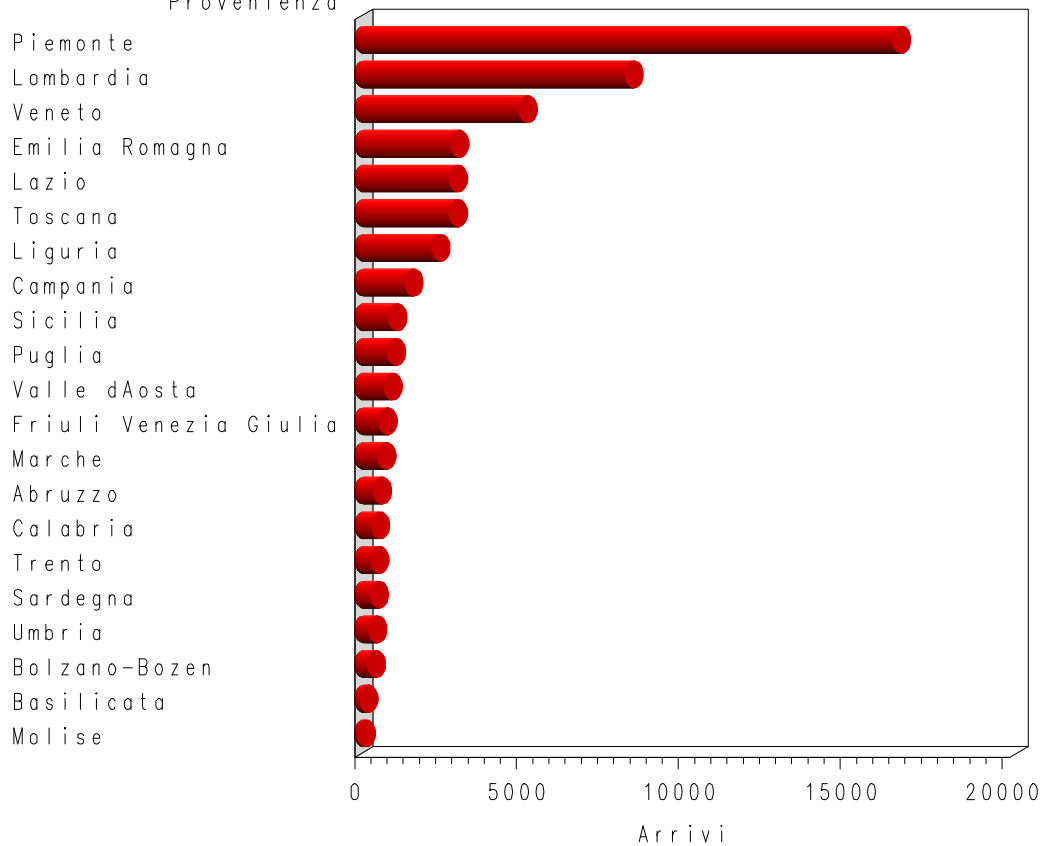

# Ripartizione flussi '05 per regione italiana

AREA: Biella

Totale Arrivi Italiani con Regione specificata 55.335  
 Totale Arrivi Italiani 50.378 (rappr.91.04 %)

Presenze [n]	Presenze [%]	Presenze [% cum.]
16617	32.98	32.98
8353	16.58	49.57
5082	10.09	59.65
2965	5.89	65.54
2925	5.81	71.34
2923	5.80	77.15
2386	4.74	81.88
1551	3.08	84.96
1053	2.09	87.05
1016	2.02	89.07
911	1.81	90.88
748	1.48	92.36
712	1.41	93.78
580	1.15	94.93
518	1.03	95.95
496	0.98	96.94
482	0.96	97.90
428	0.85	98.75
390	0.77	99.52
161	0.32	99.84
81	0.16	100.00

Totale Presenze Italiani con Regione specificata 137.999  
 Totale Presenze Italiani 171.046 (rappr.80.67 %)

Presenze [n]	Presenze [%]	Presenze [% cum.]
55080	39.91	39.91
18424	13.35	53.26
13179	9.55	62.81
7462	5.41	68.22
6393	4.63	72.85
5631	4.08	76.93
5316	3.85	80.79
5272	3.82	84.61
3580	2.59	87.20
2894	2.10	89.30
2310	1.67	90.97
1917	1.39	92.36
1601	1.16	93.52
1472	1.07	94.59
1375	1.00	95.58
1347	0.98	96.56
1229	0.89	97.45
1171	0.85	98.30
1169	0.85	99.15
965	0.70	99.85
212	0.15	100.00