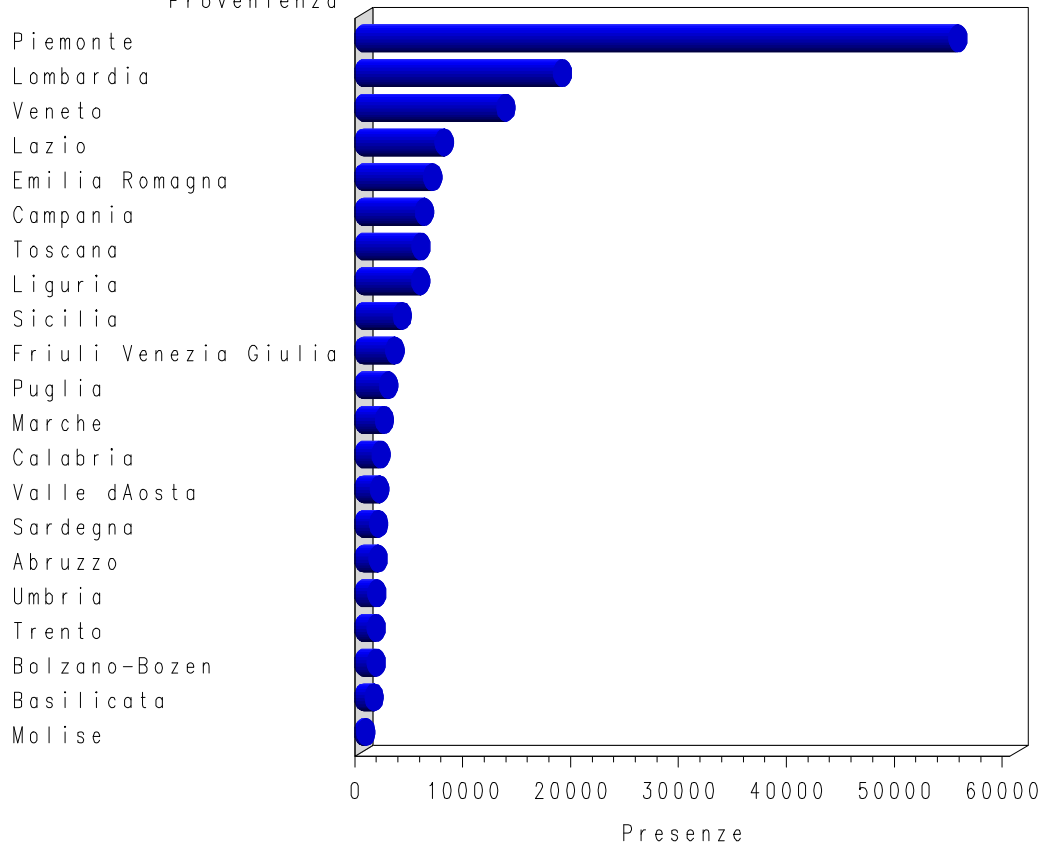

# Ripartizione flussi '05 per regione italiana

AREA: Biella

Totale Arrivi Italiani con Regione specificata 55.335  
 Totale Arrivi Italiani 50.378 (rappr.91.04 %)

Presenze [n]	Presenze [%]	Presenze [% cum.]
16617	32.98	32.98
8353	16.58	49.57
5082	10.09	59.65
2965	5.89	65.54
2925	5.81	71.34
2923	5.80	77.15
2386	4.74	81.88
1551	3.08	84.96
1053	2.09	87.05
1016	2.02	89.07
911	1.81	90.88
748	1.48	92.36
712	1.41	93.78
580	1.15	94.93
518	1.03	95.95
496	0.98	96.94
482	0.96	97.90
428	0.85	98.75
390	0.77	99.52
161	0.32	99.84
81	0.16	100.00

Totale Presenze Italiani con Regione specificata 137.999  
 Totale Presenze Italiani 171.046 (rappr.80.67 %)

Presenze [n]	Presenze [%]	Presenze [% cum.]
55080	39.91	39.91
18424	13.35	53.26
13179	9.55	62.81
7462	5.41	68.22
6393	4.63	72.85
5631	4.08	76.93
5316	3.85	80.79
5272	3.82	84.61
3580	2.59	87.20
2894	2.10	89.30
2310	1.67	90.97
1917	1.39	92.36
1601	1.16	93.52
1472	1.07	94.59
1375	1.00	95.58
1347	0.98	96.56
1229	0.89	97.45
1171	0.85	98.30
1169	0.85	99.15
965	0.70	99.85
212	0.15	100.00