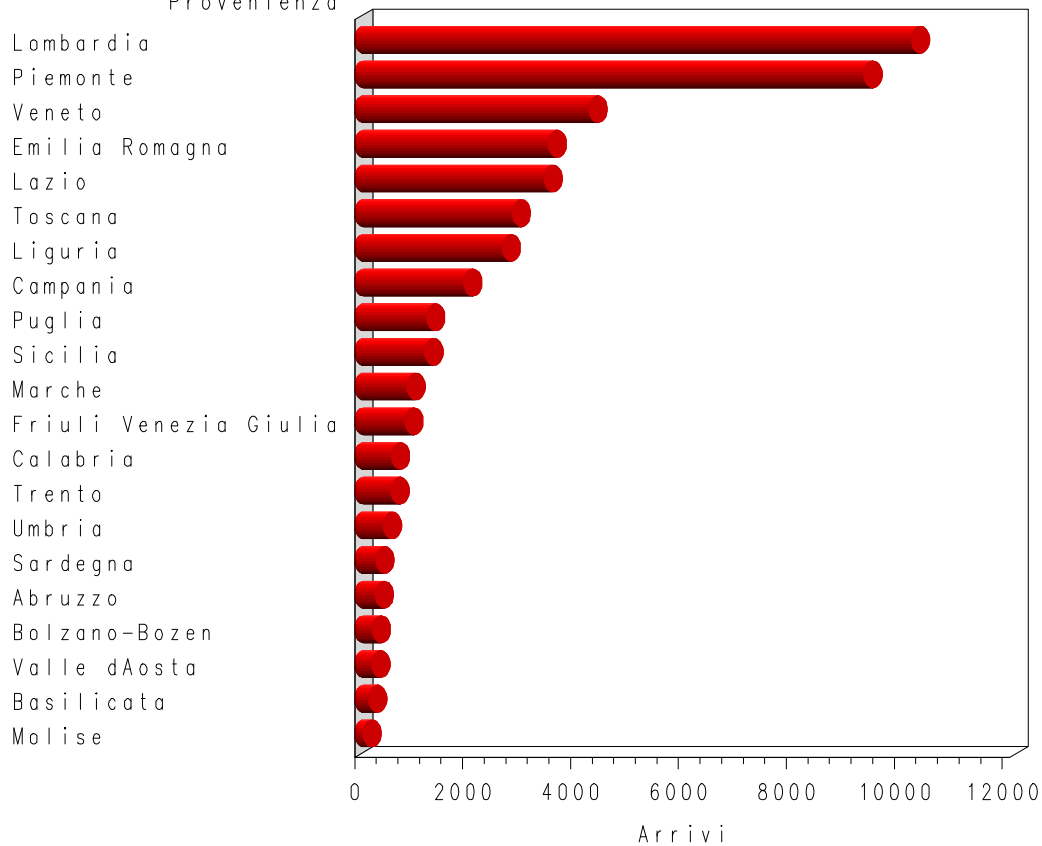

Ripartizione flussi '05 per regione italiana

AREA: Asti

Totale Arrivi Italiani con Regione specificata 47.760 (rappr.98.75 %)

Presenze [n]	Presenze [%]	Presenze [% cum.]
10320	21.88	21.88
9439	20.01	41.89
4344	9.21	51.10
3591	7.61	58.72
3513	7.45	66.16
2923	6.20	72.36
2736	5.80	78.16
2025	4.29	82.46
1336	2.83	85.29
1302	2.76	88.05
970	2.06	90.11
934	1.98	92.09
683	1.45	93.53
674	1.43	94.96
533	1.13	96.09
394	0.84	96.93
384	0.81	97.74
328	0.70	98.44
320	0.68	99.12
260	0.55	99.67
157	0.33	100.00

Totale Presenze Italiani con Regione specificata 92.994 (rappr.95.90 %)

Presenze [n]	Presenze [%]	Presenze [% cum.]
19369	20.83	20.83
16774	18.04	38.87
8322	8.95	47.81
7342	7.90	55.71
6174	6.64	62.35
5746	6.18	68.53
4650	5.00	73.53
4620	4.97	78.50
4593	4.94	83.44
4408	4.74	88.18
2225	2.39	90.57
1757	1.89	92.46
1545	1.66	94.12
1095	1.18	95.30
953	1.02	96.32
778	0.84	97.16
669	0.72	97.88
638	0.69	98.56
505	0.54	99.11
486	0.52	99.63
345	0.37	100.00