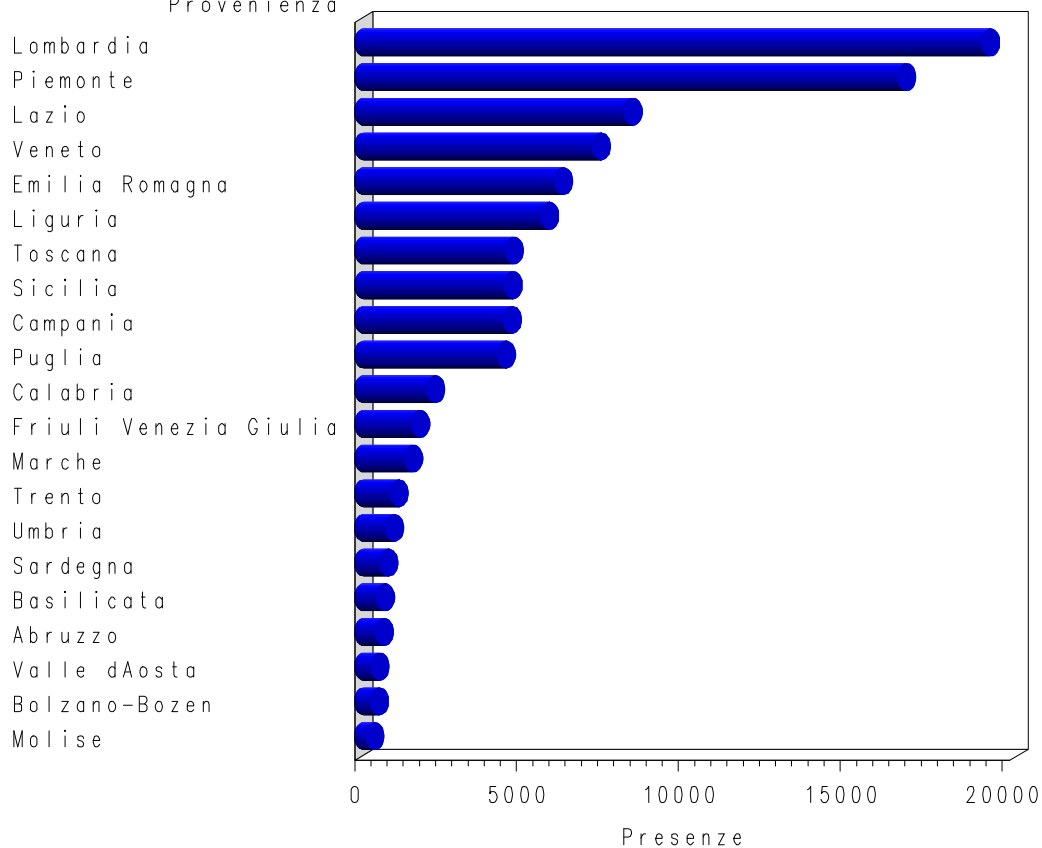

Ripartizione flussi '05 per regione italiana

AREA: Asti

Totale Arrivi Italiani con Regione specificata 47.760 (rappr.98.75 %)

Presenze [n]	Presenze [%]	Presenze [% cum.]
10320	21.88	21.88
9439	20.01	41.89
4344	9.21	51.10
3591	7.61	58.72
3513	7.45	66.16
2923	6.20	72.36
2736	5.80	78.16
2025	4.29	82.46
1336	2.83	85.29
1302	2.76	88.05
970	2.06	90.11
934	1.98	92.09
683	1.45	93.53
674	1.43	94.96
533	1.13	96.09
394	0.84	96.93
384	0.81	97.74
328	0.70	98.44
320	0.68	99.12
260	0.55	99.67
157	0.33	100.00

Totale Presenze Italiani con Regione specificata 92.994 (rappr.95.90 %)

Presenze [n]	Presenze [%]	Presenze [% cum.]
19369	20.83	20.83
16774	18.04	38.87
8322	8.95	47.81
7342	7.90	55.71
6174	6.64	62.35
5746	6.18	68.53
4650	5.00	73.53
4620	4.97	78.50
4593	4.94	83.44
4408	4.74	88.18
2225	2.39	90.57
1757	1.89	92.46
1545	1.66	94.12
1095	1.18	95.30
953	1.02	96.32
778	0.84	97.16
669	0.72	97.88
638	0.69	98.56
505	0.54	99.11
486	0.52	99.63
345	0.37	100.00