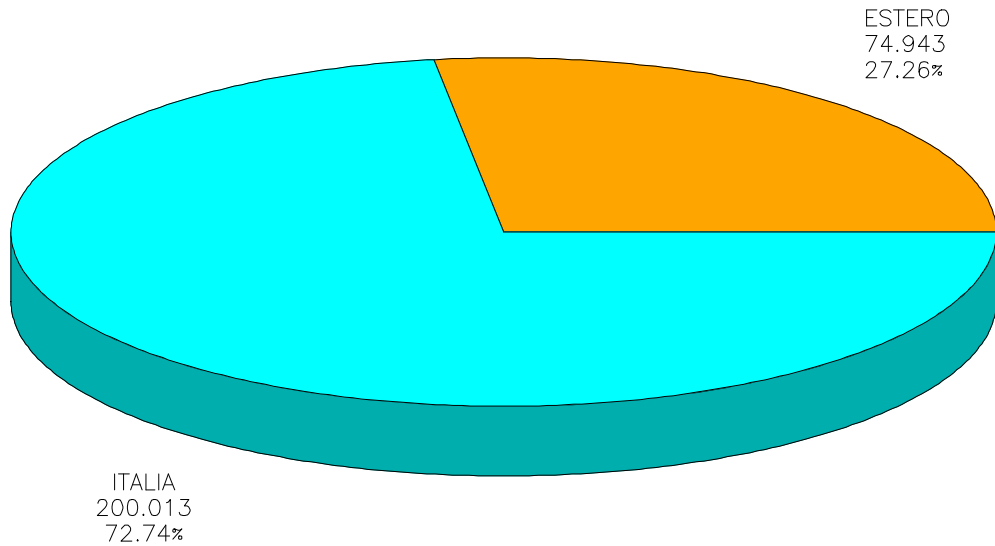

A.T.L. : CANAVESE

ANNO 2005

Presenze totali 2005: 274.956

Differenza Presenze rispetto al 2004: + 5.418 (+ 2.01 %)

A.T.L. : CANAVESE

ANNO 2005

Arrivi totali 2005: 93.076

Differenza Arrivi rispetto al 2004: + 14.366 (+ 18.25 %)

OFFERTA CANAVESE

N. ESERCIZI

N. LETTI