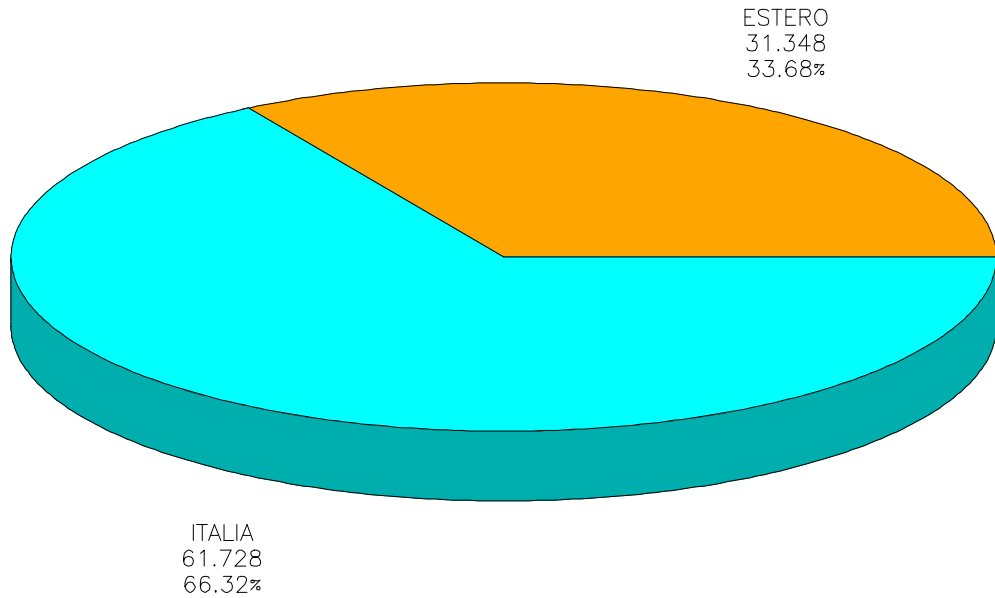

A.T.L. : CANAVESE

ANNO 2005

Presenze totali 2005: 274.956

Differenza Presenze rispetto al 2004: + 5.418 (+ 2.01 %)

A.T.L. : CANAVESE

ANNO 2005

Arrivi totali 2005: 93.076

Differenza Arrivi rispetto al 2004: + 14.366 (+ 18.25 %)

OFFERTA CANAVESE

N. ESERCIZI

N. LETTI