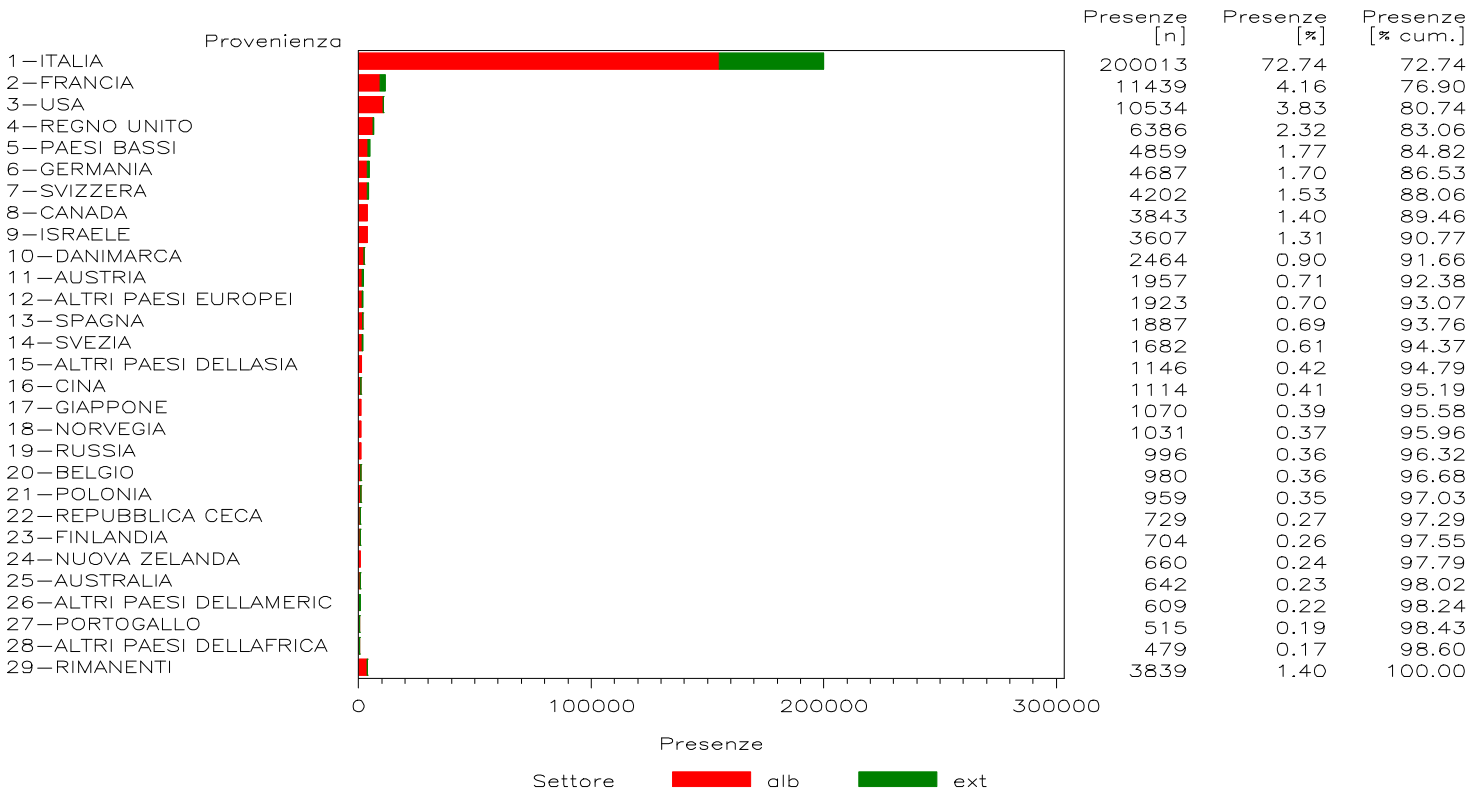

A.T.L. : CANAVESE

ANNO 2005

Presenze totali 2005: 274.956

Differenza Presenze rispetto al 2004: + 5.418 (+ 2.01 %)

A.T.L. : CANAVESE

ANNO 2005

Arrivi totali 2005: 93.076

Differenza Arrivi rispetto al 2004: + 14.366 (+ 18.25 %)

OFFERTA CANAVESE

N. ESERCIZI

N. LETTI