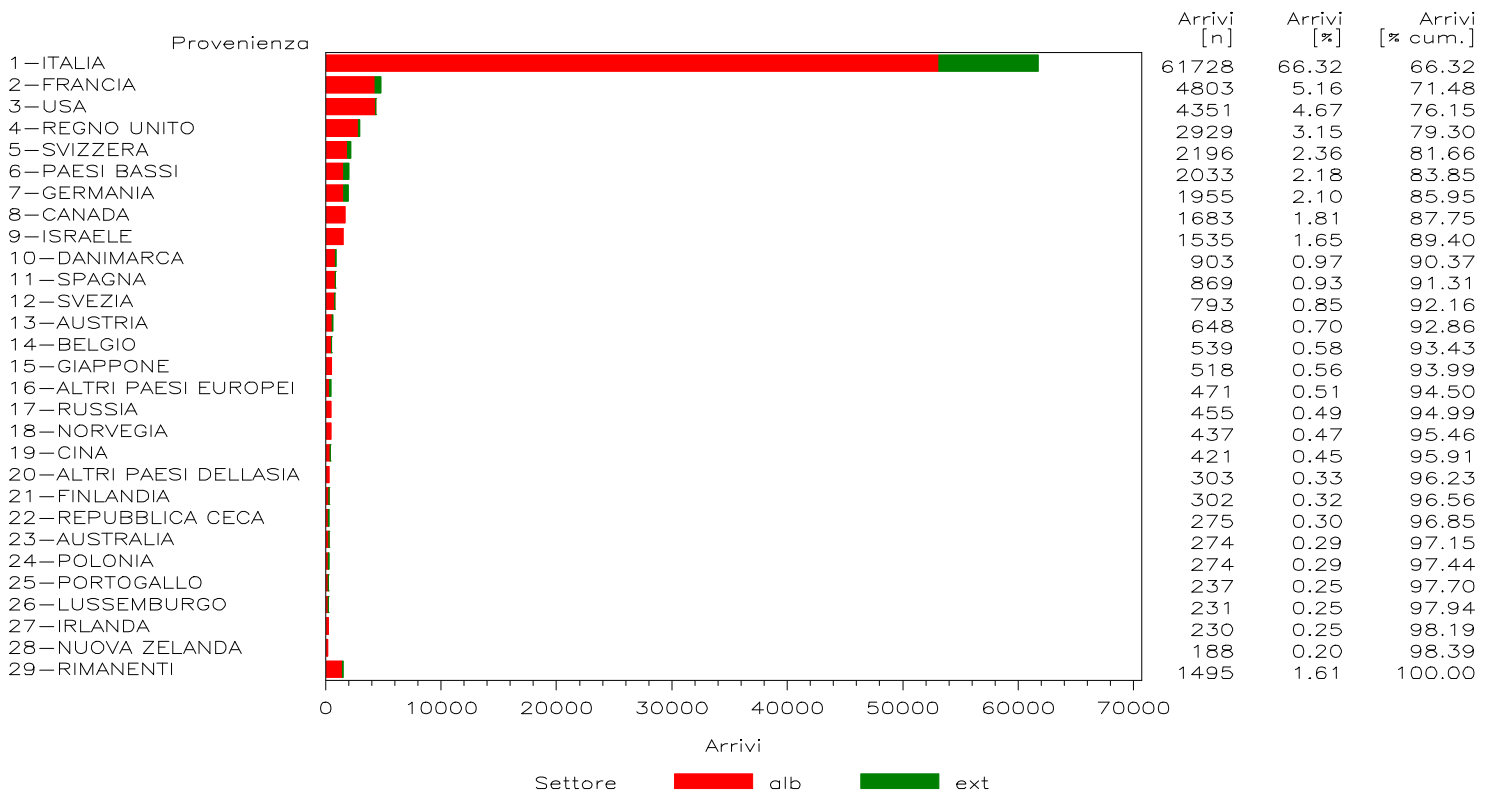

A.T.L. : CANAVESE

ANNO 2005

Presenze totali 2005: 274.956

Differenza Presenze rispetto al 2004: + 5.418 (+ 2.01 %)

A.T.L. : CANAVESE

ANNO 2005

Arrivi totali 2005: 93.076

Differenza Arrivi rispetto al 2004: + 14.366 (+ 18.25 %)

OFFERTA CANAVESE

N. ESERCIZI

N. LETTI