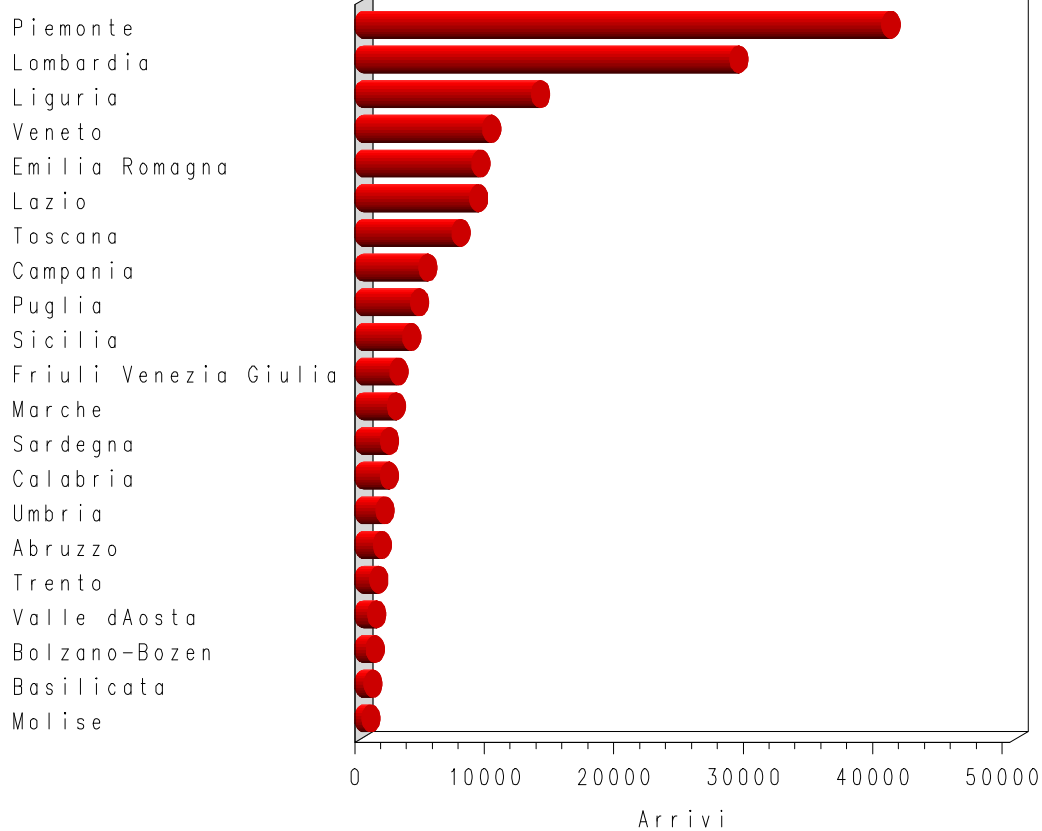

Ripartizione flussi '05 per regione italiana

AREA: Alexala

Totale Arrivi Italiani con Regione specificata 148.284 (rappr.98.77 %)
 Totale Arrivi Italiani 150.130

Presenze [n]	Presenze [%]	Presenze [% cum.]
40716	27.46	27.46
28973	19.54	47.00
13662	9.21	56.21
9885	6.67	62.88
9039	6.10	68.97
8882	5.99	74.96
7513	5.07	80.03
4957	3.34	83.37
4317	2.91	86.28
3706	2.50	88.78
2713	1.83	90.61
2524	1.70	92.31
1998	1.35	93.66
1978	1.33	95.00
1643	1.11	96.10
1437	0.97	97.07
1171	0.79	97.86
1003	0.68	98.54
889	0.60	99.14
717	0.48	99.62
561	0.38	100.00

Totale Presenze Italiani con Regione specificata 381.206 (rappr.97.97 %)
 Totale Presenze Italiani 389.069

Presenze [n]	Presenze [%]	Presenze [% cum.]
114619	30.07	30.07
66395	17.42	47.48
42201	11.07	58.55
19811	5.20	63.75
18290	4.80	68.55
17211	4.51	73.06
16982	4.45	77.52
14213	3.73	81.25
13470	3.53	84.78
11283	2.96	87.74
6878	1.80	89.55
5989	1.57	91.12
5478	1.44	92.55
4945	1.30	93.85
3897	1.02	94.87
3855	1.01	95.88
3624	0.95	96.84
3519	0.92	97.76
3410	0.89	98.65
3177	0.83	99.49
1959	0.51	100.00