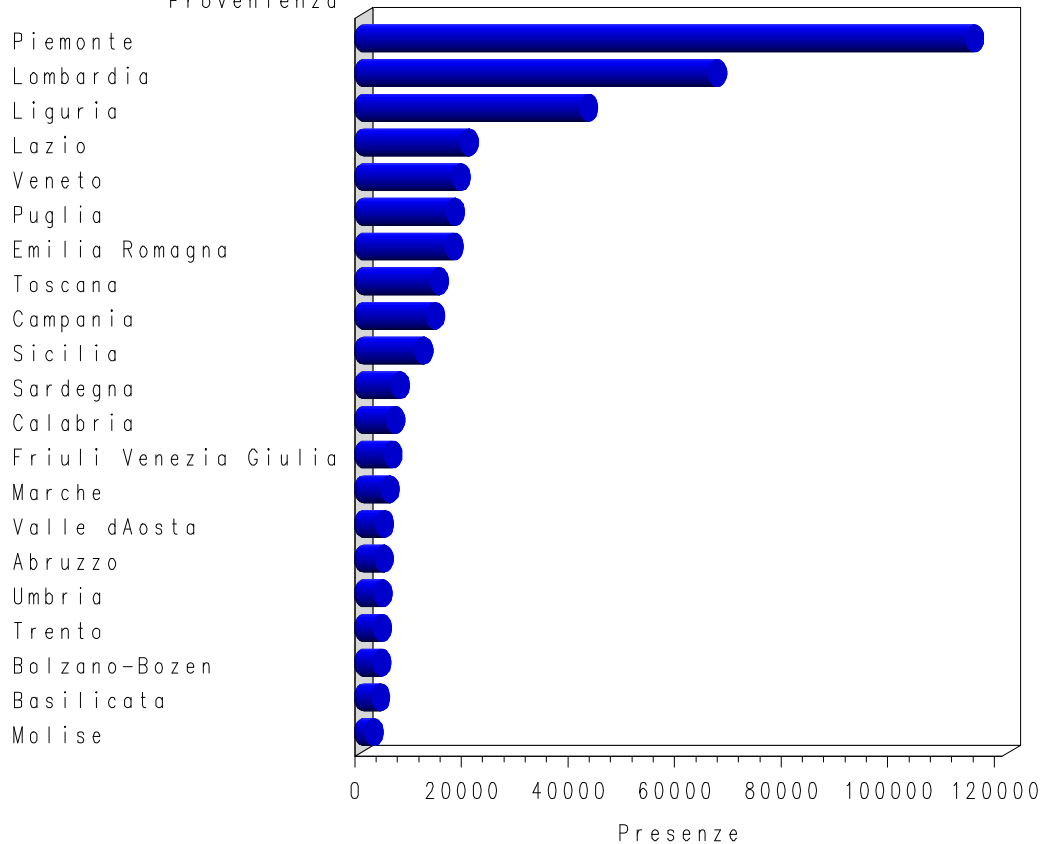

Ripartizione flussi '05 per regione italiana

AREA: Alexala

Totale Arrivi Italiani con Regione specificata 148.284 (rappr.98.77 %)
 Totale Arrivi Italiani 150.130

Presenze [n]	Presenze [%]	Presenze [% cum.]
40716	27.46	27.46
28973	19.54	47.00
13662	9.21	56.21
9885	6.67	62.88
9039	6.10	68.97
8882	5.99	74.96
7513	5.07	80.03
4957	3.34	83.37
4317	2.91	86.28
3706	2.50	88.78
2713	1.83	90.61
2524	1.70	92.31
1998	1.35	93.66
1978	1.33	95.00
1643	1.11	96.10
1437	0.97	97.07
1171	0.79	97.86
1003	0.68	98.54
889	0.60	99.14
717	0.48	99.62
561	0.38	100.00

Totale Presenze Italiani con Regione specificata 381.206 (rappr.97.97 %)
 Totale Presenze Italiani 389.069

Presenze [n]	Presenze [%]	Presenze [% cum.]
114619	30.07	30.07
66395	17.42	47.48
42201	11.07	58.55
19811	5.20	63.75
18290	4.80	68.55
17211	4.51	73.06
16982	4.45	77.52
14213	3.73	81.25
13470	3.53	84.78
11283	2.96	87.74
6878	1.80	89.55
5989	1.57	91.12
5478	1.44	92.55
4945	1.30	93.85
3897	1.02	94.87
3855	1.01	95.88
3624	0.95	96.84
3519	0.92	97.76
3410	0.89	98.65
3177	0.83	99.49
1959	0.51	100.00