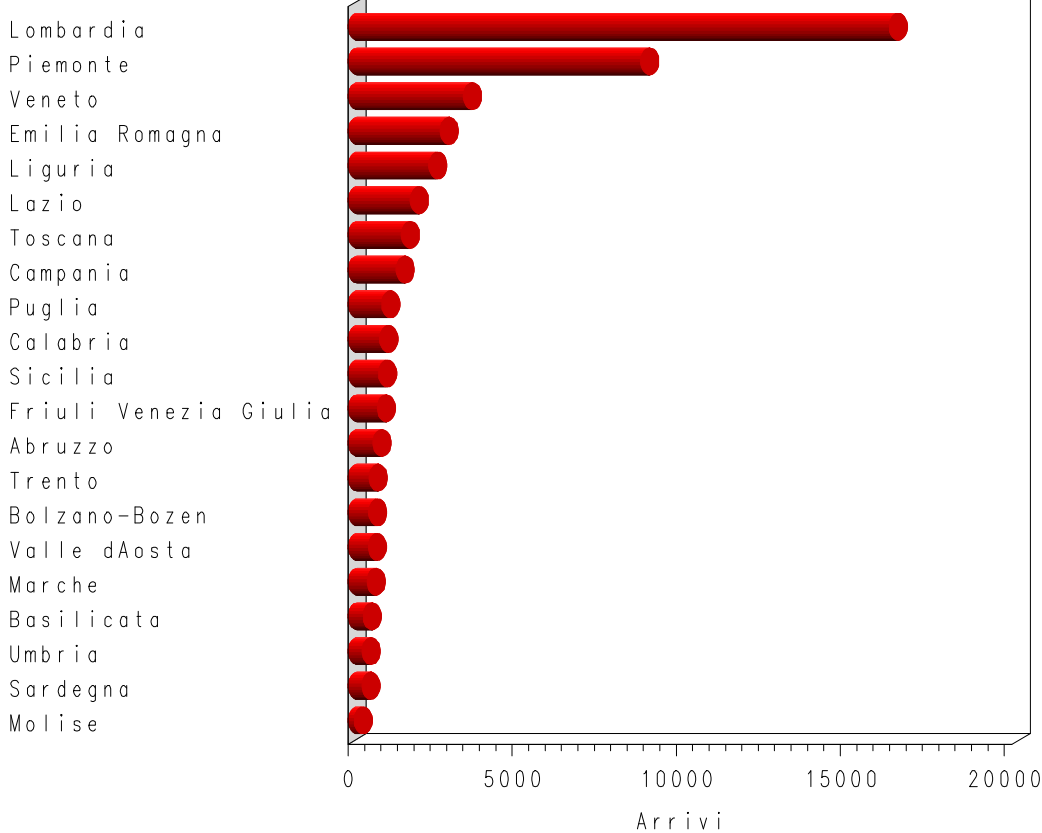

Ripartizione flussi '04 per regione italiana

AREA: Valsesia

Totale Arrivi Italiani con Regione specificata 47.688 (rappres. 98.52 %)
 Totale Arrivi Italiani 48.400

Presenze [n]	Presenze [%]	Presenze [% cum.]
16491	34.58	34.58
8919	18.70	53.28
3517	7.38	60.66
2807	5.89	66.55
2459	5.16	71.70
1895	3.97	75.68
1624	3.41	79.08
1465	3.07	82.15
1024	2.15	84.30
963	2.02	86.32
926	1.94	88.26
891	1.87	90.13
759	1.59	91.72
639	1.34	93.06
626	1.31	94.37
616	1.29	95.67
580	1.22	96.88
457	0.96	97.84
425	0.89	98.73
421	0.88	99.61
184	0.39	100.00

Totale Presenze Italiani con Regione specificata 249.087 (rappres. 97.52 %)
 Totale Presenze Italiani 255.420

Presenze [n]	Presenze [%]	Presenze [% cum.]
67563	27.12	27.12
57978	23.28	50.40
17378	6.98	57.38
12166	4.88	62.26
11945	4.80	67.06
11741	4.71	71.77
9861	3.96	75.73
9844	3.95	79.68
9557	3.84	83.52
8606	3.46	86.97
5017	2.01	88.99
4906	1.97	90.96
3539	1.42	92.38
3359	1.35	93.73
3276	1.32	95.04
3161	1.27	96.31
2703	1.09	97.40
2217	0.89	98.29
1762	0.71	98.99
1560	0.63	99.62
948	0.38	100.00