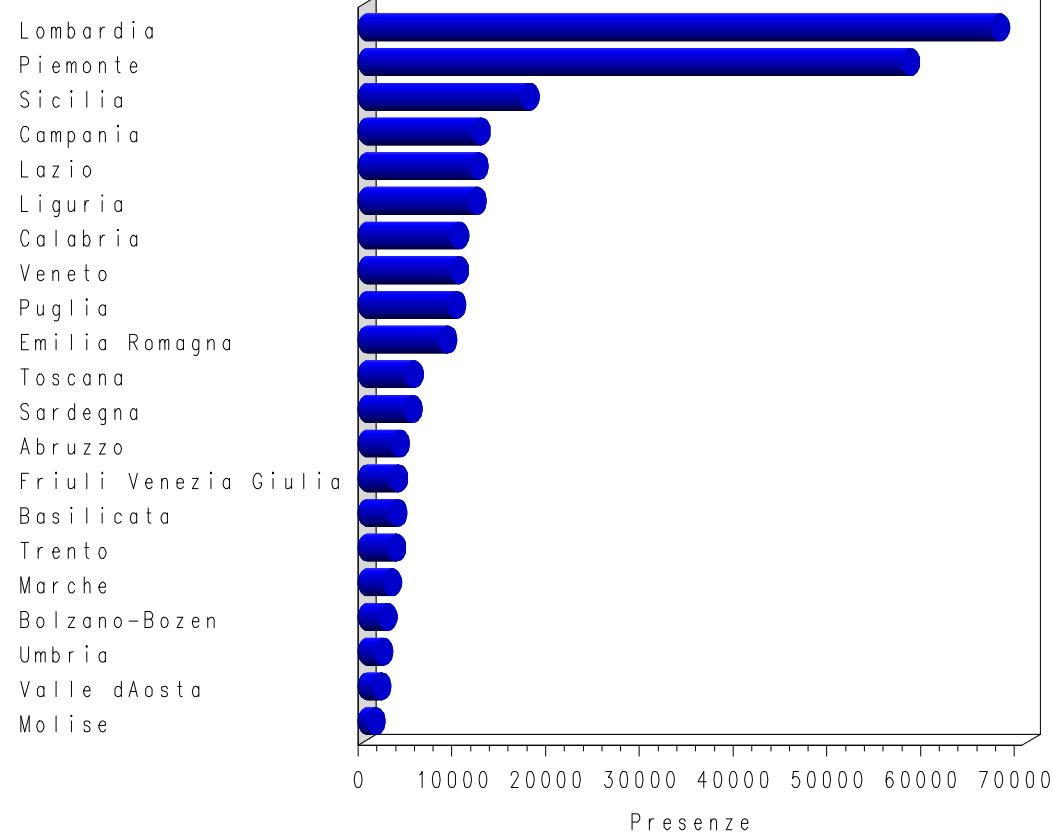

Ripartizione flussi '04 per regione italiana

AREA: Valsesia

Totale Arrivi Italiani con Regione specificata 47.688 (rappres. 98.52 %)
 Totale Arrivi Italiani 48.400

Presenze [n]	Presenze [%]	Presenze [% cum.]
16491	34.58	34.58
8919	18.70	53.28
3517	7.38	60.66
2807	5.89	66.55
2459	5.16	71.70
1895	3.97	75.68
1624	3.41	79.08
1465	3.07	82.15
1024	2.15	84.30
963	2.02	86.32
926	1.94	88.26
891	1.87	90.13
759	1.59	91.72
639	1.34	93.06
626	1.31	94.37
616	1.29	95.67
580	1.22	96.88
457	0.96	97.84
425	0.89	98.73
421	0.88	99.61
184	0.39	100.00

Totale Presenze Italiani con Regione specificata 249.087 (rappres. 97.52 %)
 Totale Presenze Italiani 255.420

Presenze [n]	Presenze [%]	Presenze [% cum.]
67563	27.12	27.12
57978	23.28	50.40
17378	6.98	57.38
12166	4.88	62.26
11945	4.80	67.06
11741	4.71	71.77
9861	3.96	75.73
9844	3.95	79.68
9557	3.84	83.52
8606	3.46	86.97
5017	2.01	88.99
4906	1.97	90.96
3539	1.42	92.38
3359	1.35	93.73
3276	1.32	95.04
3161	1.27	96.31
2703	1.09	97.40
2217	0.89	98.29
1762	0.71	98.99
1560	0.63	99.62
948	0.38	100.00