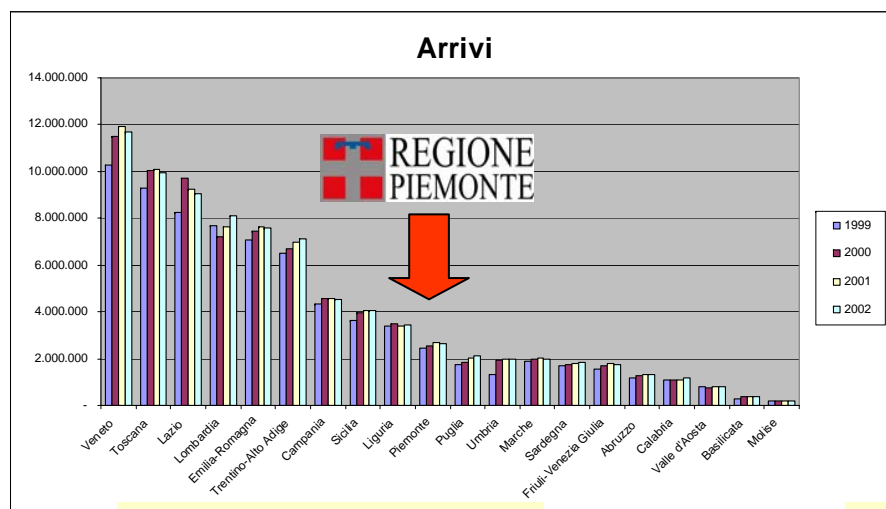

Settore ●-●-● ALB ○-○-○ ALB+EXT *-*-*- EXT

REGIONE PIEMONTE: ARRIVI

1° valore dal 1990 ad oggi

ANNO	ARRIVI	DIFFERENZA PERCENTUALE SU 2000	DIFFERENZA PERCENTUALE SU 2001	DIFFERENZA PERCENTUALE SU 2002	DIFFERENZA PERCENTUALE SU 2003
2000	2.532.630				
2001	2.682.994	5,94%			
2002	2.651.068	4,68%	-1,19%		
2003	2.810.110	10,96%	4,74%	6,00%	
2004	2.872.642	13,43%	7,07%	8,36%	2,23%

Anno

Settore ●-●-● ALB ○-○-○ ALB+EXT *-*-* EXT

REGIONE PIEMONTE: POSTI LETTO

Presenze per tipologia di struttura ricettiva

struttura	Italia	Danimarca	Francia	Germania	Paesi Bassi	Regno Unito	USA	Svezia	Altri Estero	Totale
ALB.1	342.878	473	17.671	11.575	1.843	7.996	2.230	631	61.611	446.908
ALB.2	449.827	2.435	51.534	26.828	6.467	28.802	5.389	1.802	91.650	664.734
ALB.3	1.799.292	13.796	205.154	325.818	37.302	191.098	46.097	14.817	401.067	3.034.441
ALB. 4-5	870.398	6.184	134.061	173.025	26.018	193.704	124.186	12.929	324.804	1.865.309
RTA	244.246	2.173	7.494	27.803	7.178	10.554	2.366	1.829	60.553	364.196
AGRITURISMO	71.013	1.116	2.398	18.288	2.031	2.489	3.731	775	20.309	122.150
B&B	18.189	372	1.304	5.150	462	471	696	333	4.381	31.358
CAMPEGGIO	626.653	12.321	29.508	403.422	289.024	17.763	534	852	105.118	1.485.195
RIF-BIVACCO	35.861	245	3.835	2.359	447	479	31	26	2.774	46.057
ALTRO EXT	851.154	2.554	33.405	127.162	24.182	23.684	12.639	3.675	202.795	1.281.250
TOTALE	5.309.511	41.669	486.364	1.121.430	394.954	477.040	197.899	37.669	1.275.062	9.341.598

Il Piemonte rispetto al totale Italia (periodo gennaio-ottobre)

Elab. Osservatorio su Fonti:

- Regione Piemonte: database della Direzione Turismo della Regione Piemonte
- Altre Regioni: ISTAT (2003, 2004 provvisori)

Il Piemonte rispetto alle altre Regioni Italiane

Dati 2004
ARRIVI: 2.872.642
PRESENZE: 9.341.598

Dati 2004
ESERCIZI: 3.591
POSTI LETTO: 152.195

Fonti: 1) Regione Piemonte: database della Direzione Turismo della Regione Piemonte -2) Altre Regioni: ISTAT