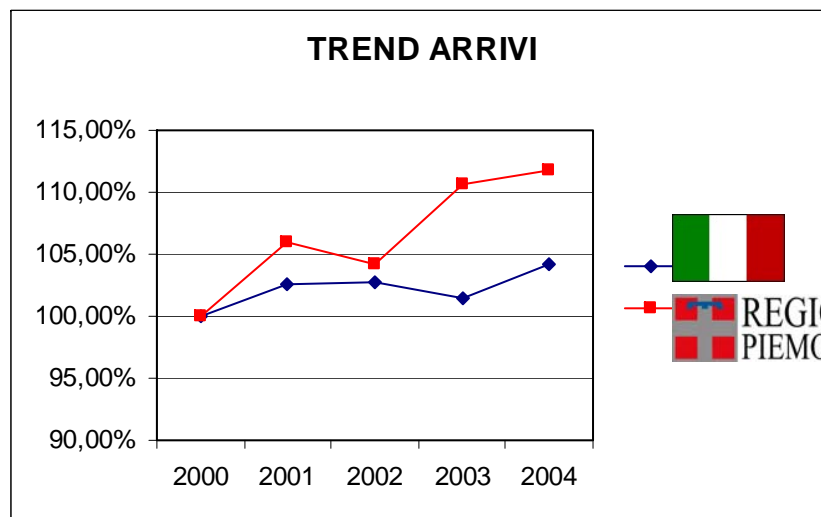

REGIONE PIEMONTE: PRESENZE

ANNO	PRESENZE	DIFFERENZA PERCENTUALE SU 2000	DIFFERENZA PERCENTUALE SU 2001	DIFFERENZA PERCENTUALE SU 2002	DIFFERENZA PERCENTUALE SU 2003
2000	8.092.269				
2001	8.770.355	8,38%			
2002	8.591.889	6,17%	-2,03%		
2003	8.944.345	10,53%	1,98%	4,10%	
2004	9.341.598	15,44%	6,51%	8,73%	4,44%

Settore ●-●-● ALB ○-○-○ ALB+EXT *-*-*- EXT

REGIONE PIEMONTE: ARRIVI

1° valore dal 1990 ad oggi

ANNO	ARRIVI	DIFFERENZA PERCENTUALE SU 2000	DIFFERENZA PERCENTUALE SU 2001	DIFFERENZA PERCENTUALE SU 2002	DIFFERENZA PERCENTUALE SU 2003
2000	2.532.630				
2001	2.682.994	5,94%			
2002	2.651.068	4,68%	-1,19%		
2003	2.810.110	10,96%	4,74%	6,00%	
2004	2.872.642	13,43%	7,07%	8,36%	2,23%

Anno

Settore ●-●-● ALB ○-○-○ ALB+EXT *-*-* EXT

REGIONE PIEMONTE: POSTI LETTO

Presenze per tipologia di struttura ricettiva

struttura	Italia	Danimarca	Francia	Germania	Paesi Bassi	Regno Unito	USA	Svezia	Altri Estero	Totale
ALB.1	342.878	473	17.671	11.575	1.843	7.996	2.230	631	61.611	446.908
ALB.2	449.827	2.435	51.534	26.828	6.467	28.802	5.389	1.802	91.650	664.734
ALB.3	1.799.292	13.796	205.154	325.818	37.302	191.098	46.097	14.817	401.067	3.034.441
ALB. 4-5	870.398	6.184	134.061	173.025	26.018	193.704	124.186	12.929	324.804	1.865.309
RTA	244.246	2.173	7.494	27.803	7.178	10.554	2.366	1.829	60.553	364.196
AGRITURISMO	71.013	1.116	2.398	18.288	2.031	2.489	3.731	775	20.309	122.150
B&B	18.189	372	1.304	5.150	462	471	696	333	4.381	31.358
CAMPEGGIO	626.653	12.321	29.508	403.422	289.024	17.763	534	852	105.118	1.485.195
RIF-BIVACCO	35.861	245	3.835	2.359	447	479	31	26	2.774	46.057
ALTRO EXT	851.154	2.554	33.405	127.162	24.182	23.684	12.639	3.675	202.795	1.281.250
TOTALE	5.309.511	41.669	486.364	1.121.430	394.954	477.040	197.899	37.669	1.275.062	9.341.598

Il Piemonte rispetto al totale Italia (periodo gennaio-ottobre)

Elab. Osservatorio su Fonti:

- Regione Piemonte: database della Direzione Turismo della Regione Piemonte
- Altre Regioni: ISTAT (2003, 2004 provvisori)