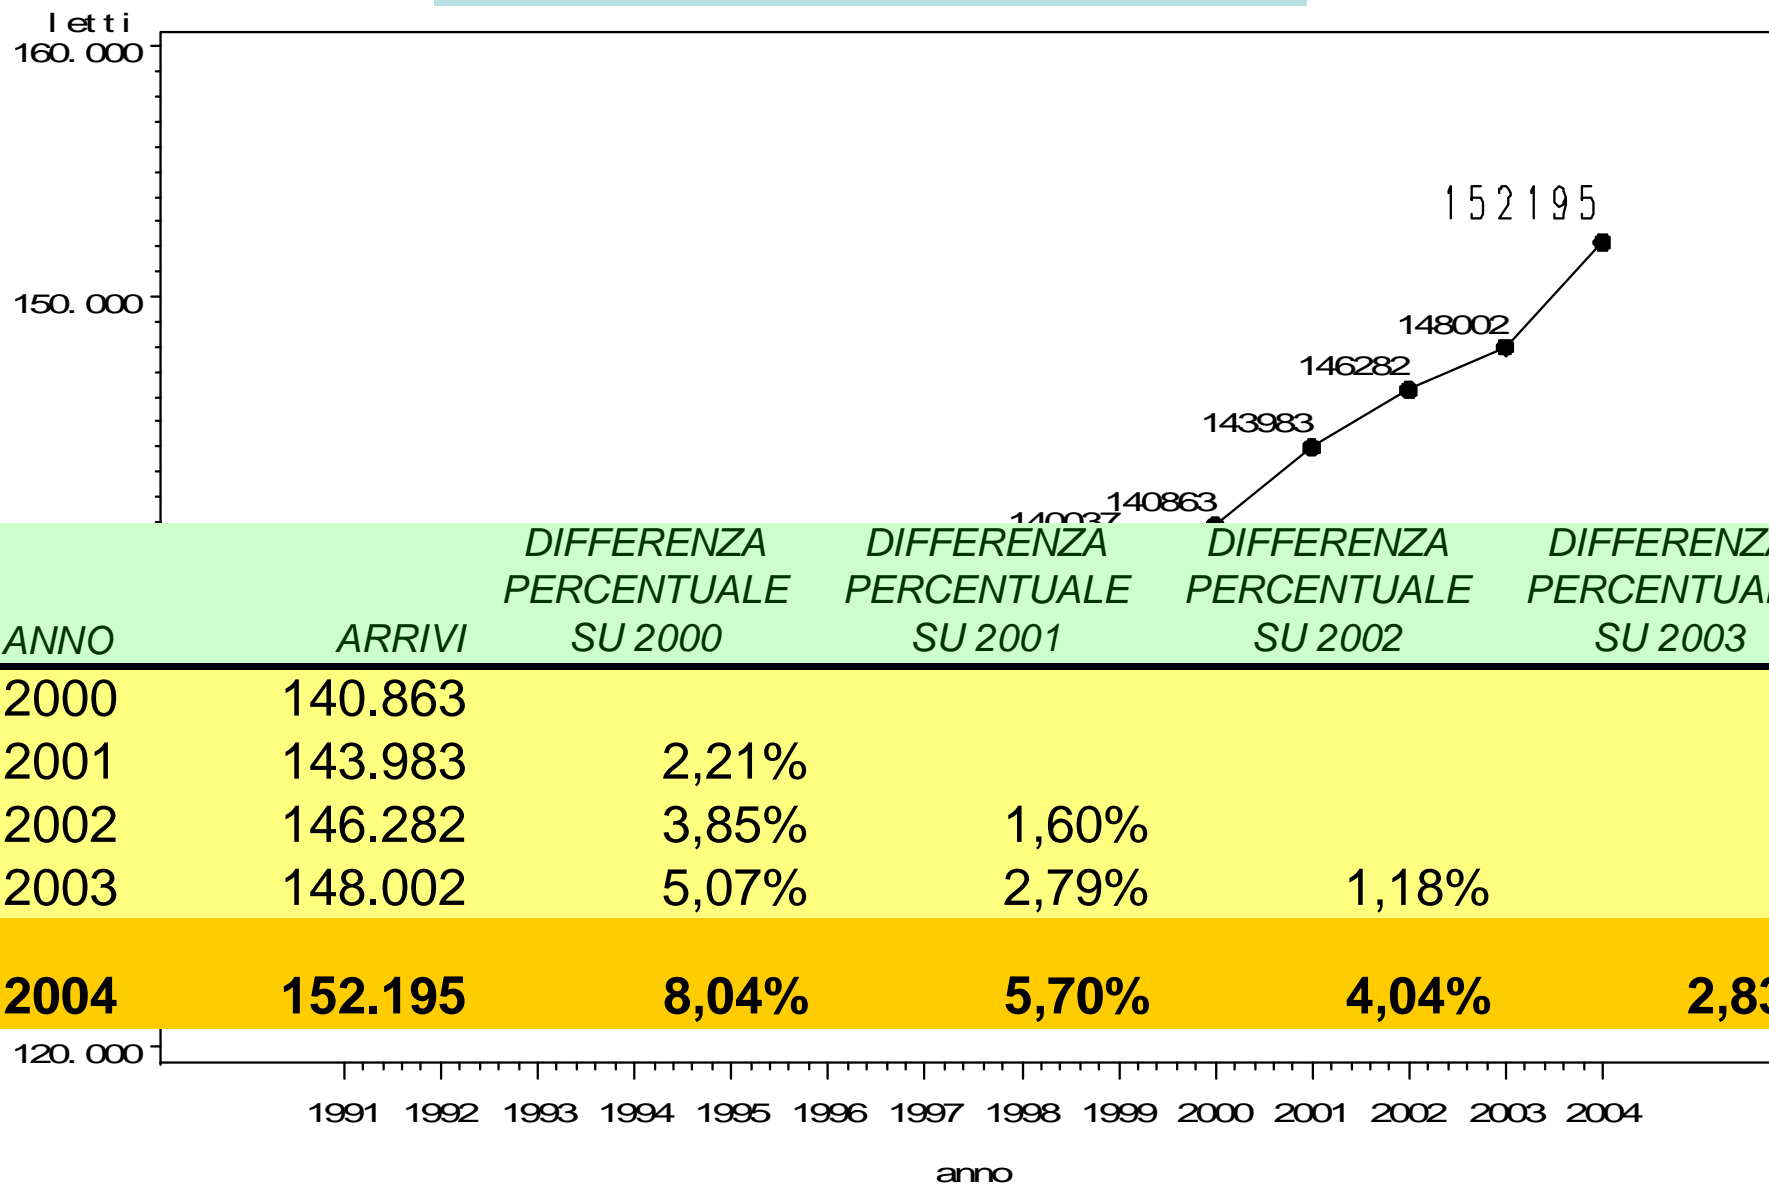

REGIONE PIEMONTE: PRESENZE

ANNO	PRESENZE	DIFFERENZA PERCENTUALE SU 2000	DIFFERENZA PERCENTUALE SU 2001	DIFFERENZA PERCENTUALE SU 2002	DIFFERENZA PERCENTUALE SU 2003
2000	8.092.269				
2001	8.770.355	8,38%			
2002	8.591.889	6,17%	-2,03%		
2003	8.944.345	10,53%	1,98%	4,10%	
2004	9.341.598	15,44%	6,51%	8,73%	4,44%

Settore ●-●-● ALB ○-○-○ ALB+EXT *-*-*- EXT

REGIONE PIEMONTE: ARRIVI

1° valore dal 1990 ad oggi

ANNO	ARRIVI	DIFFERENZA PERCENTUALE SU 2000	DIFFERENZA PERCENTUALE SU 2001	DIFFERENZA PERCENTUALE SU 2002	DIFFERENZA PERCENTUALE SU 2003
2000	2.532.630				
2001	2.682.994	5,94%			
2002	2.651.068	4,68%	-1,19%		
2003	2.810.110	10,96%	4,74%	6,00%	
2004	2.872.642	13,43%	7,07%	8,36%	2,23%

Anno

Settore ●-●-● ALB ○-○-○ ALB+EXT *-*-* EXT

REGIONE PIEMONTE: POSTI LETTO

Presenze per tipologia di struttura ricettiva

struttura	Italia	Danimarca	Francia	Germania	Paesi Bassi	Regno Unito	USA	Svezia	Altri Estero	Totale
ALB.1	342.878	473	17.671	11.575	1.843	7.996	2.230	631	61.611	446.908
ALB.2	449.827	2.435	51.534	26.828	6.467	28.802	5.389	1.802	91.650	664.734
ALB.3	1.799.292	13.796	205.154	325.818	37.302	191.098	46.097	14.817	401.067	3.034.441
ALB. 4-5	870.398	6.184	134.061	173.025	26.018	193.704	124.186	12.929	324.804	1.865.309
RTA	244.246	2.173	7.494	27.803	7.178	10.554	2.366	1.829	60.553	364.196
AGRITURISMO	71.013	1.116	2.398	18.288	2.031	2.489	3.731	775	20.309	122.150
B&B	18.189	372	1.304	5.150	462	471	696	333	4.381	31.358
CAMPEGGIO	626.653	12.321	29.508	403.422	289.024	17.763	534	852	105.118	1.485.195
RIF-BIVACCO	35.861	245	3.835	2.359	447	479	31	26	2.774	46.057
ALTRO EXT	851.154	2.554	33.405	127.162	24.182	23.684	12.639	3.675	202.795	1.281.250
TOTALE	5.309.511	41.669	486.364	1.121.430	394.954	477.040	197.899	37.669	1.275.062	9.341.598