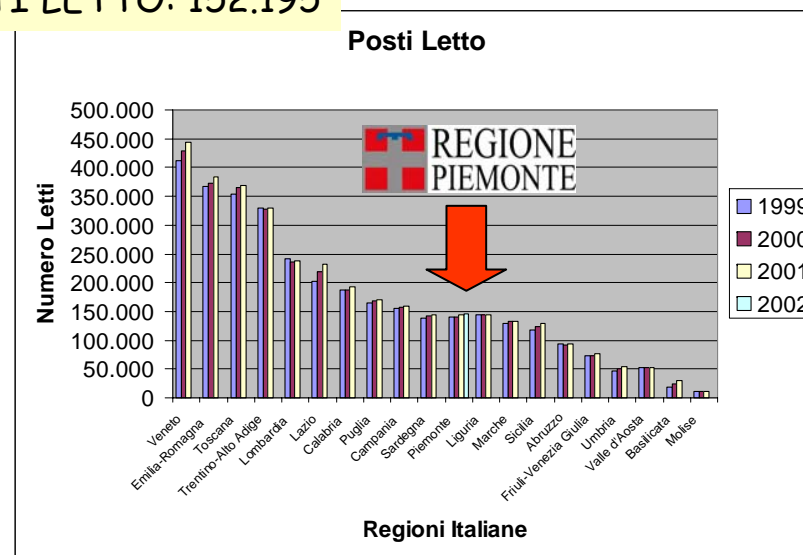

Settore ●-●-● ALB ○-○-○ ALB+EXT *-*-*- EXT

REGIONE PIEMONTE: ARRIVI

1° valore dal 1990 ad oggi

ANNO	ARRIVI	DIFFERENZA PERCENTUALE SU 2000	DIFFERENZA PERCENTUALE SU 2001	DIFFERENZA PERCENTUALE SU 2002	DIFFERENZA PERCENTUALE SU 2003
2000	2.532.630				
2001	2.682.994	5,94%			
2002	2.651.068	4,68%	-1,19%		
2003	2.810.110	10,96%	4,74%	6,00%	
2004	2.872.642	13,43%	7,07%	8,36%	2,23%

Anno

Settore ●-●-● ALB ○-○-○ ALB+EXT *-*-* EXT

REGIONE PIEMONTE: POSTI LETTO

Presenze per tipologia di struttura ricettiva

struttura	Italia	Danimarca	Francia	Germania	Paesi Bassi	Regno Unito	USA	Svezia	Altri Estero	Totale
ALB.1	342.878	473	17.671	11.575	1.843	7.996	2.230	631	61.611	446.908
ALB.2	449.827	2.435	51.534	26.828	6.467	28.802	5.389	1.802	91.650	664.734
ALB.3	1.799.292	13.796	205.154	325.818	37.302	191.098	46.097	14.817	401.067	3.034.441
ALB. 4-5	870.398	6.184	134.061	173.025	26.018	193.704	124.186	12.929	324.804	1.865.309
RTA	244.246	2.173	7.494	27.803	7.178	10.554	2.366	1.829	60.553	364.196
AGRITURISMO	71.013	1.116	2.398	18.288	2.031	2.489	3.731	775	20.309	122.150
B&B	18.189	372	1.304	5.150	462	471	696	333	4.381	31.358
CAMPEGGIO	626.653	12.321	29.508	403.422	289.024	17.763	534	852	105.118	1.485.195
RIF-BIVACCO	35.861	245	3.835	2.359	447	479	31	26	2.774	46.057
ALTRO EXT	851.154	2.554	33.405	127.162	24.182	23.684	12.639	3.675	202.795	1.281.250
TOTALE	5.309.511	41.669	486.364	1.121.430	394.954	477.040	197.899	37.669	1.275.062	9.341.598

Il Piemonte rispetto al totale Italia (periodo gennaio-ottobre)

Elab. Osservatorio su Fonti:

- Regione Piemonte: database della Direzione Turismo della Regione Piemonte
- Altre Regioni: ISTAT (2003, 2004 provvisori)

Il Piemonte rispetto alle altre Regioni Italiane

Dati 2004
ARRIVI: 2.872.642
PRESENZE: 9.341.598

Dati 2004
ESERCIZI: 3.591
POSTI LETTO: 152.195

Fonti: 1) Regione Piemonte: database della Direzione Turismo della Regione Piemonte -2) Altre Regioni: ISTAT