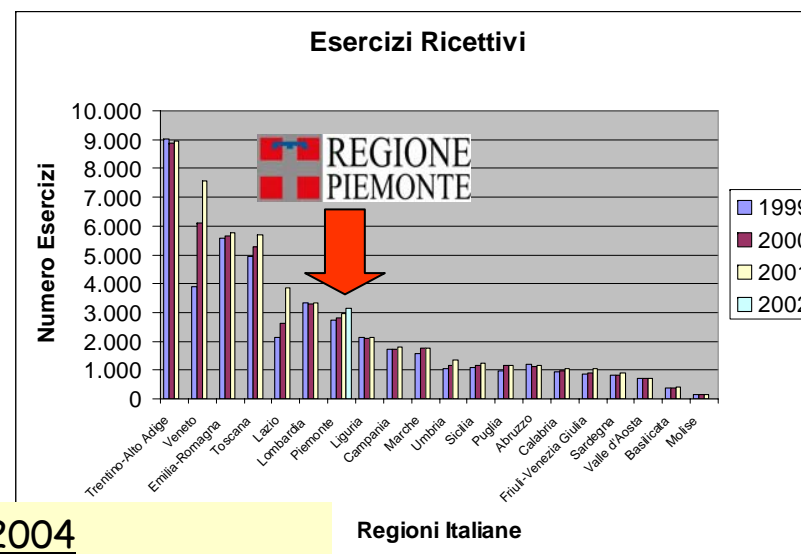

Settore ●-●-● ALB ○-○-○ ALB+EXT *-*-*- EXT

REGIONE PIEMONTE: ARRIVI

1° valore dal 1990 ad oggi

ANNO	ARRIVI	DIFFERENZA PERCENTUALE SU 2000	DIFFERENZA PERCENTUALE SU 2001	DIFFERENZA PERCENTUALE SU 2002	DIFFERENZA PERCENTUALE SU 2003
2000	2.532.630				
2001	2.682.994	5,94%			
2002	2.651.068	4,68%	-1,19%		
2003	2.810.110	10,96%	4,74%	6,00%	
2004	2.872.642	13,43%	7,07%	8,36%	2,23%

Anno

Settore ●-●-● ALB ○-○-○ ALB+EXT *-*-* EXT

REGIONE PIEMONTE: POSTI LETTO

Presenze per tipologia di struttura ricettiva

struttura	Italia	Danimarca	Francia	Germania	Paesi Bassi	Regno Unito	USA	Svezia	Altri Estero	Totale
ALB.1	342.878	473	17.671	11.575	1.843	7.996	2.230	631	61.611	446.908
ALB.2	449.827	2.435	51.534	26.828	6.467	28.802	5.389	1.802	91.650	664.734
ALB.3	1.799.292	13.796	205.154	325.818	37.302	191.098	46.097	14.817	401.067	3.034.441
ALB. 4-5	870.398	6.184	134.061	173.025	26.018	193.704	124.186	12.929	324.804	1.865.309
RTA	244.246	2.173	7.494	27.803	7.178	10.554	2.366	1.829	60.553	364.196
AGRITURISMO	71.013	1.116	2.398	18.288	2.031	2.489	3.731	775	20.309	122.150
B&B	18.189	372	1.304	5.150	462	471	696	333	4.381	31.358
CAMPEGGIO	626.653	12.321	29.508	403.422	289.024	17.763	534	852	105.118	1.485.195
RIF-BIVACCO	35.861	245	3.835	2.359	447	479	31	26	2.774	46.057
ALTRO EXT	851.154	2.554	33.405	127.162	24.182	23.684	12.639	3.675	202.795	1.281.250
TOTALE	5.309.511	41.669	486.364	1.121.430	394.954	477.040	197.899	37.669	1.275.062	9.341.598

Il Piemonte rispetto al totale Italia (periodo gennaio-ottobre)

Elab. Osservatorio su Fonti:

- Regione Piemonte: database della Direzione Turismo della Regione Piemonte
- Altre Regioni: ISTAT (2003, 2004 provvisori)

Il Piemonte rispetto alle altre Regioni Italiane

Dati 2004
ARRIVI: 2.872.642
PRESENZE: 9.341.598

Dati 2004
ESERCIZI: 3.591
POSTI LETTO: 152.195

Fonti: 1) Regione Piemonte: database della Direzione Turismo della Regione Piemonte -2) Altre Regioni: ISTAT