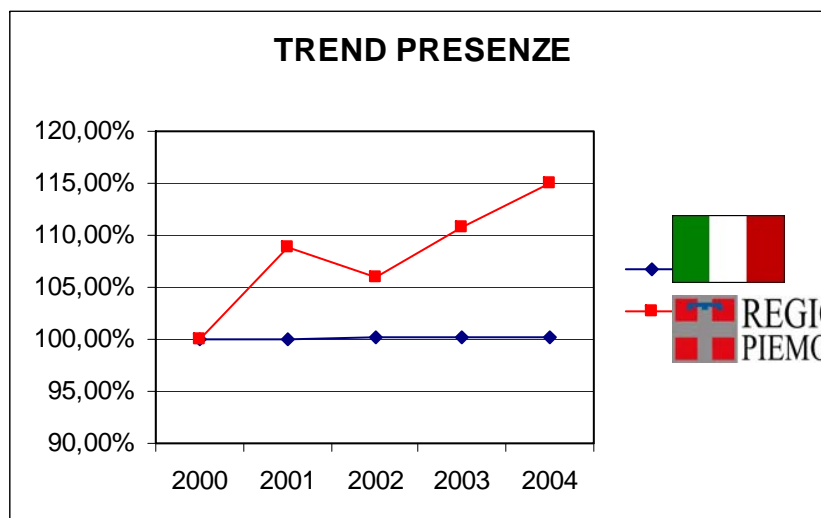

Il Piemonte rispetto al totale Italia (periodo gennaio-ottobre)

Elab. Osservatorio su Fonti:

- Regione Piemonte: database della Direzione Turismo della Regione Piemonte
- Altre Regioni: ISTAT (2003, 2004 provvisori)