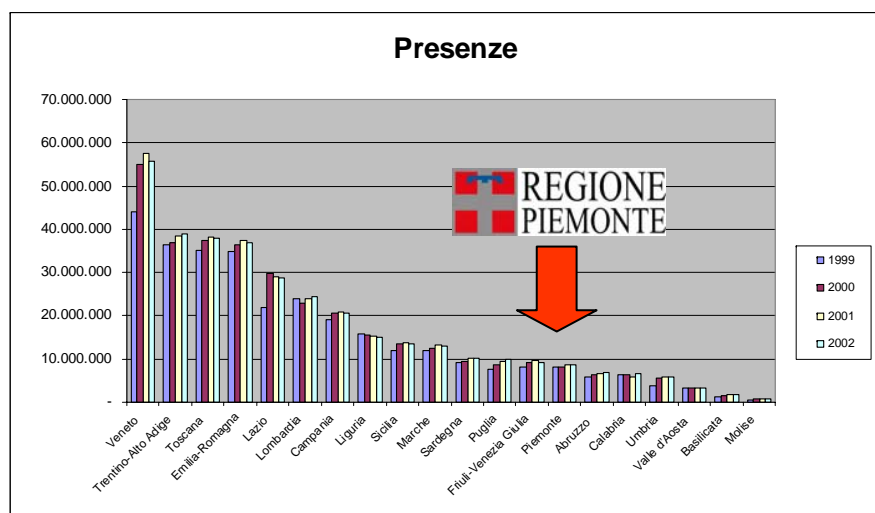

Settore ●-●-● ALB ○-○-○ ALB+EXT *-*-*- EXT

REGIONE PIEMONTE: ARRIVI

1° valore dal 1990 ad oggi

ANNO	ARRIVI	DIFFERENZA PERCENTUALE SU 2000	DIFFERENZA PERCENTUALE SU 2001	DIFFERENZA PERCENTUALE SU 2002	DIFFERENZA PERCENTUALE SU 2003
2000	2.532.630				
2001	2.682.994	5,94%			
2002	2.651.068	4,68%	-1,19%		
2003	2.810.110	10,96%	4,74%	6,00%	
2004	2.872.642	13,43%	7,07%	8,36%	2,23%

Anno

Settore ●-●-● ALB ○-○-○ ALB+EXT *-*-* EXT

REGIONE PIEMONTE: POSTI LETTO

Presenze per tipologia di struttura ricettiva

struttura	Italia	Danimarca	Francia	Germania	Paesi Bassi	Regno Unito	USA	Svezia	Altri Estero	Totale
ALB.1	342.878	473	17.671	11.575	1.843	7.996	2.230	631	61.611	446.908
ALB.2	449.827	2.435	51.534	26.828	6.467	28.802	5.389	1.802	91.650	664.734
ALB.3	1.799.292	13.796	205.154	325.818	37.302	191.098	46.097	14.817	401.067	3.034.441
ALB. 4-5	870.398	6.184	134.061	173.025	26.018	193.704	124.186	12.929	324.804	1.865.309
RTA	244.246	2.173	7.494	27.803	7.178	10.554	2.366	1.829	60.553	364.196
AGRITURISMO	71.013	1.116	2.398	18.288	2.031	2.489	3.731	775	20.309	122.150
B&B	18.189	372	1.304	5.150	462	471	696	333	4.381	31.358
CAMPEGGIO	626.653	12.321	29.508	403.422	289.024	17.763	534	852	105.118	1.485.195
RIF-BIVACCO	35.861	245	3.835	2.359	447	479	31	26	2.774	46.057
ALTRO EXT	851.154	2.554	33.405	127.162	24.182	23.684	12.639	3.675	202.795	1.281.250
TOTALE	5.309.511	41.669	486.364	1.121.430	394.954	477.040	197.899	37.669	1.275.062	9.341.598

Il Piemonte rispetto al totale Italia (periodo gennaio-ottobre)

Elab. Osservatorio su Fonti:

- Regione Piemonte: database della Direzione Turismo della Regione Piemonte
- Altre Regioni: ISTAT (2003, 2004 provvisori)

Il Piemonte rispetto alle altre Regioni Italiane

Dati 2004
ARRIVI: 2.872.642
PRESENZE: 9.341.598

Dati 2004
ESERCIZI: 3.591
POSTI LETTO: 152.195

Fonti: 1) Regione Piemonte: database della Direzione Turismo della Regione Piemonte -2) Altre Regioni: ISTAT