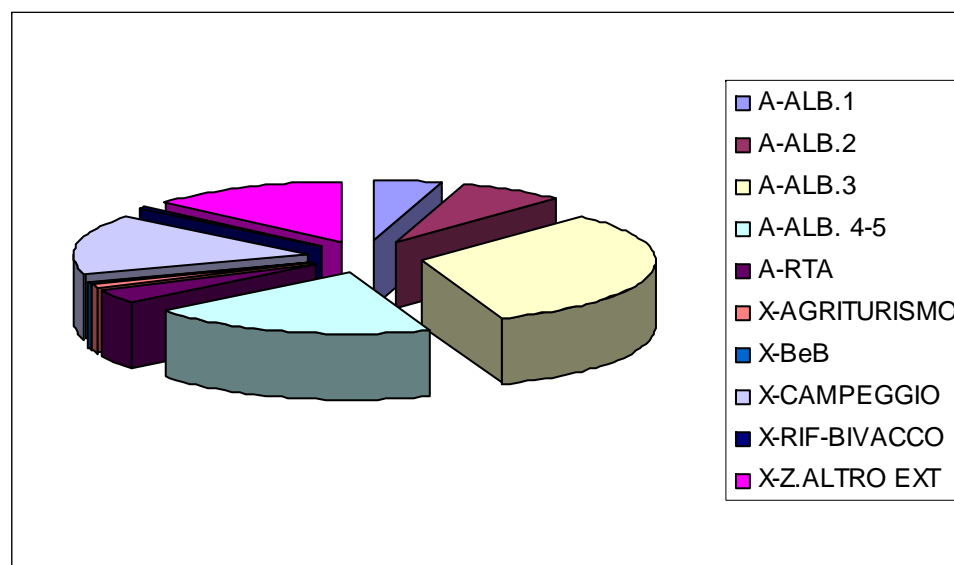

Settore ●-●-● ALB ○-○-○ ALB+EXT *-*-*- EXT

REGIONE PIEMONTE: ARRIVI

1° valore dal 1990 ad oggi

ANNO	ARRIVI	DIFFERENZA PERCENTUALE SU 2000	DIFFERENZA PERCENTUALE SU 2001	DIFFERENZA PERCENTUALE SU 2002	DIFFERENZA PERCENTUALE SU 2003
2000	2.532.630				
2001	2.682.994	5,94%			
2002	2.651.068	4,68%	-1,19%		
2003	2.810.110	10,96%	4,74%	6,00%	
2004	2.872.642	13,43%	7,07%	8,36%	2,23%

Anno

Settore ●-●-● ALB ○-○-○ ALB+EXT *-*-* EXT

REGIONE PIEMONTE: POSTI LETTO

Presenze per tipologia di struttura ricettiva

struttura	Italia	Danimarca	Francia	Germania	Paesi Bassi	Regno Unito	USA	Svezia	Altri Estero	Totale
ALB.1	342.878	473	17.671	11.575	1.843	7.996	2.230	631	61.611	446.908
ALB.2	449.827	2.435	51.534	26.828	6.467	28.802	5.389	1.802	91.650	664.734
ALB.3	1.799.292	13.796	205.154	325.818	37.302	191.098	46.097	14.817	401.067	3.034.441
ALB. 4-5	870.398	6.184	134.061	173.025	26.018	193.704	124.186	12.929	324.804	1.865.309
RTA	244.246	2.173	7.494	27.803	7.178	10.554	2.366	1.829	60.553	364.196
AGRITURISMO	71.013	1.116	2.398	18.288	2.031	2.489	3.731	775	20.309	122.150
B&B	18.189	372	1.304	5.150	462	471	696	333	4.381	31.358
CAMPEGGIO	626.653	12.321	29.508	403.422	289.024	17.763	534	852	105.118	1.485.195
RIF-BIVACCO	35.861	245	3.835	2.359	447	479	31	26	2.774	46.057
ALTRO EXT	851.154	2.554	33.405	127.162	24.182	23.684	12.639	3.675	202.795	1.281.250
TOTALE	5.309.511	41.669	486.364	1.121.430	394.954	477.040	197.899	37.669	1.275.062	9.341.598