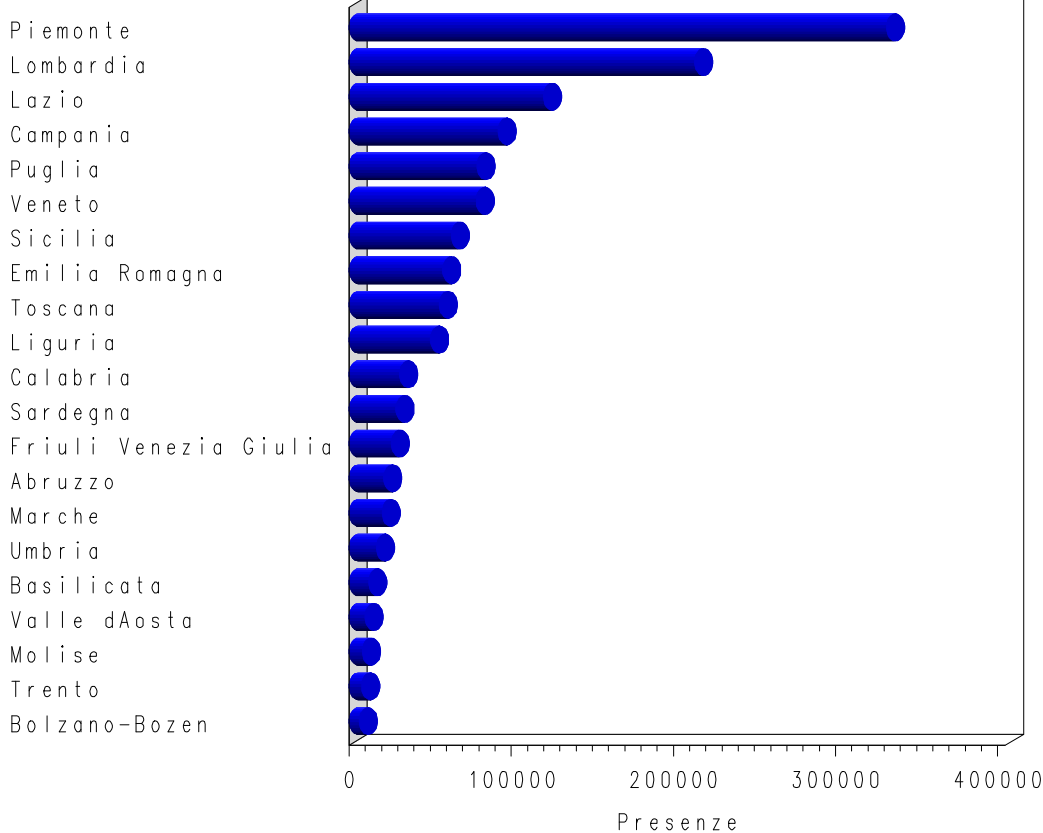

Ripartizione flussi '04 per regione italiana

AREA: TuTo

Totale Arrivi Italiani con Regione specificata 581.918
 (rappres. 72.29 %)

Presenze [n]	Presenze [%]	Presenze [% cum.]
93756	22.29	22.29
73525	17.48	39.76
38812	9.23	48.99
31262	7.43	56.42
26489	6.30	62.71
24432	5.81	68.52
21063	5.01	73.53
18157	4.32	77.84
17340	4.12	81.97
16343	3.88	85.85
9244	2.20	88.05
8501	2.02	90.07
7810	1.86	91.93
7442	1.77	93.69
6698	1.59	95.29
6353	1.51	96.80
3655	0.87	97.66
3277	0.78	98.44
2268	0.54	98.98
2228	0.53	99.51
2051	0.49	100.00

Totale Presenze Italiani con Regione specificata 1.713.985
 (rappres. 77.52 %)

Presenze [n]	Presenze [%]	Presenze [% cum.]
331438	24.94	24.94
213128	16.04	40.98
119843	9.02	50.00
91892	6.92	56.92
78870	5.94	62.85
78388	5.90	68.75
63034	4.74	73.50
57747	4.35	77.84
55629	4.19	82.03
50207	3.78	85.81
31123	2.34	88.15
28928	2.18	90.33
25958	1.95	92.28
21326	1.60	93.88
20400	1.54	95.42
16829	1.27	96.69
12090	0.91	97.60
9832	0.74	98.34
8180	0.62	98.95
7719	0.58	99.53
6225	0.47	100.00