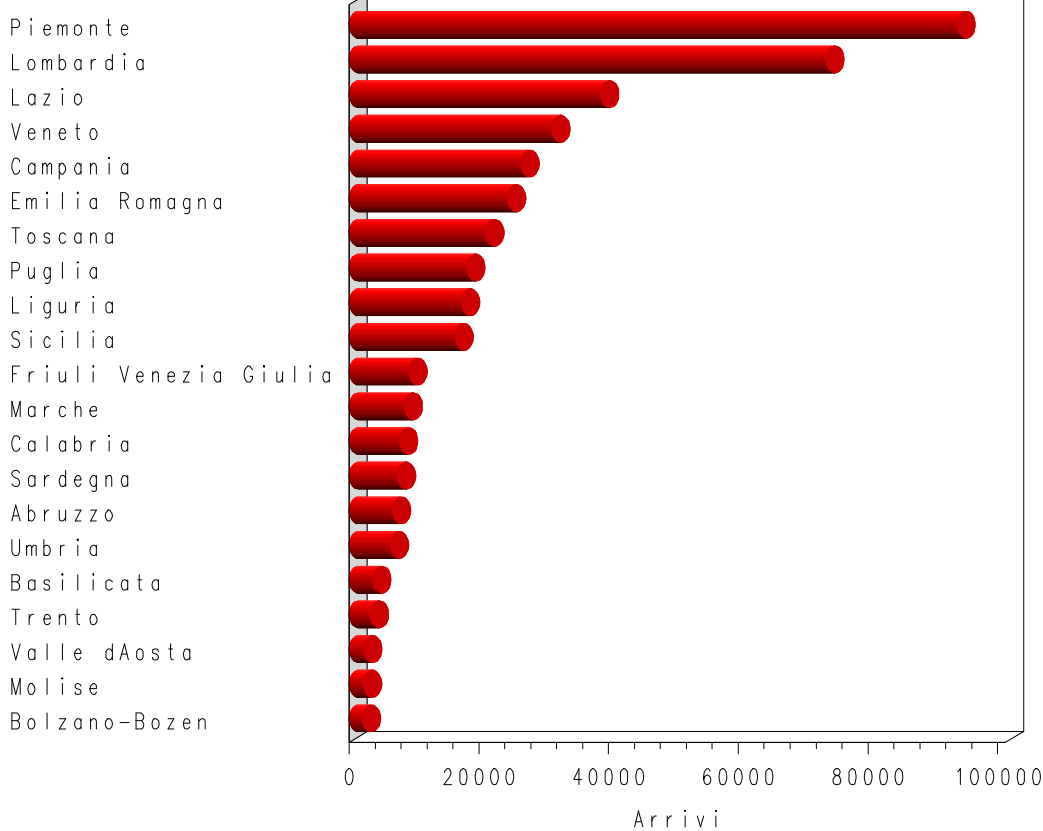

Ripartizione flussi '04 per regione italiana

AREA: TuTo

Totale Arrivi Italiani con Regione specificata 581.918
 (rappres. 72.29 %)

Presenze [n]	Presenze [%]	Presenze [% cum.]
93756	22.29	22.29
73525	17.48	39.76
38812	9.23	48.99
31262	7.43	56.42
26489	6.30	62.71
24432	5.81	68.52
21063	5.01	73.53
18157	4.32	77.84
17340	4.12	81.97
16343	3.88	85.85
9244	2.20	88.05
8501	2.02	90.07
7810	1.86	91.93
7442	1.77	93.69
6698	1.59	95.29
6353	1.51	96.80
3655	0.87	97.66
3277	0.78	98.44
2268	0.54	98.98
2228	0.53	99.51
2051	0.49	100.00

Totale Presenze Italiani con Regione specificata 1.713.985
 (rappres. 77.52 %)

Presenze [n]	Presenze [%]	Presenze [% cum.]
331438	24.94	24.94
213128	16.04	40.98
119843	9.02	50.00
91892	6.92	56.92
78870	5.94	62.85
78388	5.90	68.75
63034	4.74	73.50
57747	4.35	77.84
55629	4.19	82.03
50207	3.78	85.81
31123	2.34	88.15
28928	2.18	90.33
25958	1.95	92.28
21326	1.60	93.88
20400	1.54	95.42
16829	1.27	96.69
12090	0.91	97.60
9832	0.74	98.34
8180	0.62	98.95
7719	0.58	99.53
6225	0.47	100.00