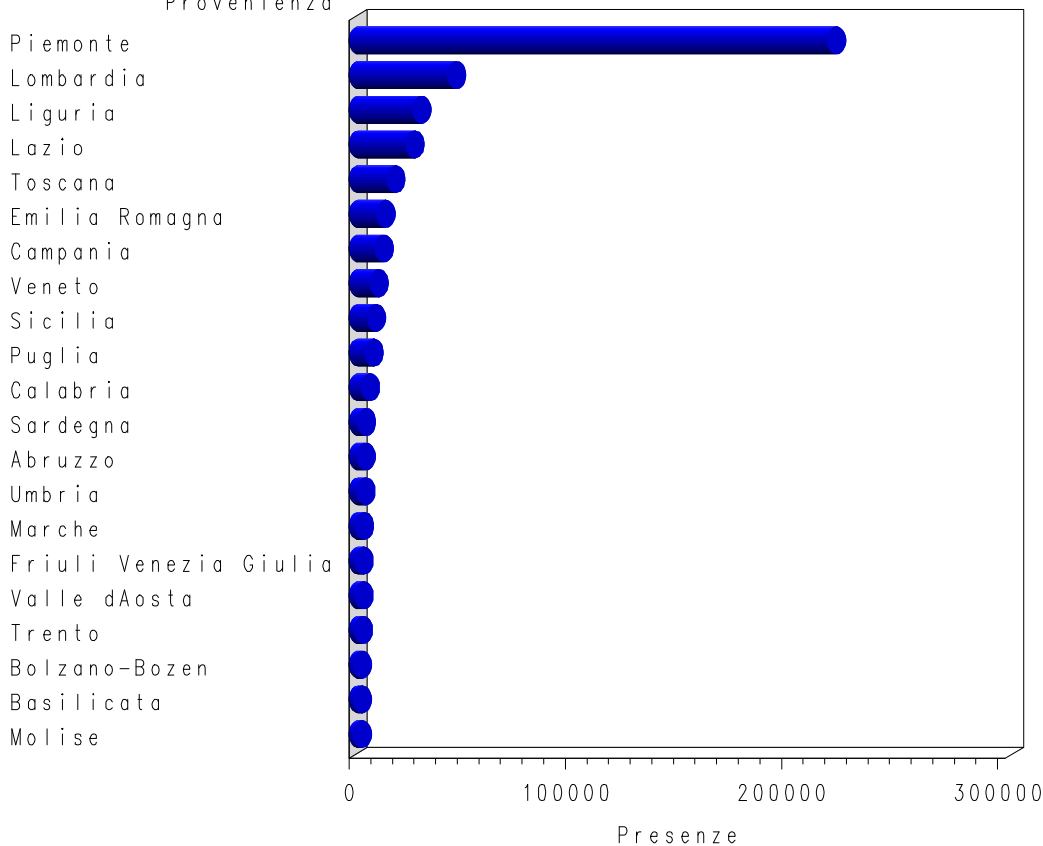

Ripartizione flussi '04 per regione italiana

AREA: Susa_Pin

Totale Arrivi Italiani con Regione specificata 156.174 (rappr.68.52 %)
 Totale Arrivi Italiani 107.014

Presenze [n]	Presenze [%]	Presenze [% cum.]
51419	48.05	48.05
13387	12.51	60.56
7713	7.21	67.77
6512	6.09	73.85
5351	5.00	78.85
4033	3.77	82.62
3843	3.59	86.21
2826	2.64	88.85
1871	1.75	90.60
1495	1.40	92.00
1075	1.00	93.00
1010	0.94	93.95
971	0.91	94.85
944	0.88	95.74
914	0.85	96.59
797	0.74	97.33
755	0.71	98.04
689	0.64	98.68
642	0.60	99.28
432	0.40	99.69
335	0.31	100.00

Totale Presenze Italiani con Regione specificata 423.974 (rappr.64.79 %)
 Totale Presenze Italiani 654.294

Presenze [n]	Presenze [%]	Presenze [% cum.]
221283	52.19	52.19
45613	10.76	62.95
29470	6.95	69.90
26309	6.21	76.11
17460	4.12	80.23
12837	3.03	83.25
12063	2.85	86.10
9734	2.30	88.39
8478	2.00	90.39
7375	1.74	92.13
5676	1.34	93.47
3856	0.91	94.38
3683	0.87	95.25
3612	0.85	96.10
2946	0.69	96.80
2739	0.65	97.44
2721	0.64	98.09
2428	0.57	98.66
1920	0.45	99.11
1895	0.45	99.56
1876	0.44	100.00