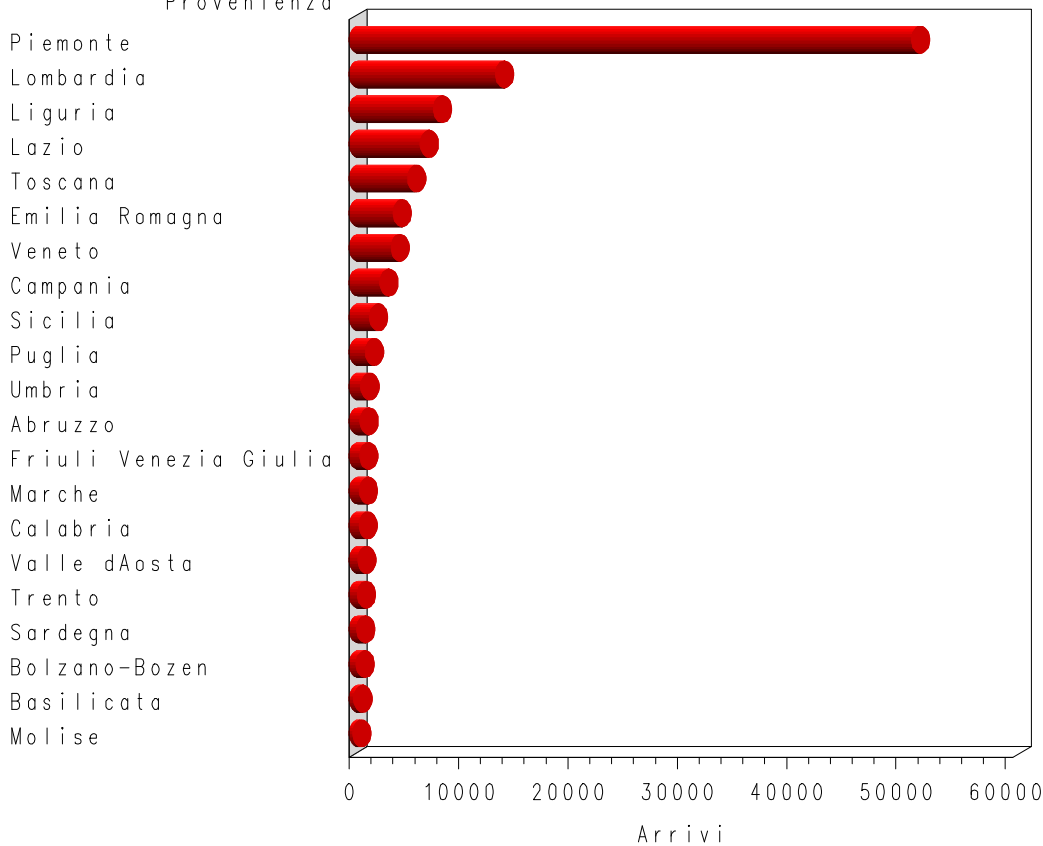

Ripartizione flussi '04 per regione italiana

AREA: Susa_Pin

Totale Arrivi Italiani con Regione specificata 156.174 (rappr.68.52 %)
 Totale Arrivi Italiani 107.014

Presenze [n]	Presenze [%]	Presenze [% cum.]
51419	48.05	48.05
13387	12.51	60.56
7713	7.21	67.77
6512	6.09	73.85
5351	5.00	78.85
4033	3.77	82.62
3843	3.59	86.21
2826	2.64	88.85
1871	1.75	90.60
1495	1.40	92.00
1075	1.00	93.00
1010	0.94	93.95
971	0.91	94.85
944	0.88	95.74
914	0.85	96.59
797	0.74	97.33
755	0.71	98.04
689	0.64	98.68
642	0.60	99.28
432	0.40	99.69
335	0.31	100.00

Totale Presenze Italiani con Regione specificata 423.974 (rappr.64.79 %)
 Totale Presenze Italiani 654.294

Presenze [n]	Presenze [%]	Presenze [% cum.]
221283	52.19	52.19
45613	10.76	62.95
29470	6.95	69.90
26309	6.21	76.11
17460	4.12	80.23
12837	3.03	83.25
12063	2.85	86.10
9734	2.30	88.39
8478	2.00	90.39
7375	1.74	92.13
5676	1.34	93.47
3856	0.91	94.38
3683	0.87	95.25
3612	0.85	96.10
2946	0.69	96.80
2739	0.65	97.44
2721	0.64	98.09
2428	0.57	98.66
1920	0.45	99.11
1895	0.45	99.56
1876	0.44	100.00