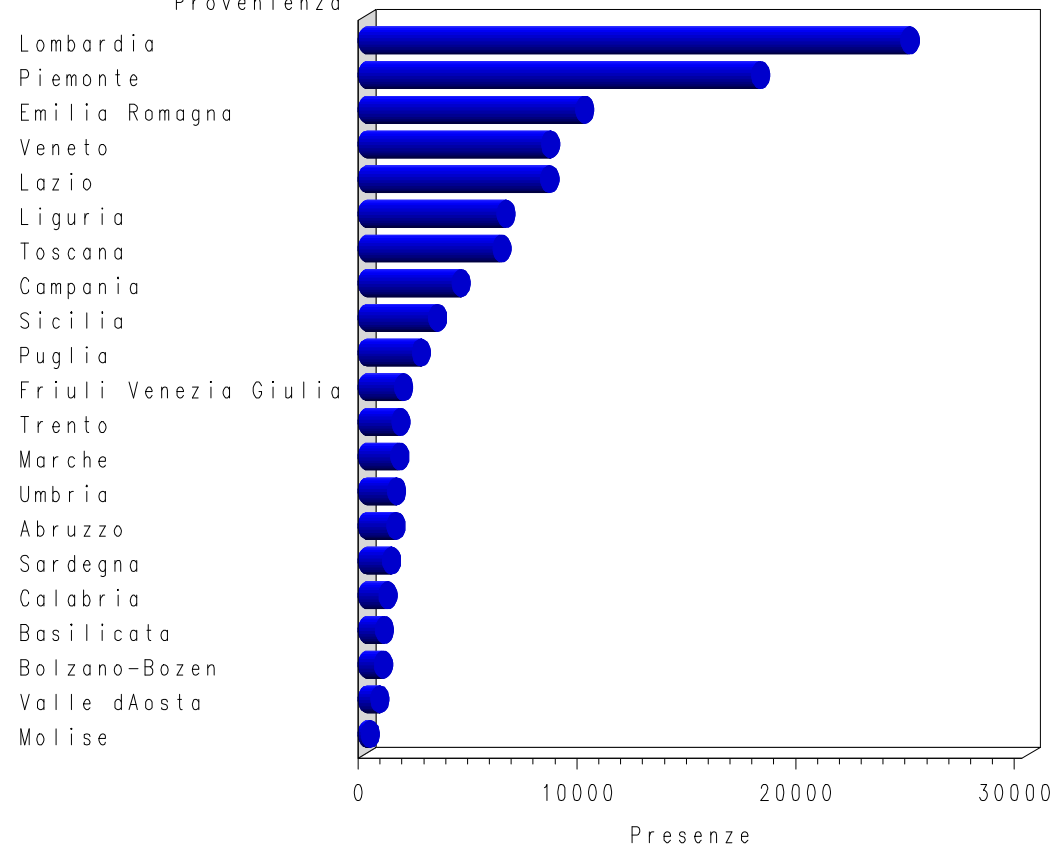

Ripartizione flussi '04 per regione italiana

AREA: Langhe

Totale Arrivi Italiani con Regione specificata 59.572 (rappr.99.07 %)
 Totale Arrivi Italiani 59.572

Presenze [n]	Presenze [%]	Presenze [% cum.]
15044	25.49	25.49
11038	18.70	44.19
5800	9.83	54.02
5259	8.91	62.93
4236	7.18	70.11
3826	6.48	76.59
3697	6.26	82.85
1767	2.99	85.85
1242	2.10	87.95
1091	1.85	89.80
920	1.56	91.36
905	1.53	92.89
864	1.46	94.36
692	1.17	95.53
594	1.01	96.54
523	0.89	97.42
467	0.79	98.21
381	0.65	98.86
373	0.63	99.49
225	0.38	99.87
76	0.13	100.00

Totale Presenze Italiani con Regione specificata 103.725 (rappr.96.73 %)
 Totale Presenze Italiani 107.227

Presenze [n]	Presenze [%]	Presenze [% cum.]
24820	23.93	23.93
17990	17.34	41.27
9951	9.59	50.87
8388	8.09	58.95
8348	8.05	67.00
6350	6.12	73.12
6164	5.94	79.07
4299	4.14	83.21
3227	3.11	86.32
2478	2.39	88.71
1669	1.61	90.32
1540	1.48	91.80
1500	1.45	93.25
1346	1.30	94.55
1321	1.27	95.82
1120	1.08	96.90
951	0.92	97.82
790	0.76	98.58
746	0.72	99.30
584	0.56	99.86
143	0.14	100.00