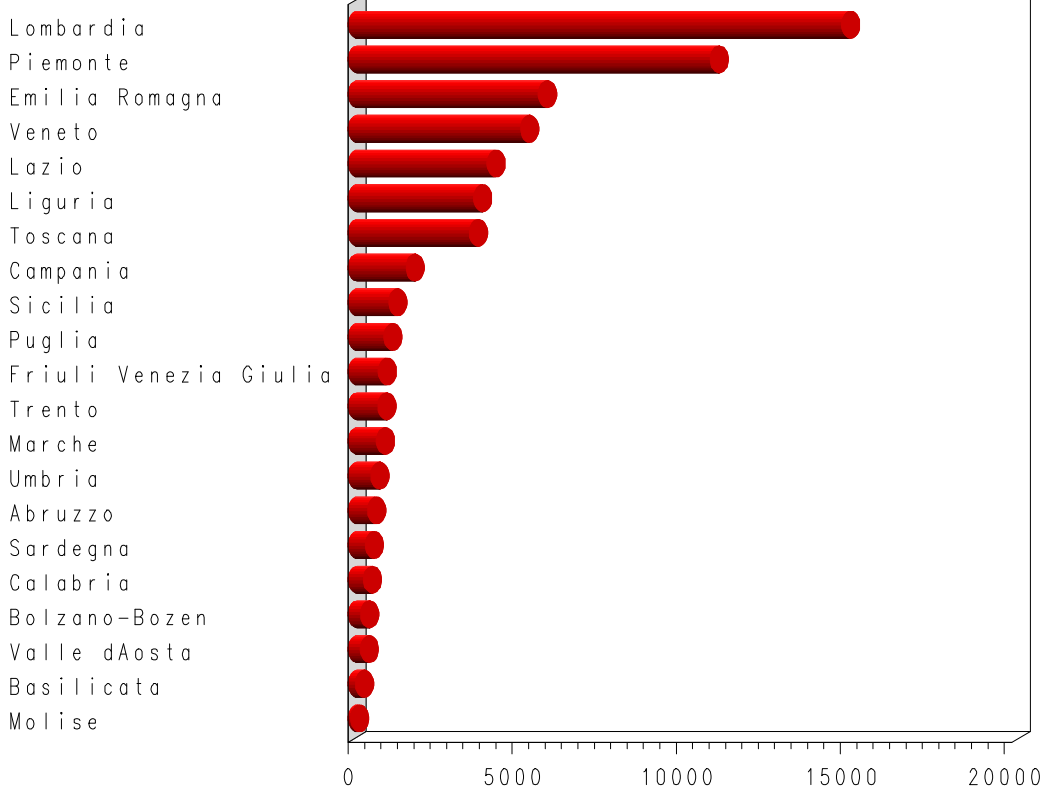

Ripartizione flussi '04 per regione italiana

AREA: Langhe

Totale Arrivi Italiani con Regione specificata 59.572 (rappr.99.07 %)
 Totale Arrivi Italiani 59.572

Presenze [n]	Presenze [%]	Presenze [% cum.]
15044	25.49	25.49
11038	18.70	44.19
5800	9.83	54.02
5259	8.91	62.93
4236	7.18	70.11
3826	6.48	76.59
3697	6.26	82.85
1767	2.99	85.85
1242	2.10	87.95
1091	1.85	89.80
920	1.56	91.36
905	1.53	92.89
864	1.46	94.36
692	1.17	95.53
594	1.01	96.54
523	0.89	97.42
467	0.79	98.21
381	0.65	98.86
373	0.63	99.49
225	0.38	99.87
76	0.13	100.00

Totale Presenze Italiani con Regione specificata 103.725 (rappr.96.73 %)
 Totale Presenze Italiani 107.227

Presenze [n]	Presenze [%]	Presenze [% cum.]
24820	23.93	23.93
17990	17.34	41.27
9951	9.59	50.87
8388	8.09	58.95
8348	8.05	67.00
6350	6.12	73.12
6164	5.94	79.07
4299	4.14	83.21
3227	3.11	86.32
2478	2.39	88.71
1669	1.61	90.32
1540	1.48	91.80
1500	1.45	93.25
1346	1.30	94.55
1321	1.27	95.82
1120	1.08	96.90
951	0.92	97.82
790	0.76	98.58
746	0.72	99.30
584	0.56	99.86
143	0.14	100.00