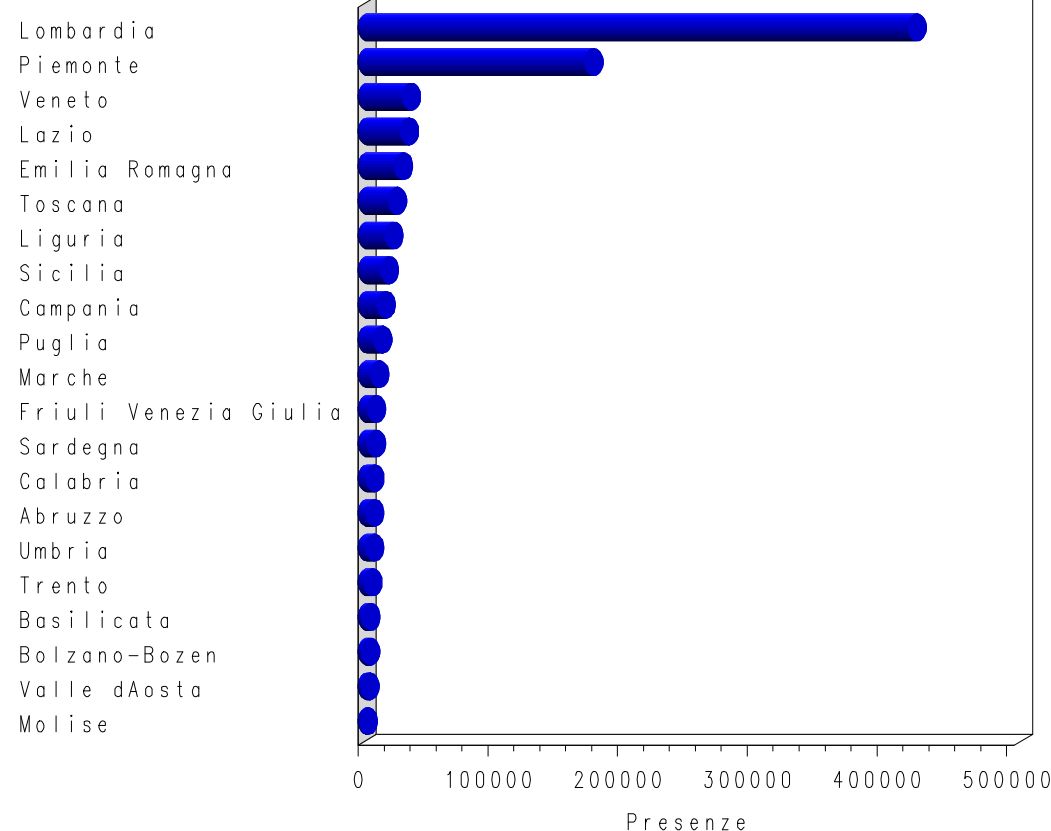

# Ripartizione flussi '04 per regione italiana

AREA: Laghi

Totale Arrivi Italiani con Regione specificata 294.171 (rappr.98.75 %)  
 Totale Arrivi Italiani 297.866

Presenze [n]	Presenze [%]	Presenze [% cum.]
119245	40.54	40.54
69512	23.63	64.17
17112	5.82	69.98
14059	4.78	74.76
12156	4.13	78.89
11856	4.03	82.92
9571	3.25	86.18
6178	2.10	88.28
6112	2.08	90.36
4358	1.48	91.84
4315	1.47	93.30
3413	1.16	94.46
2834	0.96	95.43
2523	0.86	96.29
2396	0.81	97.10
2396	0.81	97.91
2174	0.74	98.65
1512	0.51	99.17
1212	0.41	99.58
765	0.26	99.84
472	0.16	100.00

Totale Presenze Italiani con Regione specificata 838.096 (rappr.98.37 %)  
 Totale Presenze Italiani 851.942

Presenze [n]	Presenze [%]	Presenze [% cum.]
424223	50.62	50.62
174997	20.88	71.50
34149	4.07	75.57
32674	3.90	79.47
28119	3.36	82.83
23524	2.81	85.63
20752	2.48	88.11
17288	2.06	90.17
14735	1.76	91.93
12111	1.45	93.37
9763	1.16	94.54
7299	0.87	95.41
7285	0.87	96.28
6055	0.72	97.00
5890	0.70	97.71
5842	0.70	98.40
4572	0.55	98.95
2953	0.35	99.30
2726	0.33	99.63
2193	0.26	99.89
946	0.11	100.00