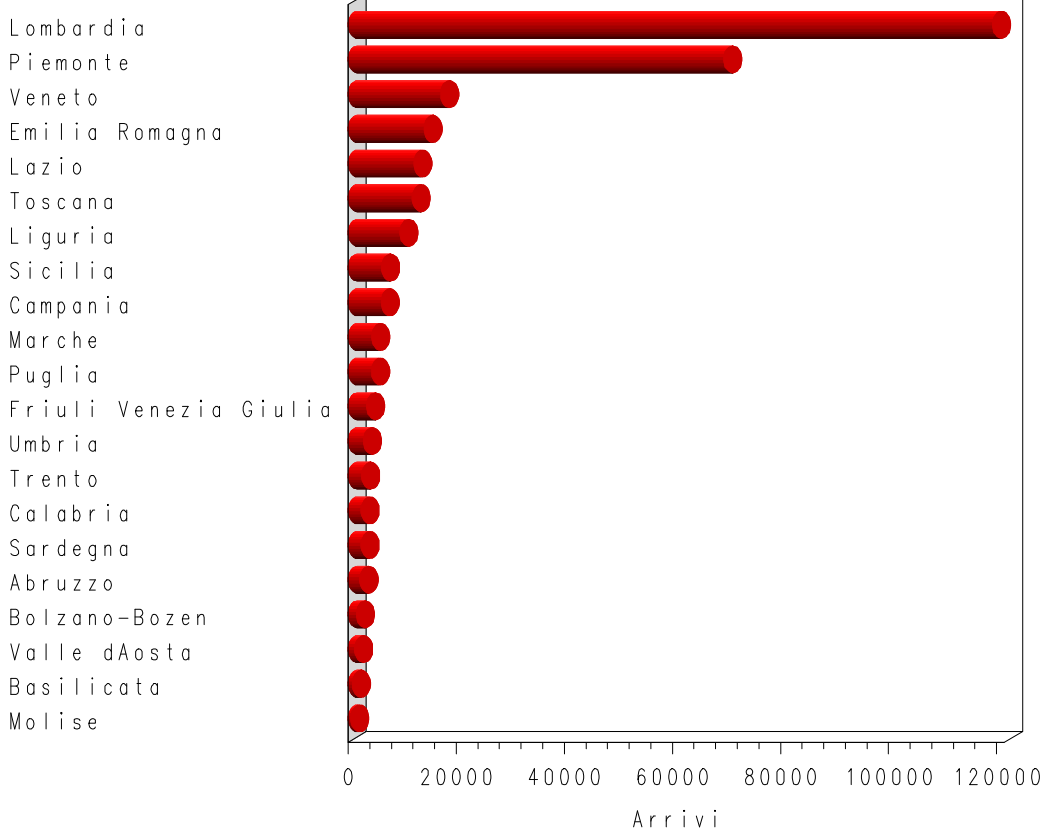

# Ripartizione flussi '04 per regione italiana

AREA: Laghi

Totale Arrivi Italiani con Regione specificata 294.171 (rappr.98.75 %)  
 Totale Arrivi Italiani 297.866

Presenze [n]	Presenze [%]	Presenze [% cum.]
119245	40.54	40.54
69512	23.63	64.17
17112	5.82	69.98
14059	4.78	74.76
12156	4.13	78.89
11856	4.03	82.92
9571	3.25	86.18
6178	2.10	88.28
6112	2.08	90.36
4358	1.48	91.84
4315	1.47	93.30
3413	1.16	94.46
2834	0.96	95.43
2523	0.86	96.29
2396	0.81	97.10
2396	0.81	97.91
2174	0.74	98.65
1512	0.51	99.17
1212	0.41	99.58
765	0.26	99.84
472	0.16	100.00

Totale Presenze Italiani con Regione specificata 838.096 (rappr.98.37 %)  
 Totale Presenze Italiani 851.942

Presenze [n]	Presenze [%]	Presenze [% cum.]
424223	50.62	50.62
174997	20.88	71.50
34149	4.07	75.57
32674	3.90	79.47
28119	3.36	82.83
23524	2.81	85.63
20752	2.48	88.11
17288	2.06	90.17
14735	1.76	91.93
12111	1.45	93.37
9763	1.16	94.54
7299	0.87	95.41
7285	0.87	96.28
6055	0.72	97.00
5890	0.70	97.71
5842	0.70	98.40
4572	0.55	98.95
2953	0.35	99.30
2726	0.33	99.63
2193	0.26	99.89
946	0.11	100.00