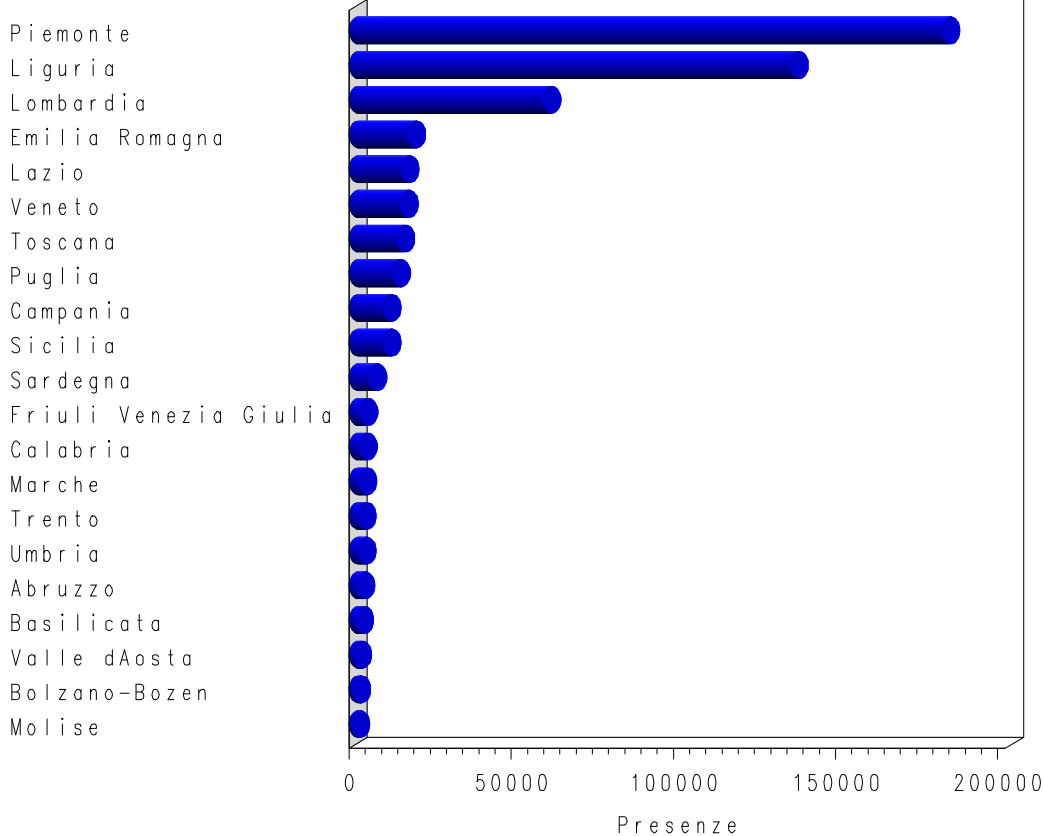

Ripartizione flussi '04 per regione italiana

AREA: Cuneo

Totale Arrivi Italiani con Regione specificata 147.611 (rappr.88.14 %)
 Totale Arrivi Italiani 167.471

Presenze [n]	Presenze [%]	Presenze [% cum.]
44447	30.11	30.11
31523	21.36	51.47
23955	16.23	67.69
8572	5.81	73.50
7553	5.12	78.62
5947	4.03	82.65
5784	3.92	86.57
3428	2.32	88.89
2745	1.86	90.75
2692	1.82	92.57
1681	1.14	93.71
1481	1.00	94.71
1478	1.00	95.72
1289	0.87	96.59
1261	0.85	97.44
1015	0.69	98.13
799	0.54	98.67
676	0.46	99.13
551	0.37	99.50
483	0.33	99.83
251	0.17	100.00

Totale Presenze Italiani con Regione specificata 505.136 (rappr.83.77 %)
 Totale Presenze Italiani 602.955

Presenze [n]	Presenze [%]	Presenze [% cum.]
182734	36.18	36.18
136034	26.93	63.11
59675	11.81	74.92
18011	3.57	78.48
15982	3.16	81.65
15753	3.12	84.77
14645	2.90	87.67
13322	2.64	90.30
10452	2.07	92.37
10438	2.07	94.44
6038	1.20	95.63
3226	0.64	96.27
3053	0.60	96.88
2933	0.58	97.46
2722	0.54	98.00
2713	0.54	98.53
2325	0.46	98.99
1981	0.39	99.39
1328	0.26	99.65
1030	0.20	99.85
741	0.15	100.00