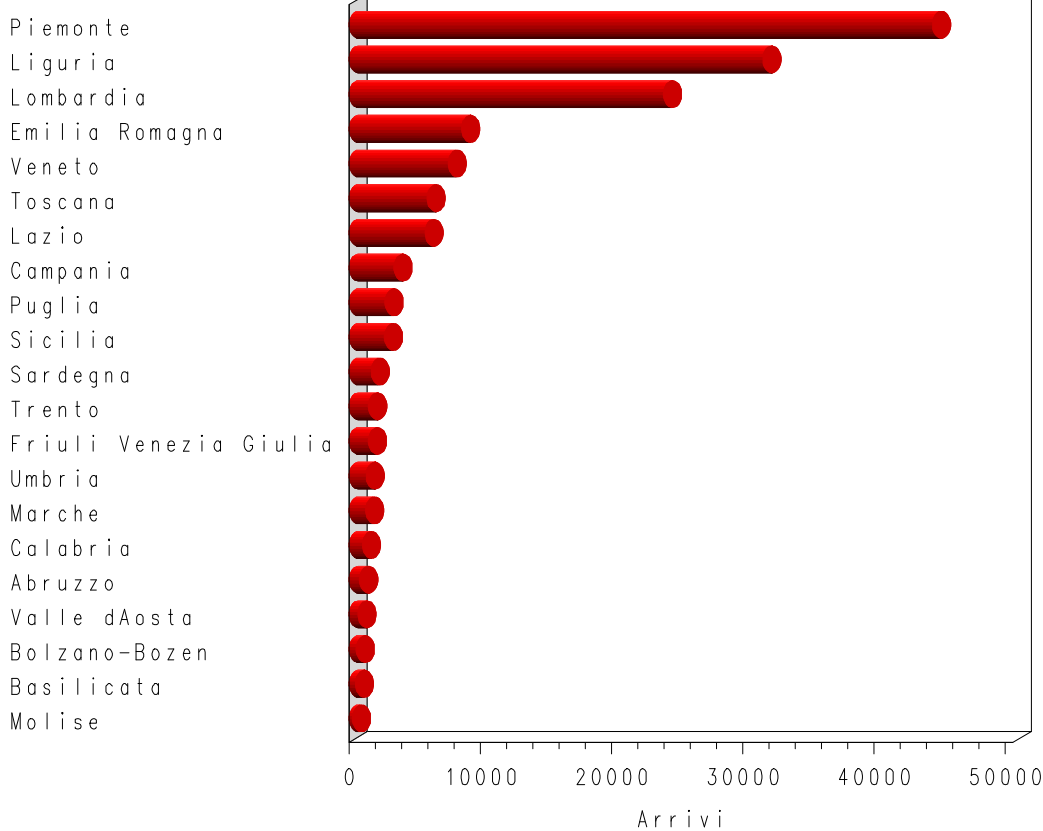

Ripartizione flussi '04 per regione italiana

AREA: Cuneo

Totale Arrivi Italiani con Regione specificata 147.611 (rappr.88.14 %)
 Totale Arrivi Italiani 167.471

Presenze [n]	Presenze [%]	Presenze [% cum.]
44447	30.11	30.11
31523	21.36	51.47
23955	16.23	67.69
8572	5.81	73.50
7553	5.12	78.62
5947	4.03	82.65
5784	3.92	86.57
3428	2.32	88.89
2745	1.86	90.75
2692	1.82	92.57
1681	1.14	93.71
1481	1.00	94.71
1478	1.00	95.72
1289	0.87	96.59
1261	0.85	97.44
1015	0.69	98.13
799	0.54	98.67
676	0.46	99.13
551	0.37	99.50
483	0.33	99.83
251	0.17	100.00

Totale Presenze Italiani con Regione specificata 505.136 (rappr.83.77 %)
 Totale Presenze Italiani 602.955

Presenze [n]	Presenze [%]	Presenze [% cum.]
182734	36.18	36.18
136034	26.93	63.11
59675	11.81	74.92
18011	3.57	78.48
15982	3.16	81.65
15753	3.12	84.77
14645	2.90	87.67
13322	2.64	90.30
10452	2.07	92.37
10438	2.07	94.44
6038	1.20	95.63
3226	0.64	96.27
3053	0.60	96.88
2933	0.58	97.46
2722	0.54	98.00
2713	0.54	98.53
2325	0.46	98.99
1981	0.39	99.39
1328	0.26	99.65
1030	0.20	99.85
741	0.15	100.00