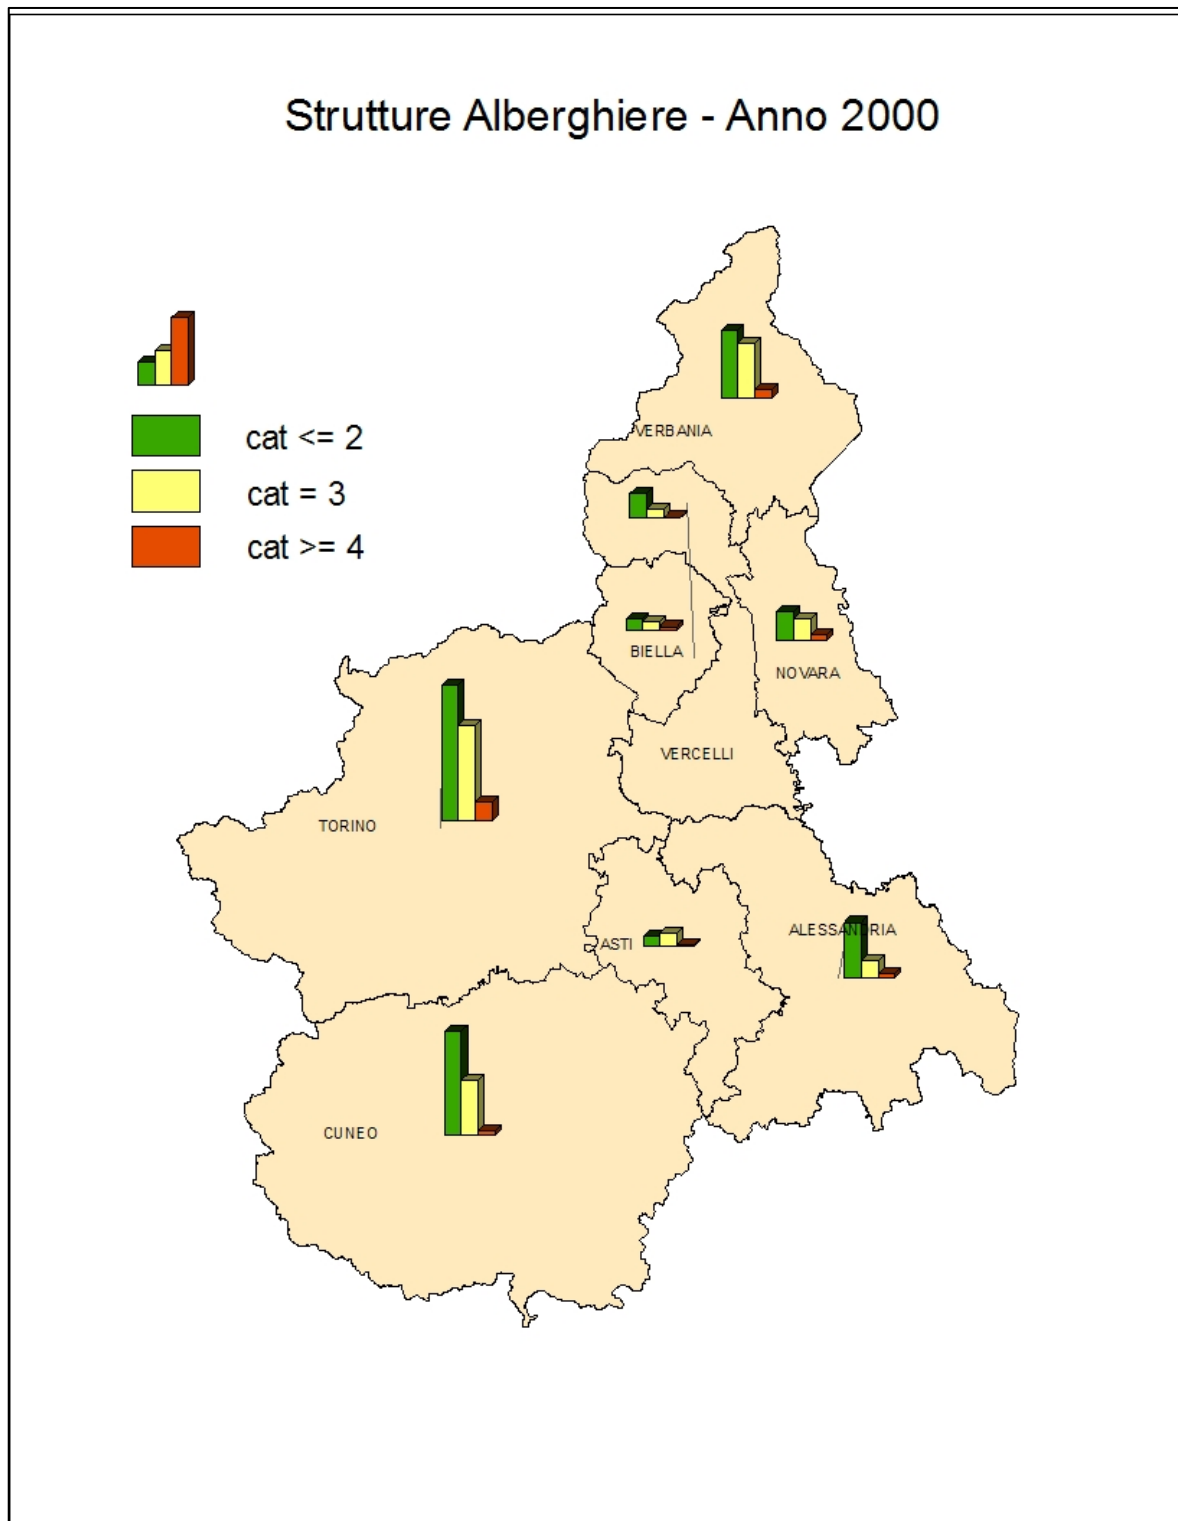

Allegato: Cartografia

STRUTTURE RICETTIVE

2000

2.799 esercizi

STRUTTURE RICETTIVE

2003

3.360 esercizi

STRUTTURE RICETTIVE

2004

3.591 esercizi

POSTI LETTO

2000

140.863 posti letto

POSTI LETTO

2003

148.002 posti letto

POSTI LETTO

2004

152.195 posti letto

STRUTTURE ALBERGHIERE 2000

1.466 esercizi

STRUTTURE ALBERGHIERE 2003

1.481 esercizi

STRUTTURE ALBERGHIERE 2004

1.497 esercizi

PRESENZE

2000

8.092.269 presenze

PRESENZE

2003

8.944.345 presenze

PRESENZE