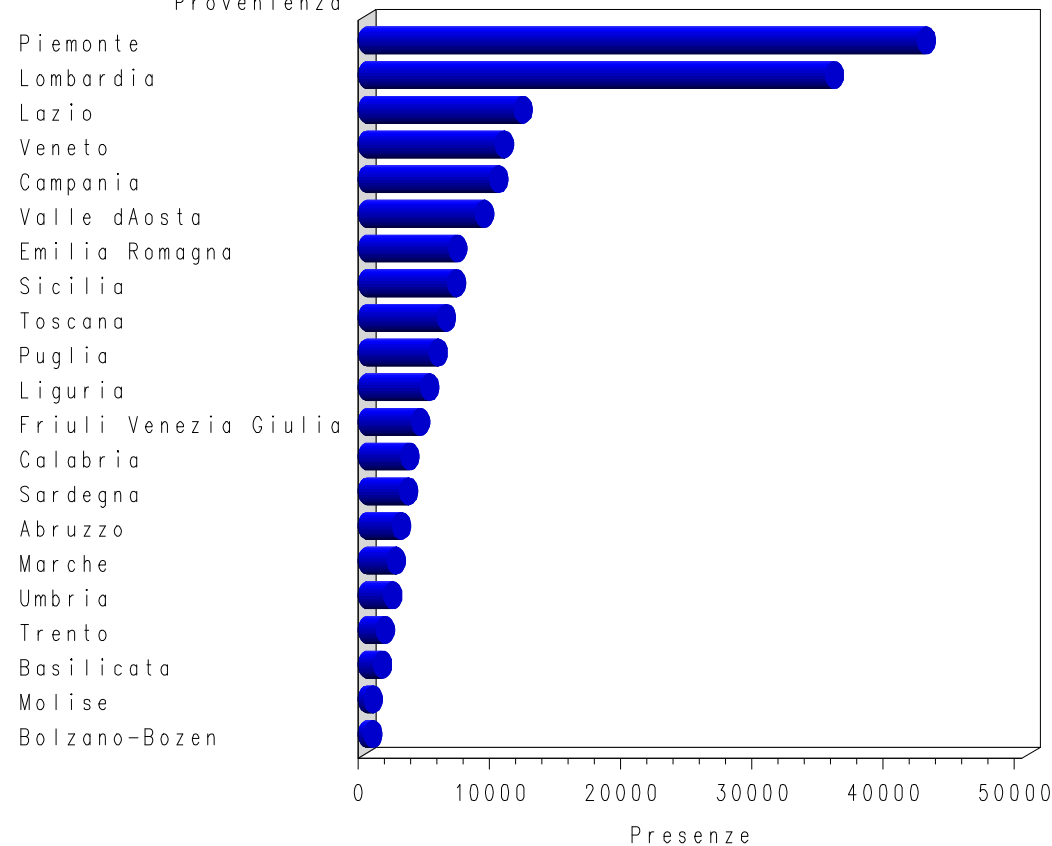

Ripartizione flussi '04 per regione italiana

AREA: Canavese

Totale Arrivi Italiani con Regione specificata 57.618
 Totale Arrivi Italiani 49.828 (rappr.86.47 %)

Presenze [n]	Presenze [%]	Presenze [% cum.]
13039	26.17	26.17
10790	21.65	47.82
4059	8.15	55.97
3290	6.60	62.57
2845	5.71	68.28
2494	5.01	73.29
2193	4.40	77.69
1654	3.32	81.01
1590	3.19	84.20
1510	3.03	87.23
1007	2.02	89.25
803	1.61	90.86
754	1.51	92.37
727	1.46	93.83
666	1.34	95.17
664	1.33	96.50
638	1.28	97.78
394	0.79	98.57
292	0.59	99.16
268	0.54	99.70
151	0.30	100.00

Totale Presenze Italiani con Regione specificata 206.854
 Totale Presenze Italiani 170.292 (rappr.82.32 %)

Presenze [n]	Presenze [%]	Presenze [% cum.]
42608	25.02	25.02
35608	20.91	45.93
11887	6.98	52.91
10454	6.14	59.05
10036	5.89	64.94
8941	5.25	70.19
6910	4.06	74.25
6817	4.00	78.25
6048	3.55	81.81
5422	3.18	84.99
4770	2.80	87.79
4082	2.40	90.19
3257	1.91	92.10
3162	1.86	93.96
2620	1.54	95.50
2225	1.31	96.80
1965	1.15	97.96
1385	0.81	98.77
1181	0.69	99.46
474	0.28	99.74
440	0.26	100.00