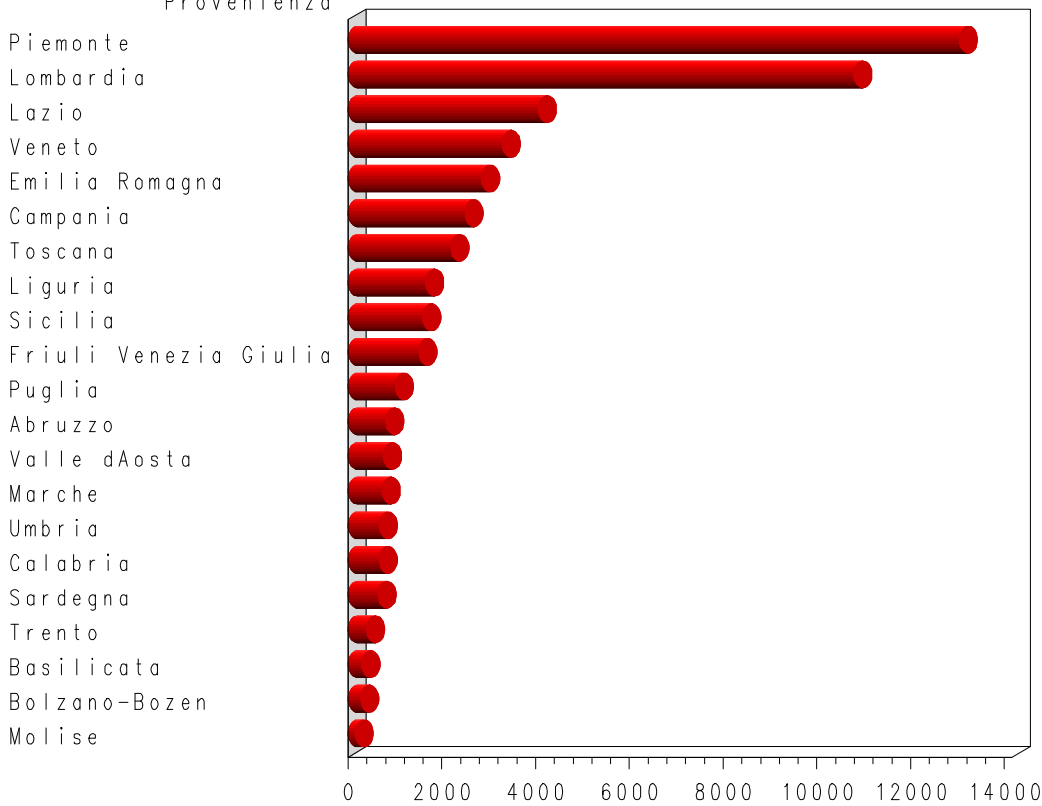

Ripartizione flussi '04 per regione italiana

AREA: Canavese

Totale Arrivi Italiani con Regione specificata 57.618
 Totale Arrivi Italiani 49.828 (rappr.86.47 %)

Presenze [n]	Presenze [%]	Presenze [% cum.]
13039	26.17	26.17
10790	21.65	47.82
4059	8.15	55.97
3290	6.60	62.57
2845	5.71	68.28
2494	5.01	73.29
2193	4.40	77.69
1654	3.32	81.01
1590	3.19	84.20
1510	3.03	87.23
1007	2.02	89.25
803	1.61	90.86
754	1.51	92.37
727	1.46	93.83
666	1.34	95.17
664	1.33	96.50
638	1.28	97.78
394	0.79	98.57
292	0.59	99.16
268	0.54	99.70
151	0.30	100.00

Totale Presenze Italiani con Regione specificata 206.854
 Totale Presenze Italiani 170.292 (rappr.82.32 %)

Presenze [n]	Presenze [%]	Presenze [% cum.]
42608	25.02	25.02
35608	20.91	45.93
11887	6.98	52.91
10454	6.14	59.05
10036	5.89	64.94
8941	5.25	70.19
6910	4.06	74.25
6817	4.00	78.25
6048	3.55	81.81
5422	3.18	84.99
4770	2.80	87.79
4082	2.40	90.19
3257	1.91	92.10
3162	1.86	93.96
2620	1.54	95.50
2225	1.31	96.80
1965	1.15	97.96
1385	0.81	98.77
1181	0.69	99.46
474	0.28	99.74
440	0.26	100.00