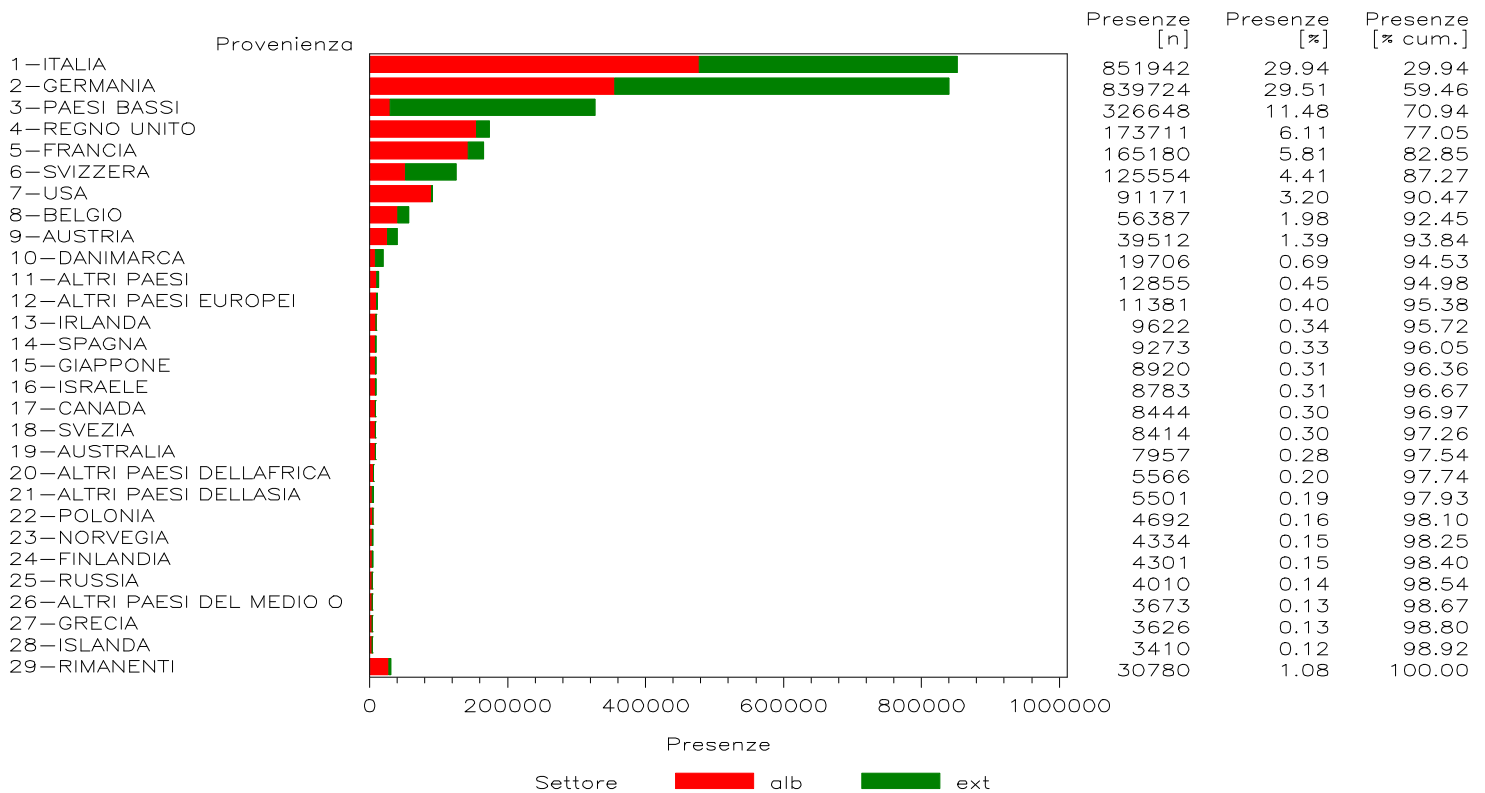

A.T.L. : LAGHI

ANNO 2004

Presenze totali 2004: 2.845.077

Differenza Presenze rispetto al 2003: -38.997 (- 1.35 %)

A.T.L. : LAGHI

ANNO 2004

Arrivi totali 2004: 811.965

Differenza Arrivi rispetto al 2003: -10.210 (- 1.24 %)

OFFERTA LAGHI

N. ESERCIZI

N. LETTI