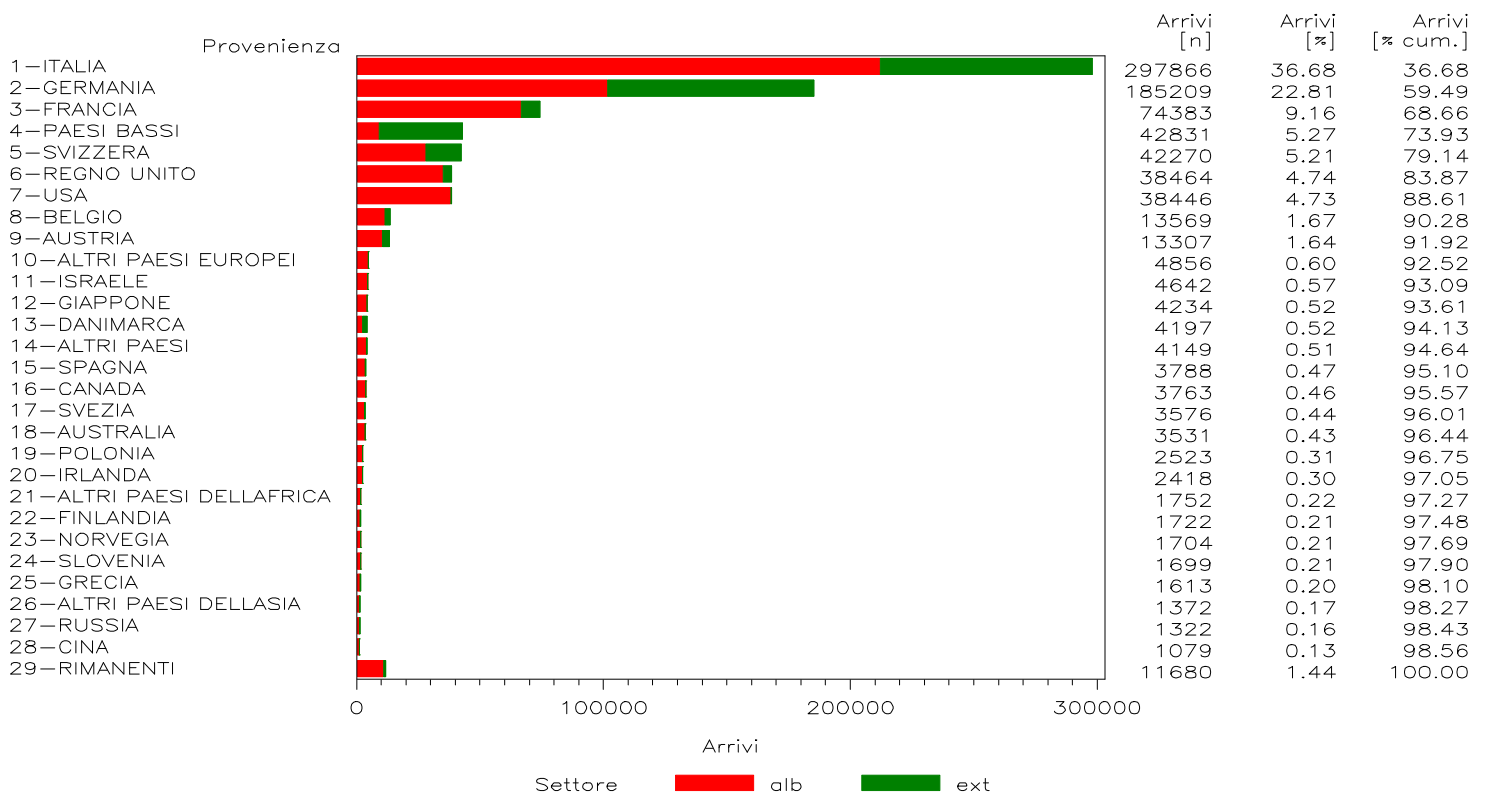

A.T.L. : LAGHI

ANNO 2004

Presenze totali 2004: 2.845.077

Differenza Presenze rispetto al 2003: -38.997 (- 1.35 %)

A.T.L. : LAGHI

ANNO 2004

Arrivi totali 2004: 811.965

Differenza Arrivi rispetto al 2003: -10.210 (- 1.24 %)

OFFERTA LAGHI

N. ESERCIZI

N. LETTI