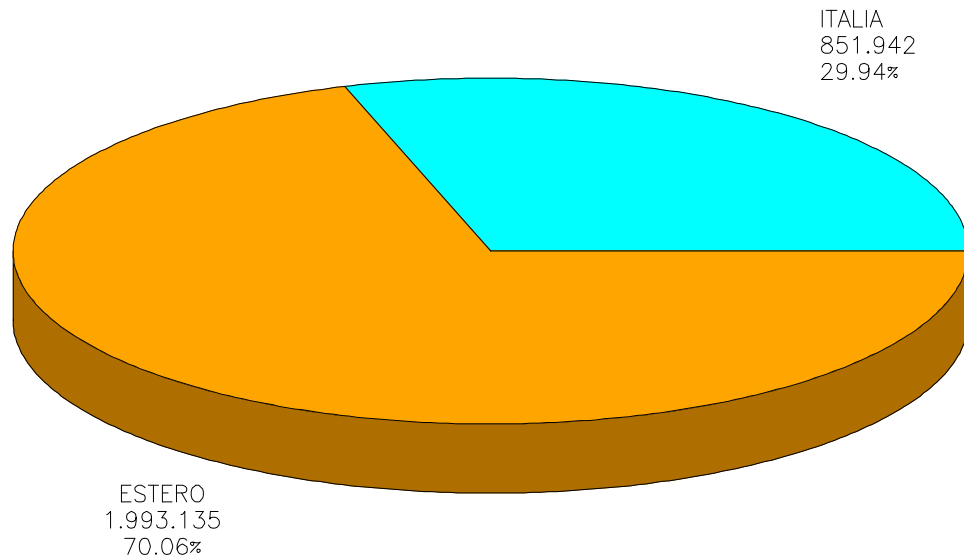

A.T.L. : LAGHI

ANNO 2004

Presenze totali 2004: 2.845.077

Differenza Presenze rispetto al 2003: -38.997 (- 1.35 %)

A.T.L. : LAGHI

ANNO 2004

Arrivi totali 2004: 811.965

Differenza Arrivi rispetto al 2003: -10.210 (- 1.24 %)

OFFERTA LAGHI

N. ESERCIZI

N. LETTI