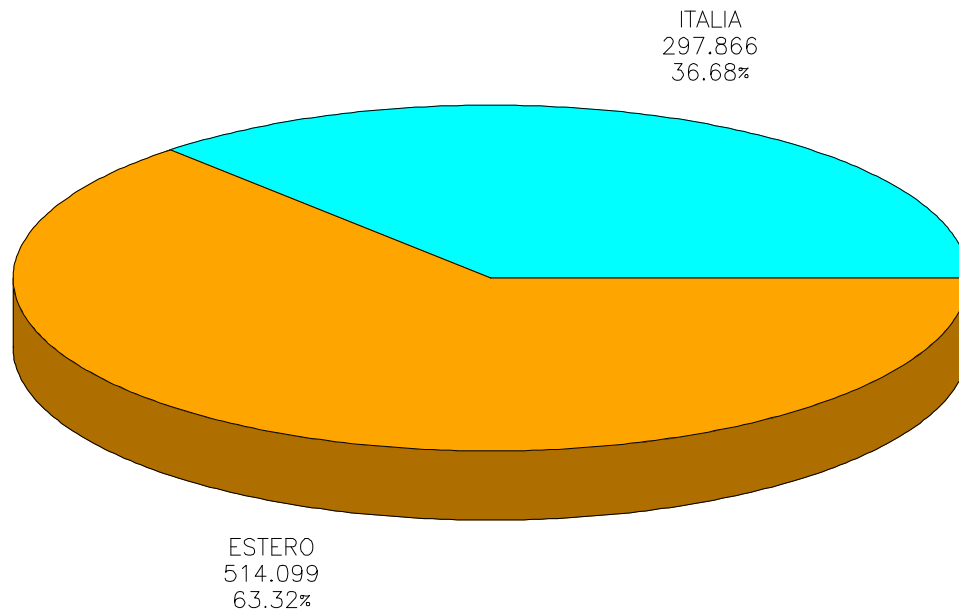

A.T.L. : LAGHI

ANNO 2004

Presenze totali 2004: 2.845.077

Differenza Presenze rispetto al 2003: -38.997 (- 1.35 %)

A.T.L. : LAGHI

ANNO 2004

Arrivi totali 2004: 811.965

Differenza Arrivi rispetto al 2003: -10.210 (- 1.24 %)

OFFERTA LAGHI

N. ESERCIZI

N. LETTI