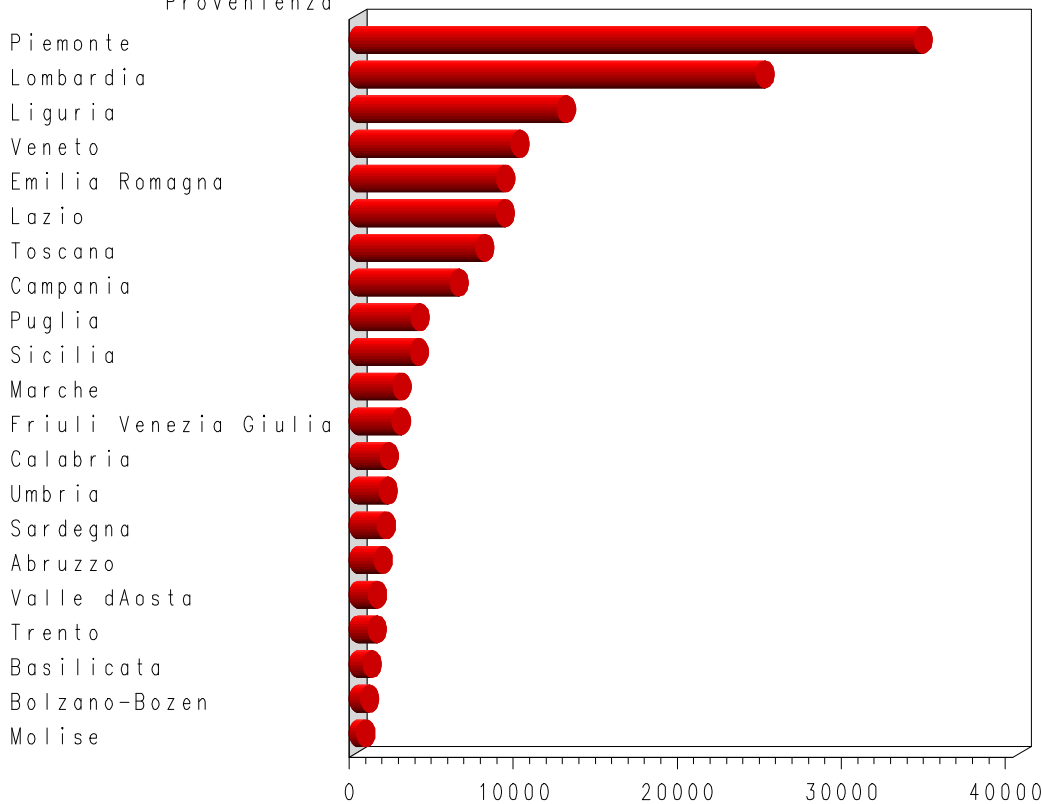

Ripartizione flussi '04 per regione italiana

AREA: Alexala

Totale Arrivi Italiani con Regione specificata 137.847 (rappr.99.25 %)
 Totale Arrivi Italiani 138.886

Presenze [n]	Presenze [%]	Presenze [% cum.]
34436	24.98	24.98
24807	18.00	42.98
12704	9.22	52.19
9872	7.16	59.35
8992	6.52	65.88
8973	6.51	72.39
7727	5.61	77.99
6158	4.47	82.46
3777	2.74	85.20
3734	2.71	87.91
2678	1.94	89.85
2628	1.91	91.76
1891	1.37	93.13
1834	1.33	94.46
1725	1.25	95.71
1533	1.11	96.82
1177	0.85	97.68
1166	0.85	98.52
857	0.62	99.15
703	0.51	99.66
475	0.34	100.00

Totale Presenze Italiani con Regione specificata 403.700 (rappr.98.71 %)
 Totale Presenze Italiani 408.972

Presenze [n]	Presenze [%]	Presenze [% cum.]
110074	27.27	27.27
61084	15.13	42.40
41278	10.22	52.62
23463	5.81	58.43
20527	5.08	63.52
19242	4.77	68.29
18844	4.67	72.95
17345	4.30	77.25
15294	3.79	81.04
12908	3.20	84.24
10377	2.57	86.81
6795	1.68	88.49
6527	1.62	90.11
6151	1.52	91.63
5705	1.41	93.04
5518	1.37	94.41
5272	1.31	95.72
5216	1.29	97.01
5192	1.29	98.29
4141	1.03	99.32
2747	0.68	100.00