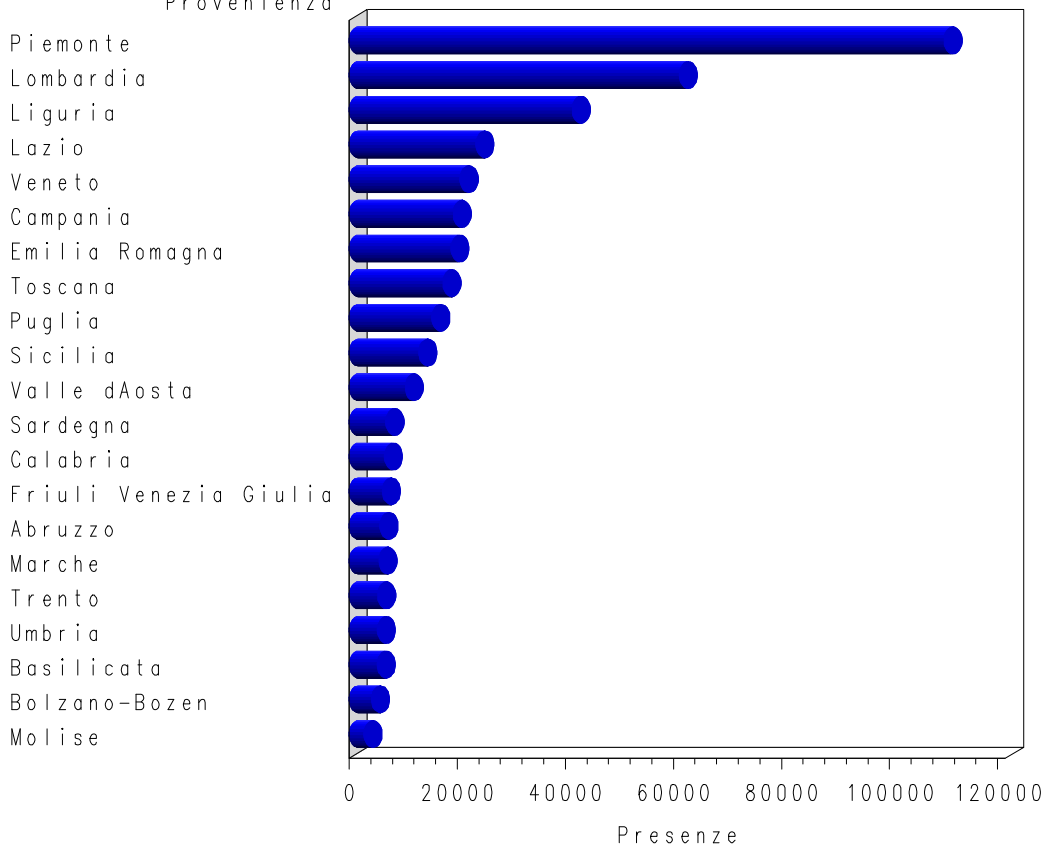

Ripartizione flussi '04 per regione italiana

AREA: Alexala

Totale Arrivi Italiani con Regione specificata 137.847 (rappr.99.25 %)
 Totale Arrivi Italiani 138.886

Presenze [n]	Presenze [%]	Presenze [% cum.]
34436	24.98	24.98
24807	18.00	42.98
12704	9.22	52.19
9872	7.16	59.35
8992	6.52	65.88
8973	6.51	72.39
7727	5.61	77.99
6158	4.47	82.46
3777	2.74	85.20
3734	2.71	87.91
2678	1.94	89.85
2628	1.91	91.76
1891	1.37	93.13
1834	1.33	94.46
1725	1.25	95.71
1533	1.11	96.82
1177	0.85	97.68
1166	0.85	98.52
857	0.62	99.15
703	0.51	99.66
475	0.34	100.00

Totale Presenze Italiani con Regione specificata 403.700 (rappr.98.71 %)
 Totale Presenze Italiani 408.972

Presenze [n]	Presenze [%]	Presenze [% cum.]
110074	27.27	27.27
61084	15.13	42.40
41278	10.22	52.62
23463	5.81	58.43
20527	5.08	63.52
19242	4.77	68.29
18844	4.67	72.95
17345	4.30	77.25
15294	3.79	81.04
12908	3.20	84.24
10377	2.57	86.81
6795	1.68	88.49
6527	1.62	90.11
6151	1.52	91.63
5705	1.41	93.04
5518	1.37	94.41
5272	1.31	95.72
5216	1.29	97.01
5192	1.29	98.29
4141	1.03	99.32
2747	0.68	100.00