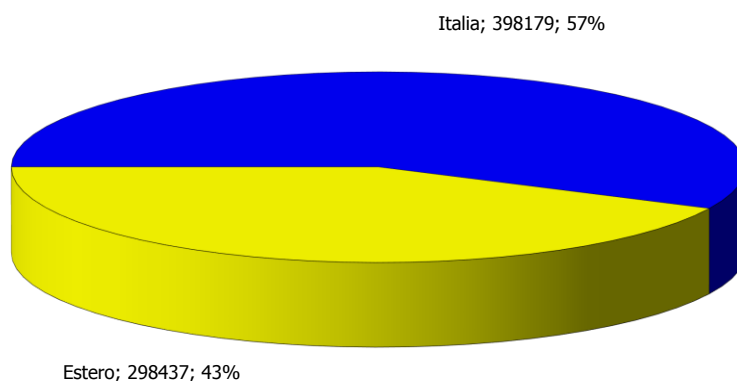

**ATL di Alessandria**

**Anno 2018**

**Presenze totali 2018: 696.616**

**Differenza Presenze rispetto al 2017: -60.347 (-7,97%)**

**ATL di Alessandria**

**Anno 2018**

**Arrivi totali 2018: 327.758**

**Differenza Arrivi rispetto al 2017: -4.783 (-1,44%)**

### Trend Strutture Ricettive