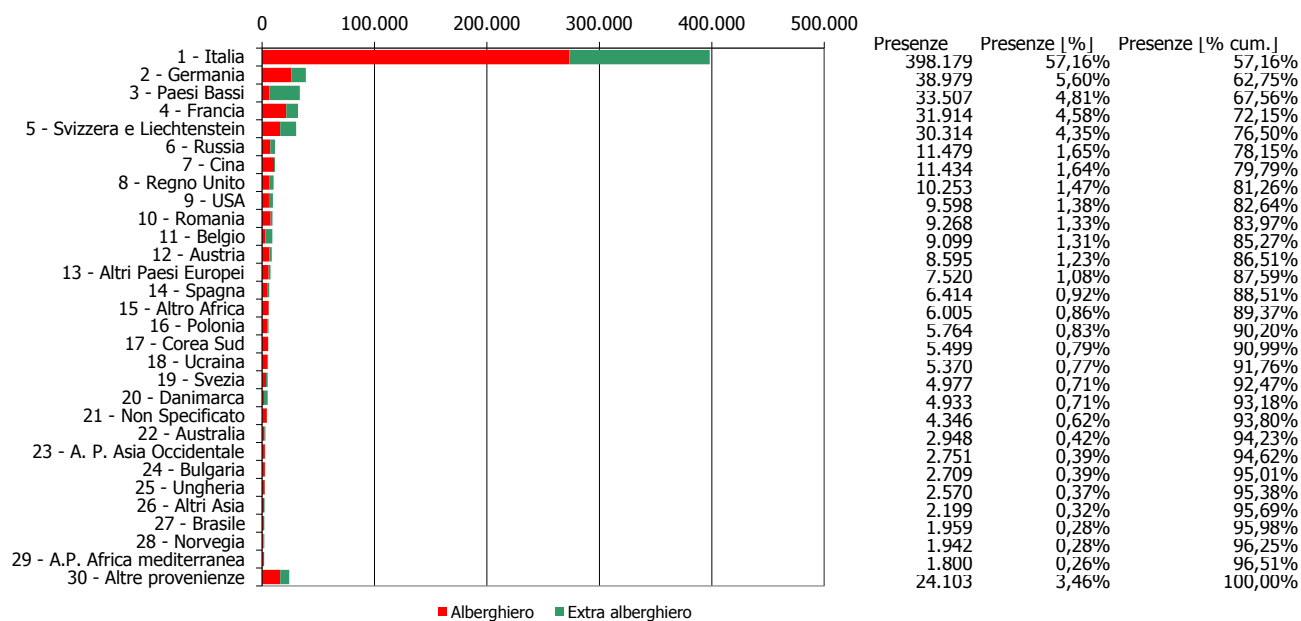

**ATL di Alessandria**

**Anno 2018**

**Presenze totali 2018: 696.616**

**Differenza Presenze rispetto al 2017: -60.347 (-7,97%)**

**ATL di Alessandria**

**Anno 2018**

**Arrivi totali 2018: 327.758**

**Differenza Arrivi rispetto al 2017: -4.783 (-1,44%)**

## Offerta Ricettiva - ATL Alessandria 2009 - 2018

### Trend Strutture Ricettive