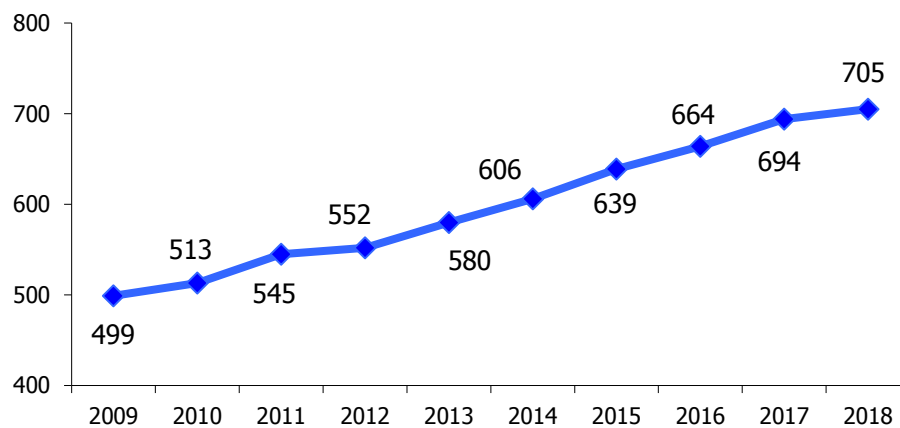

**ATL di Alessandria**

**Anno 2018**

**Presenze totali 2018: 696.616**

**Differenza Presenze rispetto al 2017: -60.347 (-7,97%)**

**ATL di Alessandria**

**Anno 2018**

**Arrivi totali 2018: 327.758**

**Differenza Arrivi rispetto al 2017: -4.783 (-1,44%)**

## Offerta Ricettiva - ATL Alessandria 2009 - 2018

### Trend Strutture Ricettive