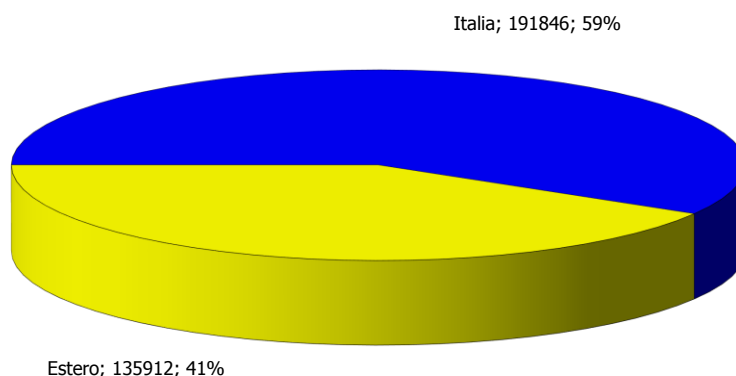

**ATL di Alessandria**

**Anno 2018**

**Presenze totali 2018: 696.616**

**Differenza Presenze rispetto al 2017: -60.347 (-7,97%)**

**ATL di Alessandria**

**Anno 2018**

**Arrivi totali 2018: 327.758**

**Differenza Arrivi rispetto al 2017: -4.783 (-1,44%)**