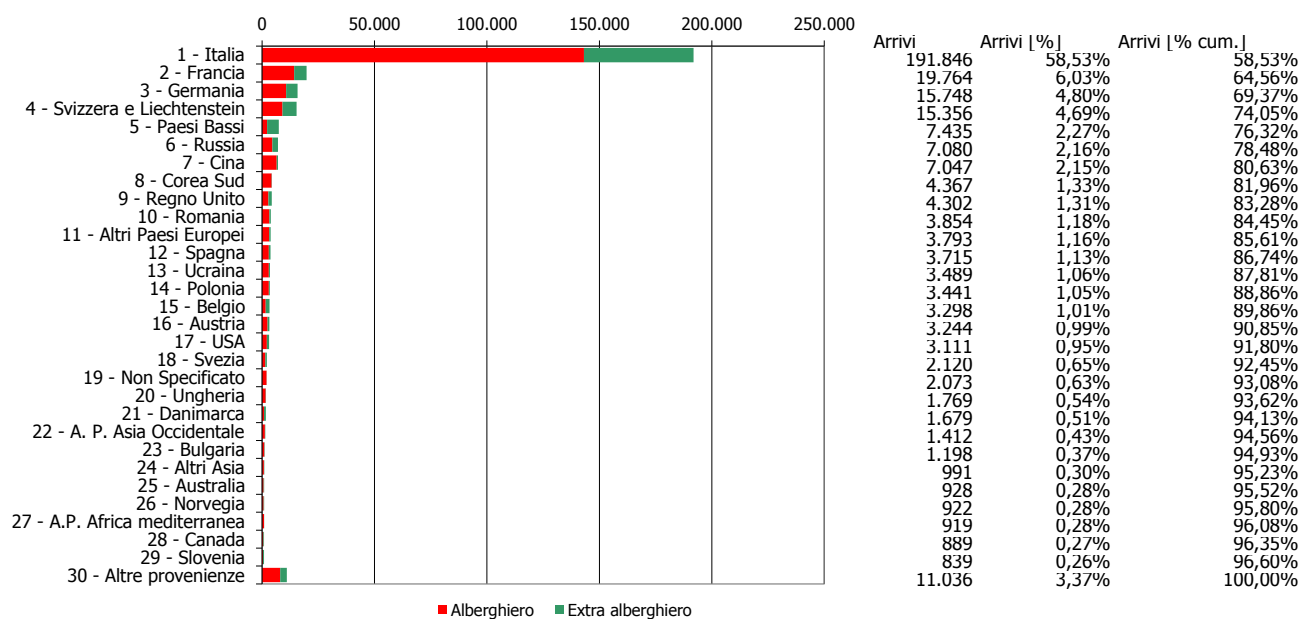

**ATL di Alessandria**

**Anno 2018**

**Presenze totali 2018: 696.616**

**Differenza Presenze rispetto al 2017: -60.347 (-7,97%)**

**ATL di Alessandria**

**Anno 2018**

**Arrivi totali 2018: 327.758**

**Differenza Arrivi rispetto al 2017: -4.783 (-1,44%)**