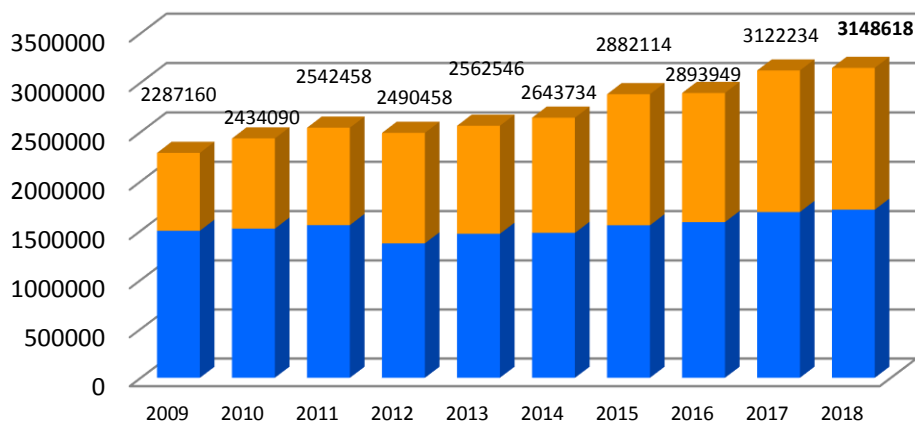

Stagione ESTIVA e flussi turistici in Piemonte

Presenze

Arrivi

Stagione estiva: Maggio - Ottobre

Stagione INVERNALE e flussi turistici in Piemonte

Presenze

Arrivi

Stagione invernale: Novembre - Aprile