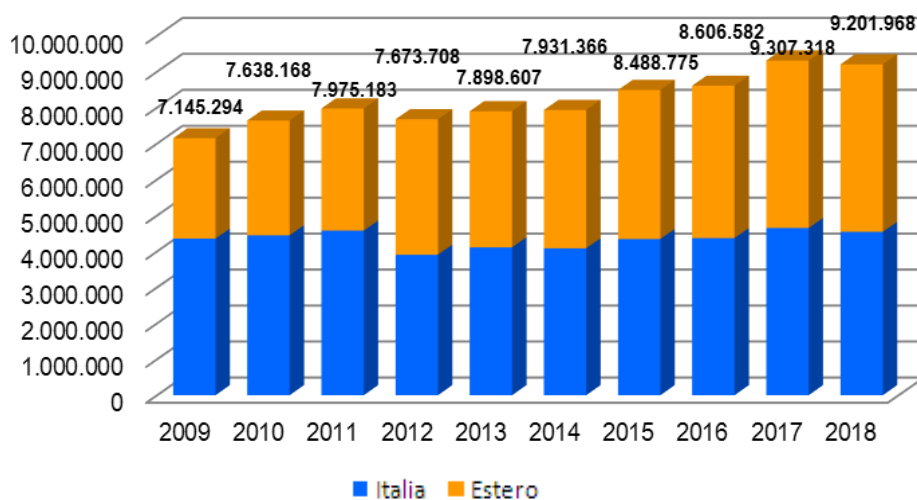

Stagione ESTIVA e flussi turistici in Piemonte

Presenze

Arrivi

Stagione estiva: Maggio - Ottobre

Stagione INVERNALE e flussi turistici in Piemonte

Presenze

Arrivi

Stagione invernale: Novembre - Aprile