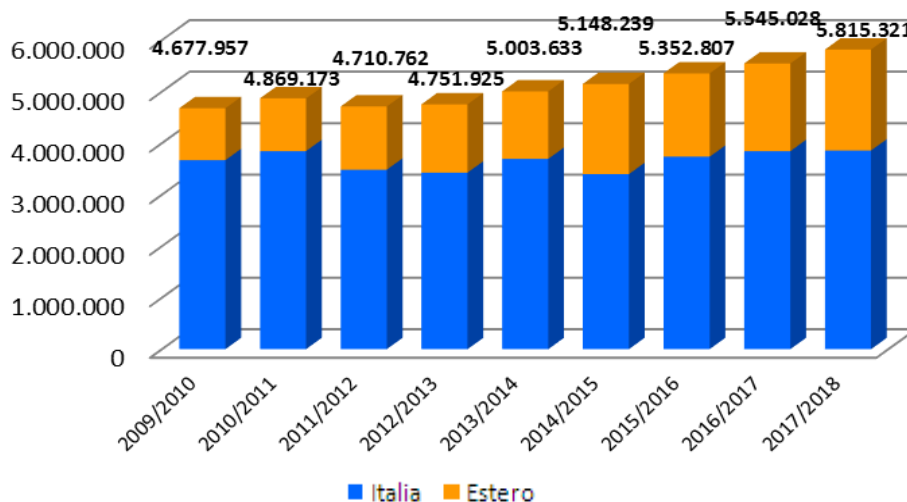

Stagione ESTIVA e flussi turistici in Piemonte

Presenze

Arrivi

Stagione estiva: Maggio - Ottobre

Stagione INVERNALE e flussi turistici in Piemonte

Presenze

Arrivi

Stagione invernale: Novembre - Aprile