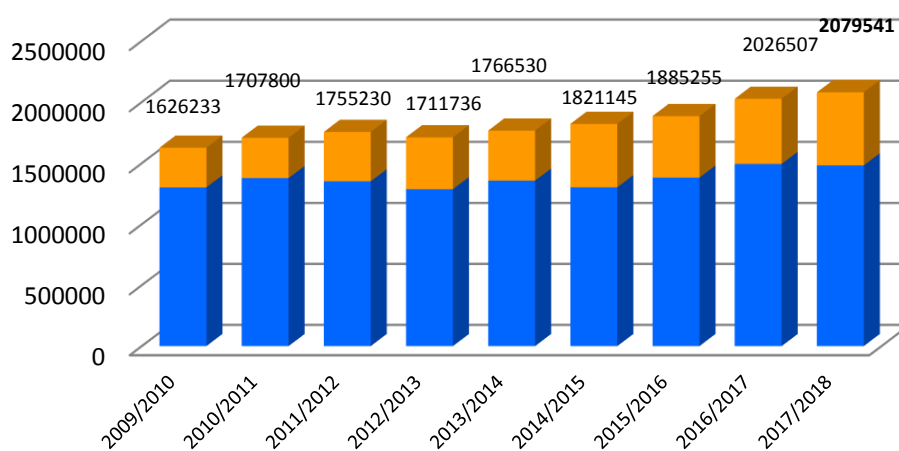

Stagione ESTIVA e flussi turistici in Piemonte

Presenze

Arrivi

Stagione estiva: Maggio - Ottobre

Stagione INVERNALE e flussi turistici in Piemonte

Presenze

Arrivi

Stagione invernale: Novembre - Aprile