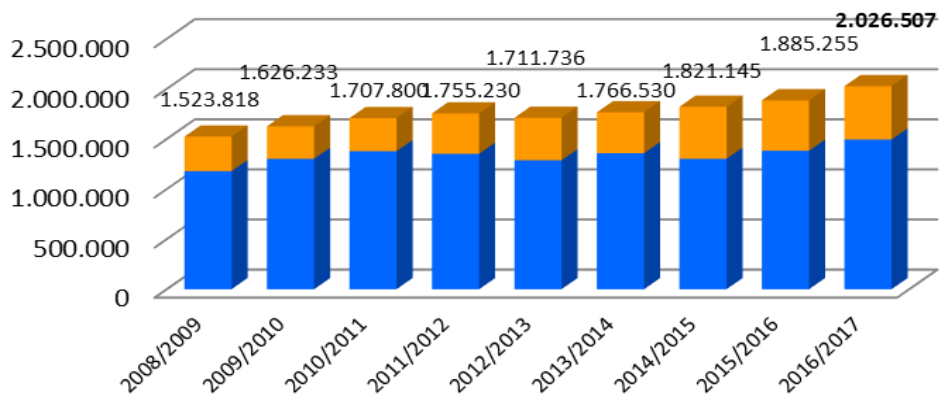

Arrivi

Stagione invernale: Novembre - Aprile