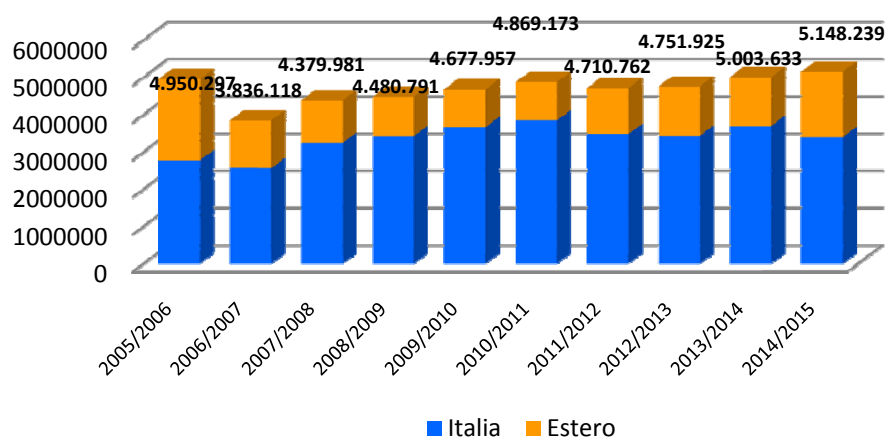

Stagione INVERNALE e flussi turistici in Piemonte

Presenze