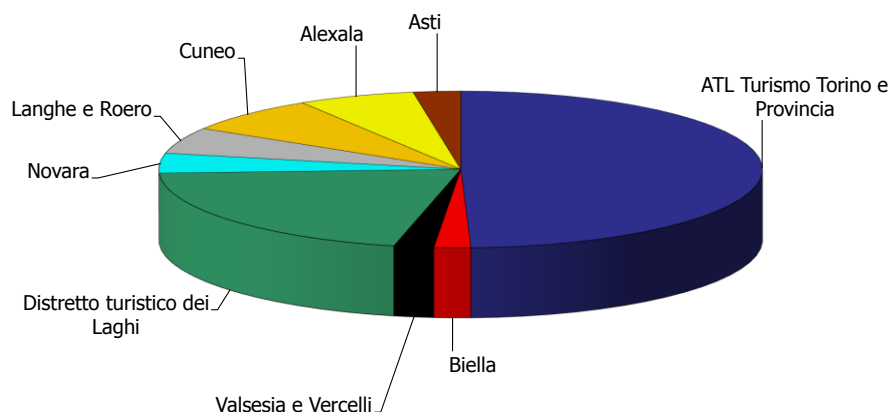

## Le ATL del Piemonte

## Arrivi 2018 - Distribuzione nelle ATL

Totale Arrivi	% Arrivi	Diff. rispetto a 2017	Diff.% rispetto a 2017	ATL	ITALIA			ESTERO		
					Settore		Totale	Settore		Totale
					Ext	Alb		Ext	Alb	
2.505.985	47,50%	38.999	1,58%	Turismo Torino e Provincia	305.526	1.560.666	1.866.192	105.032	534.761	639.793
91.609	1,74%	-4.191	-4,37%	Biella	27.776	36.131	63.907	9.572	18.130	27.702
102.906	1,95%	1.527	1,51%	Valsesia e Vercelli	31.513	44.121	75.634	14.109	13.163	27.272
1.141.461	21,63%	-1.804	-0,16%	Distretto turistico dei Laghi	123.724	238.703	362.427	264.668	514.366	779.034
222.861	4,22%	31.688	16,58%	Novara	14.470	133.541	148.011	7.847	67.003	74.850
363.441	6,89%	24.994	7,38%	Langhe e Roero	74.302	102.401	176.703	82.378	104.360	186.738
364.145	6,90%	8.367	2,35%	Cuneo	124.906	143.980	268.886	32.353	62.906	95.259
327.758	6,21%	-4.783	-1,44%	Alexala	48.706	143.140	191.846	39.751	96.161	135.912
156.145	2,96%	1.528	0,99%	Asti	39.703	42.655	82.358	38.281	35.506	73.787
<b>5.276.311</b>	<b>100,00%</b>	<b>96.325</b>	<b>1,86%</b>	<b>Totale Regionale</b>	<b>790.626</b>	<b>2.445.338</b>	<b>3.235.964</b>	<b>593.991</b>	<b>1.446.356</b>	<b>2.040.347</b>