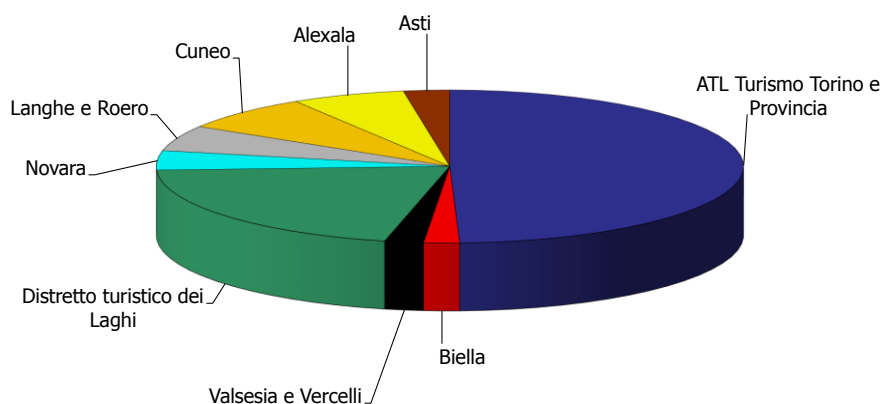

Presenze 2018 - Distribuzione nelle ATL

Totale Presenze	% Presenze	Diff. rispetto a 2017	Diff. % rispetto a 2017	ATL	ITALIA			ESTERO		
					Settore		Totale	Settore		Totale
					Ext	Alb		Ext	Alb	
7.248.575	48,00%	202.356	2,87%	Turismo Torino e Provincia ✓	1.675.457	3.468.457	5.143.914	560.996	1.543.665	2.104.661
233.392	1,55%	-34.172	-12,77%	Biella ✓	73.508	91.179	164.687	28.199	40.506	68.705
304.278	2,01%	11.437	3,91%	Valsesia e Vercelli ✓	122.247	101.383	223.630	48.257	32.391	80.648
3.893.414	25,78%	-6.993	-0,18%	Distretto turistico dei Laghi ✓	409.596	516.315	925.911	1.483.184	1.484.319	2.967.503
437.841	2,90%	23.372	5,64%	Novara ✓	41.295	242.070	283.365	20.716	133.760	154.476
803.600	5,32%	53.483	7,13%	Langhe e Roero ✓	154.106	166.857	320.963	236.546	246.091	482.637
1.121.141	7,42%	20.121	1,83%	Cuneo ✓	439.238	412.881	852.119	94.136	174.886	269.022
696.616	4,61%	-60.347	-7,97%	Alexala ✓	124.826	273.353	398.179	108.171	190.266	298.437
362.263	2,40%	-8.634	-2,33%	Asti ✓	83.007	71.735	154.742	124.207	83.314	207.521
15.101.120	100,00%	200.623	1,35%	Totale Regionale	3.123.280	5.344.230	8.467.510	2.704.412	3.929.198	6.633.610