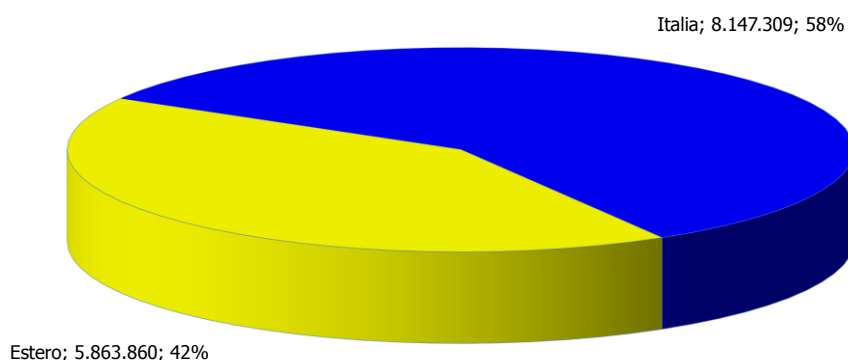

Regione Piemonte

Anno 2016

Presenze totali 2016: 14.011.169

Differenza Presenze rispetto al 2015: 329.329 (2,41%)

Presenze

Regione Piemonte

Anno 2016

Arrivi totali 2016: 4.821.989

Differenza Arrivi rispetto al 2015: 125.451 (2,67%)