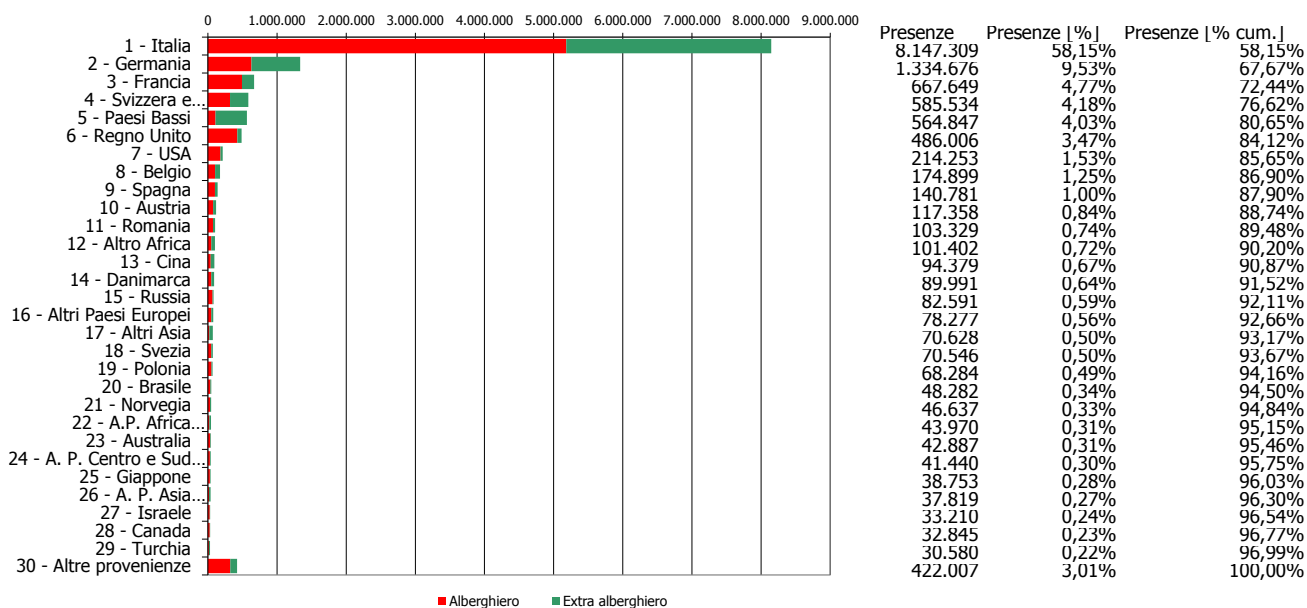

Regione Piemonte

Anno 2016

Presenze totali 2016: 14.011.169

Differenza Presenze rispetto al 2015: 329.329 (2,41%)

Presenze

Regione Piemonte

Anno 2016

Arrivi totali 2016: 4.821.989

Differenza Arrivi rispetto al 2015: 125.451 (2,67%)