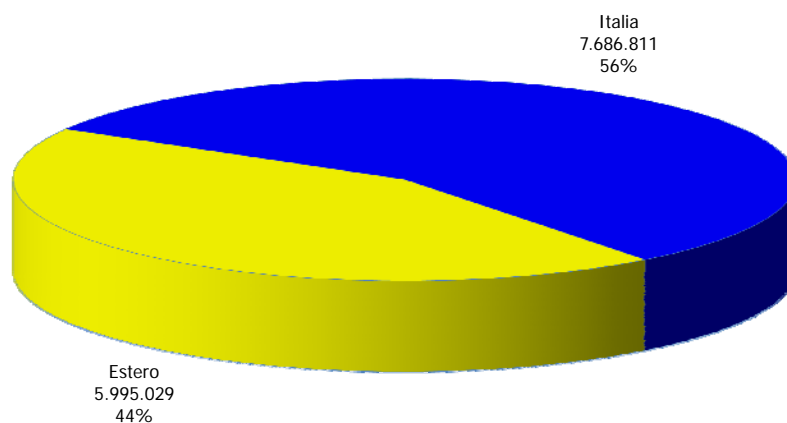

Regione Piemonte

Anno 2015

Presenze totali 2015: 13.681.840

Differenza Presenze rispetto al 2014: 620.534 (4,75%)

Regione Piemonte

Anno 2015

Arrivi totali 2015: 4.696.538

Differenza Arrivi rispetto al 2014: 254.285 (5,72%)