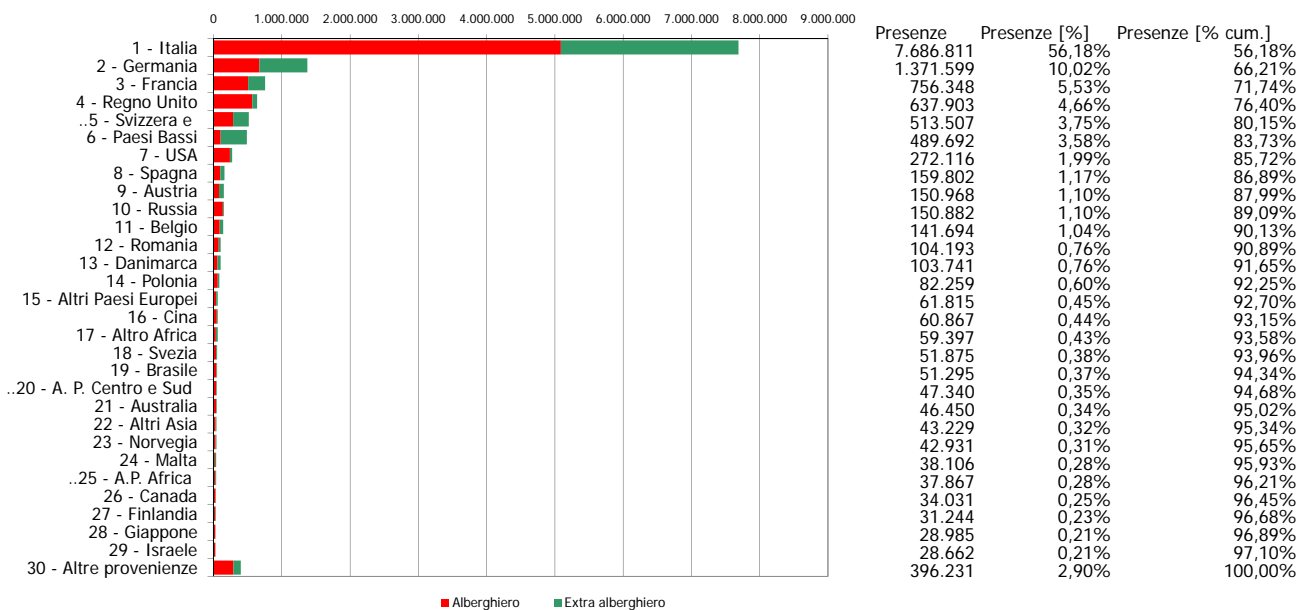

Regione Piemonte

Anno 2015

Presenze totali 2015: 13.681.840

Differenza Presenze rispetto al 2014: 620.534 (4,75%)

Regione Piemonte

Anno 2015

Arrivi totali 2015: 4.696.538

Differenza Arrivi rispetto al 2014: 254.285 (5,72%)