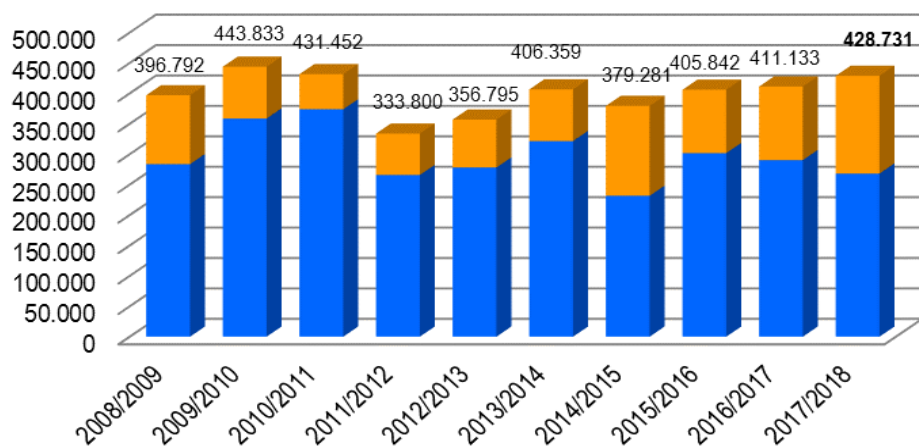

Montagna Invernale in Piemonte

Presenze

Arrivi

Montagna: aggregazione dei comuni montani secondo classificazione ISTAT
Stagione invernale: Novembre - Aprile