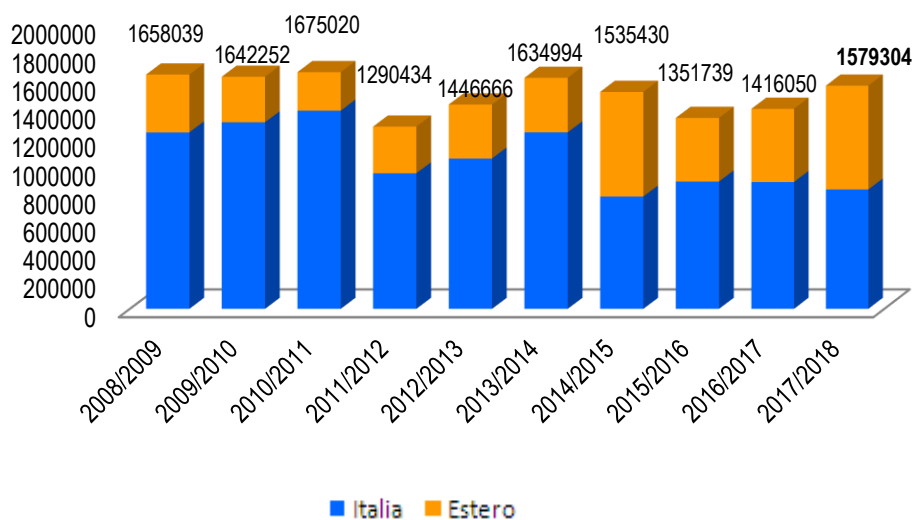

Montagna Invernale in Piemonte

Presenze

Arrivi

Montagna: aggregazione dei comuni montani secondo classificazione ISTAT
Stagione invernale: Novembre - Aprile