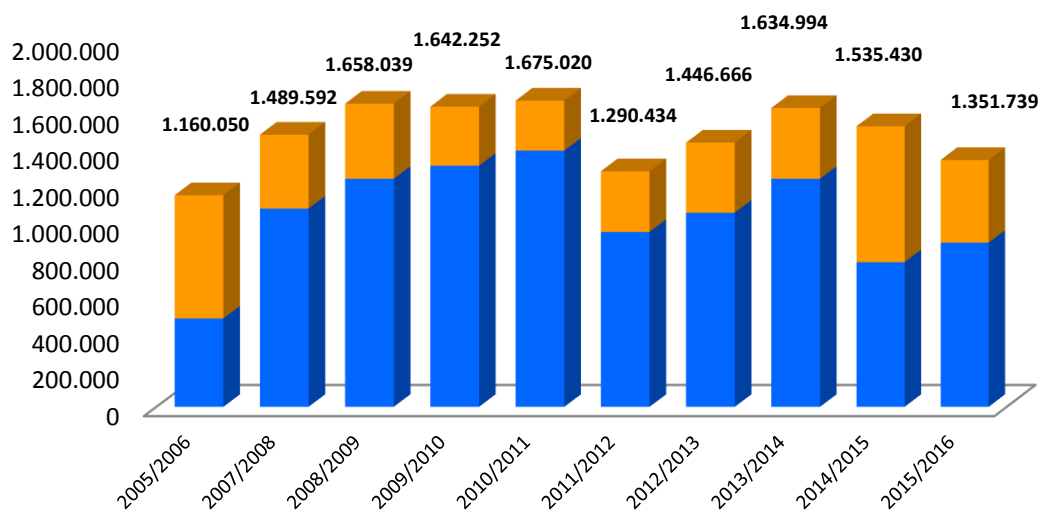

Montagna Invernale in Piemonte

Presenze

Arrivi

Montagna: aggregazione dei comuni montani secondo classificazione ISTAT
 Stagione invernale: Novembre - Aprile