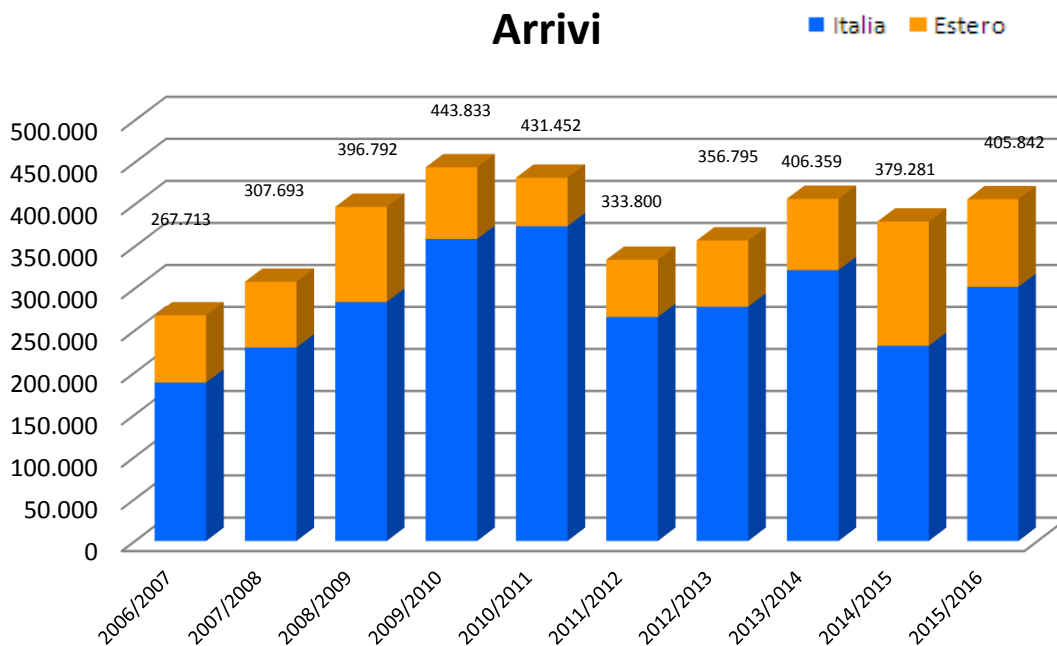

Montagna Invernale in Piemonte

Presenze

Arrivi

Montagna: aggregazione dei comuni montani secondo classificazione ISTAT
 Stagione invernale: Novembre - Aprile