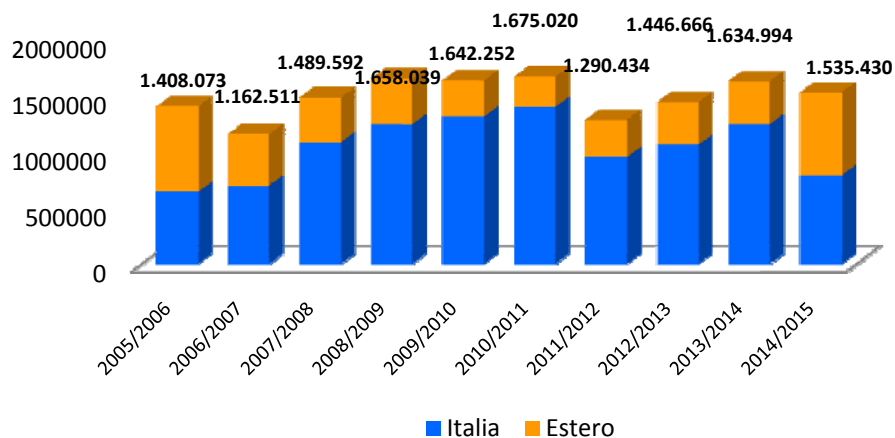

Montagna Invernale in Piemonte

Presenze

Arrivi

Montagna: aggregazione dei comuni montani secondo classificazione ISTAT
Stagione invernale: Novembre - Aprile