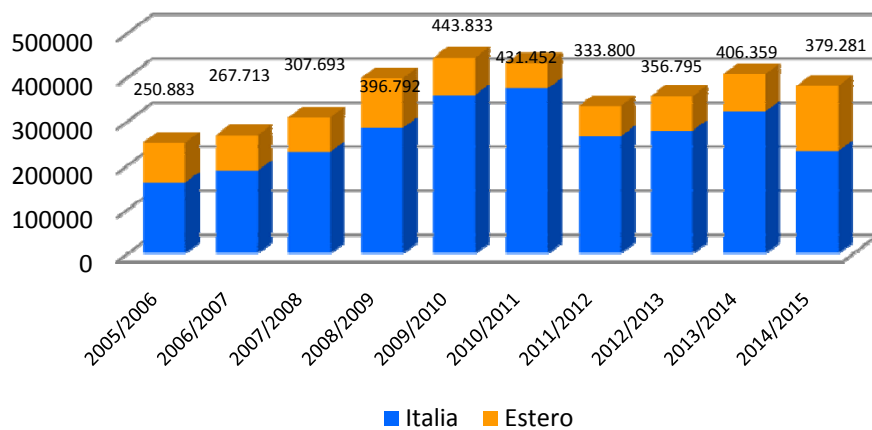

Montagna Invernale in Piemonte

Presenze

Arrivi

Montagna: aggregazione dei comuni montani secondo classificazione ISTAT
Stagione invernale: Novembre - Aprile