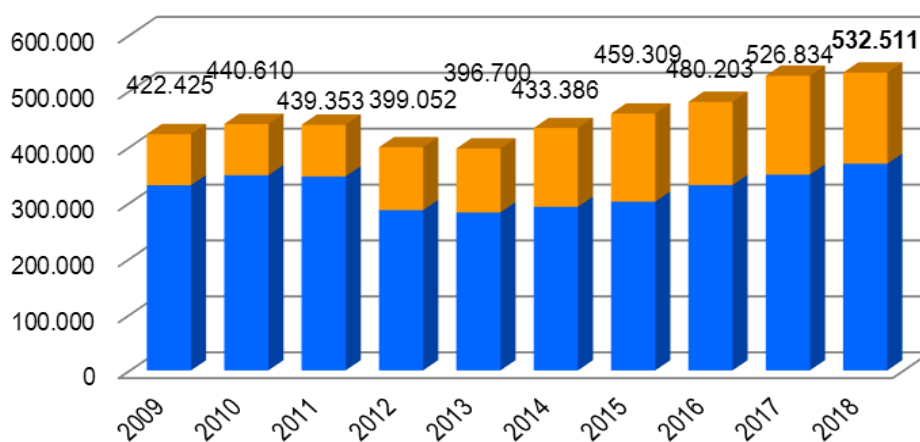

Montagna Estiva in Piemonte

Presenze

Arrivi

Montagna: aggregazione dei comuni montani secondo classificazione ISTAT
 Stagione estiva: Maggio - Ottobre