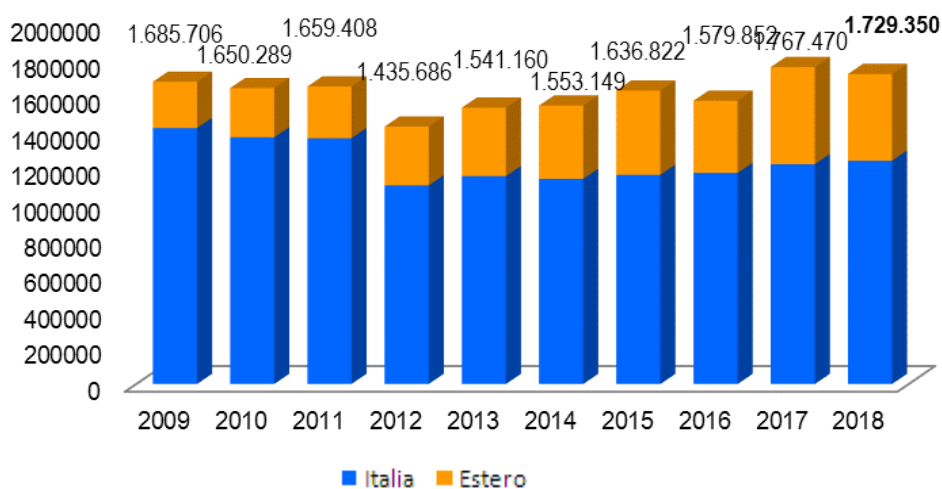

Montagna Estiva in Piemonte

Presenze

Arrivi

Montagna: aggregazione dei comuni montani secondo classificazione ISTAT
 Stagione estiva: Maggio - Ottobre