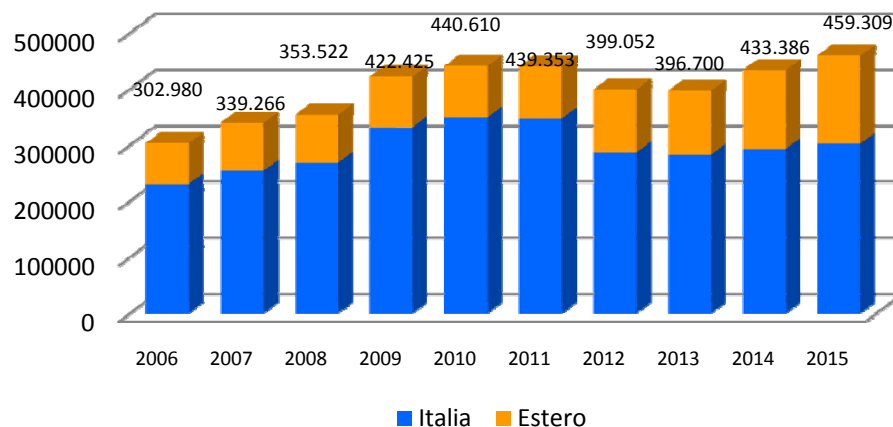

Montagna Estiva in Piemonte

Presenze

Arrivi

Montagna: aggregazione dei comuni montani secondo classificazione ISTAT
Stagione estiva: Maggio - Ottobre