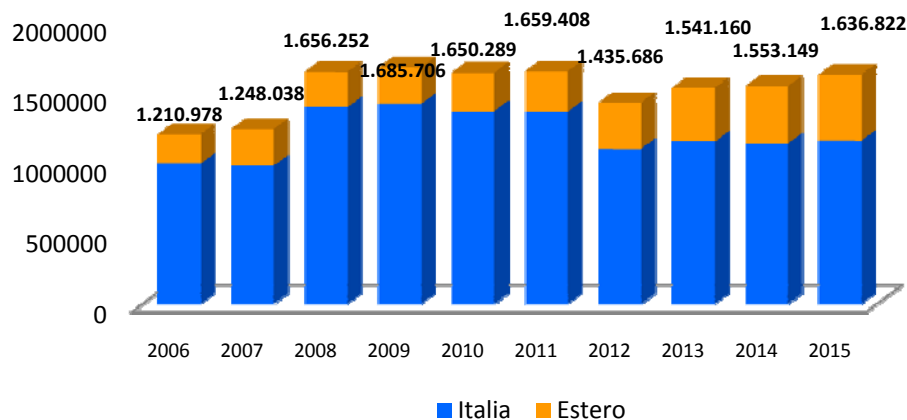

Montagna Estiva in Piemonte

Presenze

Arrivi

Montagna: aggregazione dei comuni montani secondo classificazione ISTAT
Stagione estiva: Maggio - Ottobre