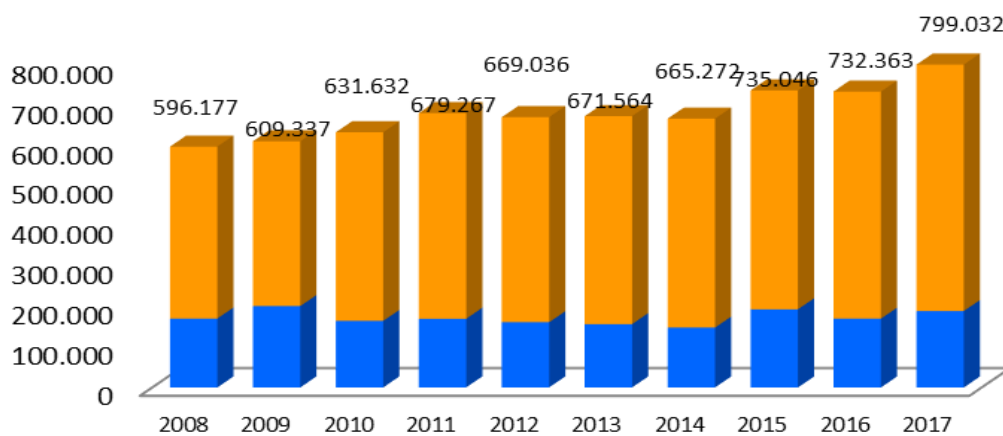

# Laghi d'estate in Piemonte

## Presenze

## Arrivi

Stagione estiva: Maggio - Ottobre

Laghi: aggregazione dei comuni lacuali secondo classificazione ISTAT