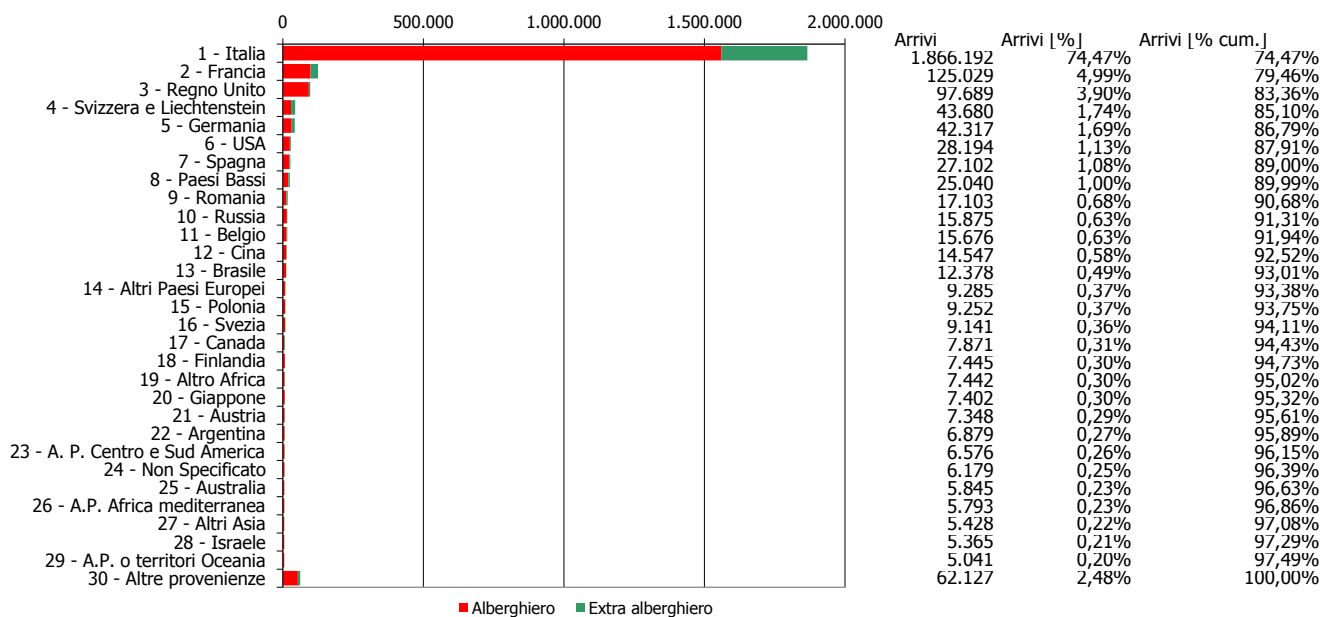

**ATL Turismo Torino e Provincia**

**Anno 2018**

**Presenze totali 2018: 7.248.575**

**Differenza Presenze rispetto al 2017: 202.356 (2,87%)**

**ATL Turismo Torino e Provincia**

**Anno 2018**

**Arrivi totali 2018: 2.505.985**

**Differenza Arrivi rispetto al 2017: 38.999 (1,58%)**