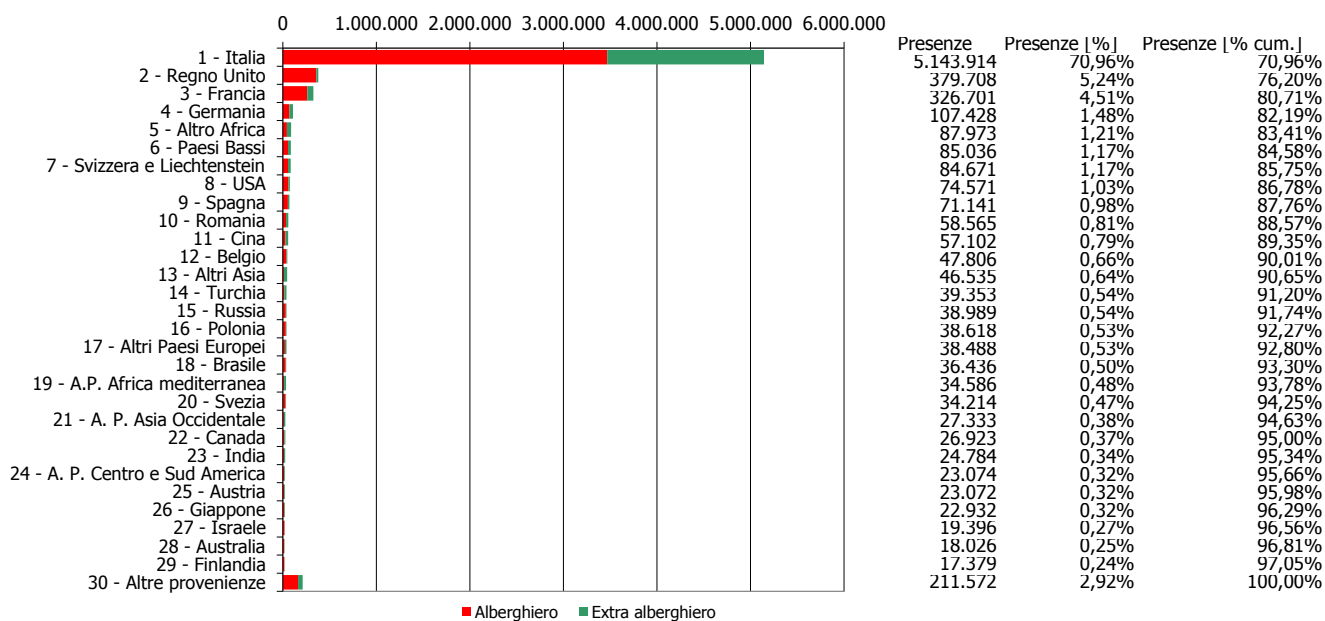

**ATL Turismo Torino e Provincia**

**Anno 2018**

**Presenze totali 2018: 7.248.575**

**Differenza Presenze rispetto al 2017: 202.356 (2,87%)**

**ATL Turismo Torino e Provincia**

**Anno 2018**

**Arrivi totali 2018: 2.505.985**

**Differenza Arrivi rispetto al 2017: 38.999 (1,58%)**