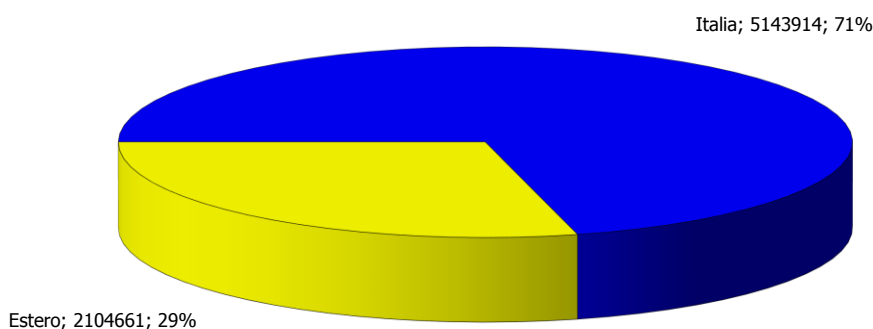

**ATL Turismo Torino e Provincia**

**Anno 2018**

**Presenze totali 2018: 7.248.575**

**Differenza Presenze rispetto al 2017: 202.356 (2,87%)**

**ATL Turismo Torino e Provincia**

**Anno 2018**

**Arrivi totali 2018: 2.505.985**

**Differenza Arrivi rispetto al 2017: 38.999 (1,58%)**