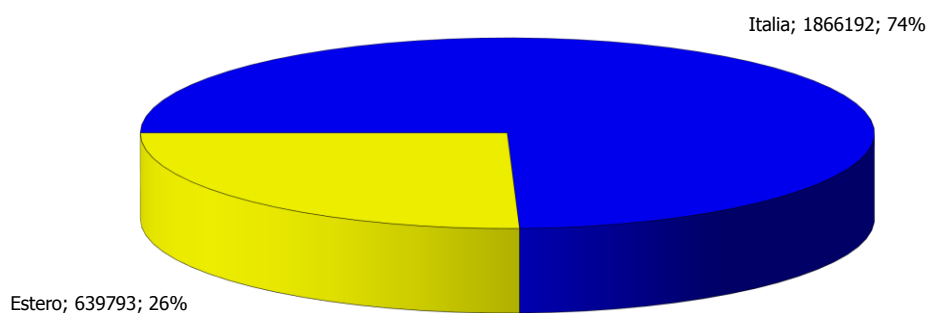

**ATL Turismo Torino e Provincia**

**Anno 2018**

**Presenze totali 2018: 7.248.575**

**Differenza Presenze rispetto al 2017: 202.356 (2,87%)**

**ATL Turismo Torino e Provincia**

**Anno 2018**

**Arrivi totali 2018: 2.505.985**

**Differenza Arrivi rispetto al 2017: 38.999 (1,58%)**