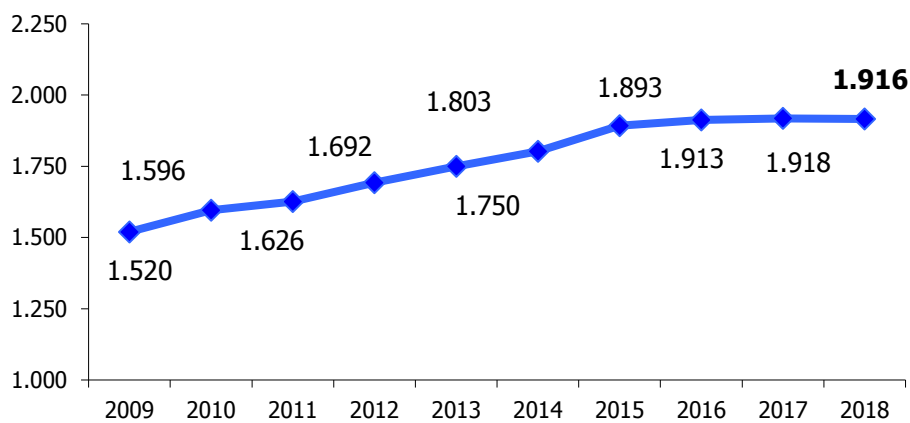

Offerta Ricettiva - ATL Turismo Torino e Provincia 2009 - 2018

Trend Strutture Ricettive