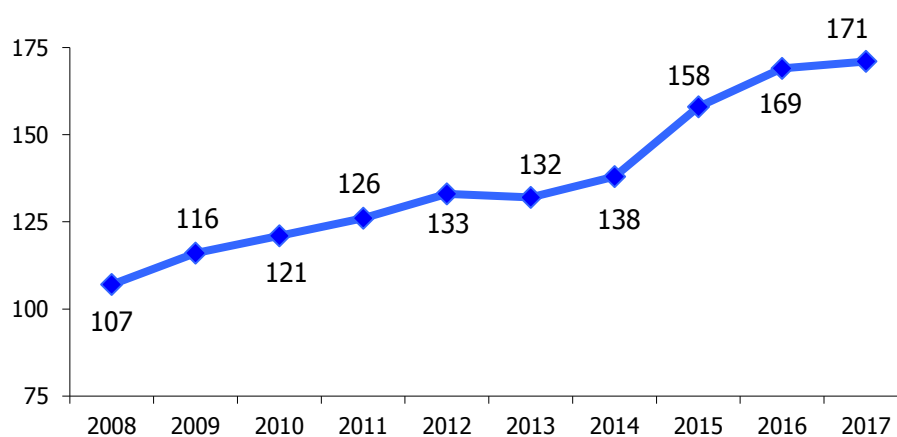

ATL di Novara

Anno 2017

Presenze totali 2017: 414.469

Differenza Presenze rispetto al 2016: 28.571 (7,4%)

ATL di Novara

Anno 2017

Arrivi totali 2017: 191.173

Differenza Arrivi rispetto al 2016: 10.272 (5,68%)

Offerta Ricettiva - ATL Novara 2008 - 2017

Trend Strutture Ricettive

Trend Posti Letto