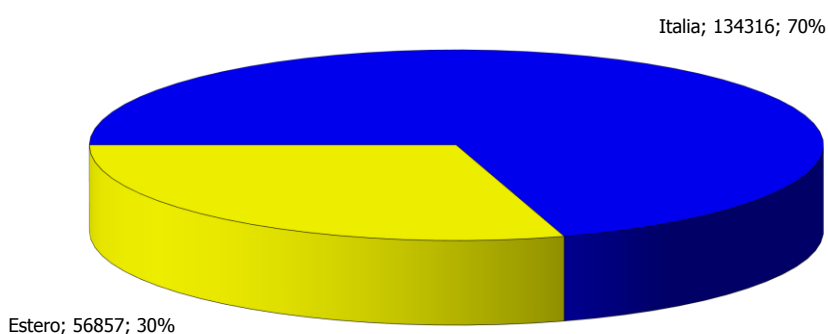

ATL di Novara

Anno 2017

Presenze totali 2017: 414.469

Differenza Presenze rispetto al 2016: 28.571 (7,4%)

ATL di Novara

Anno 2017

Arrivi totali 2017: 191.173

Differenza Arrivi rispetto al 2016: 10.272 (5,68%)