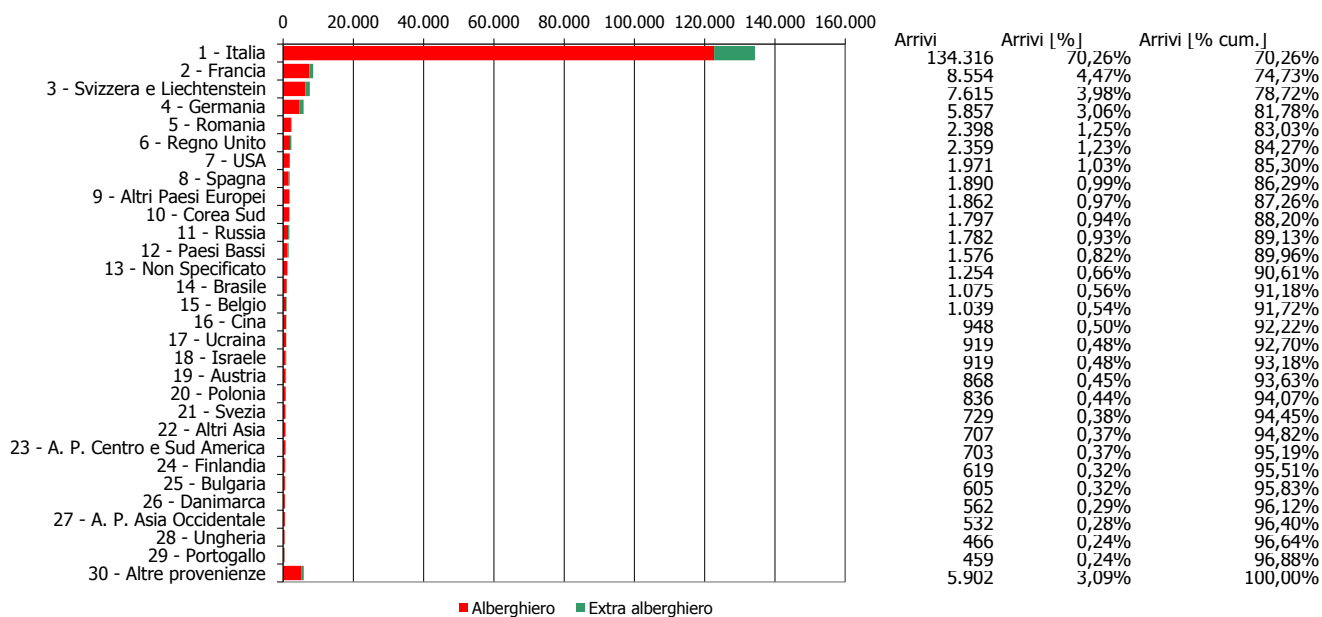

ATL di Novara

Anno 2017

Presenze totali 2017: 414.469

Differenza Presenze rispetto al 2016: 28.571 (7,4%)

ATL di Novara

Anno 2017

Arrivi totali 2017: 191.173

Differenza Arrivi rispetto al 2016: 10.272 (5,68%)