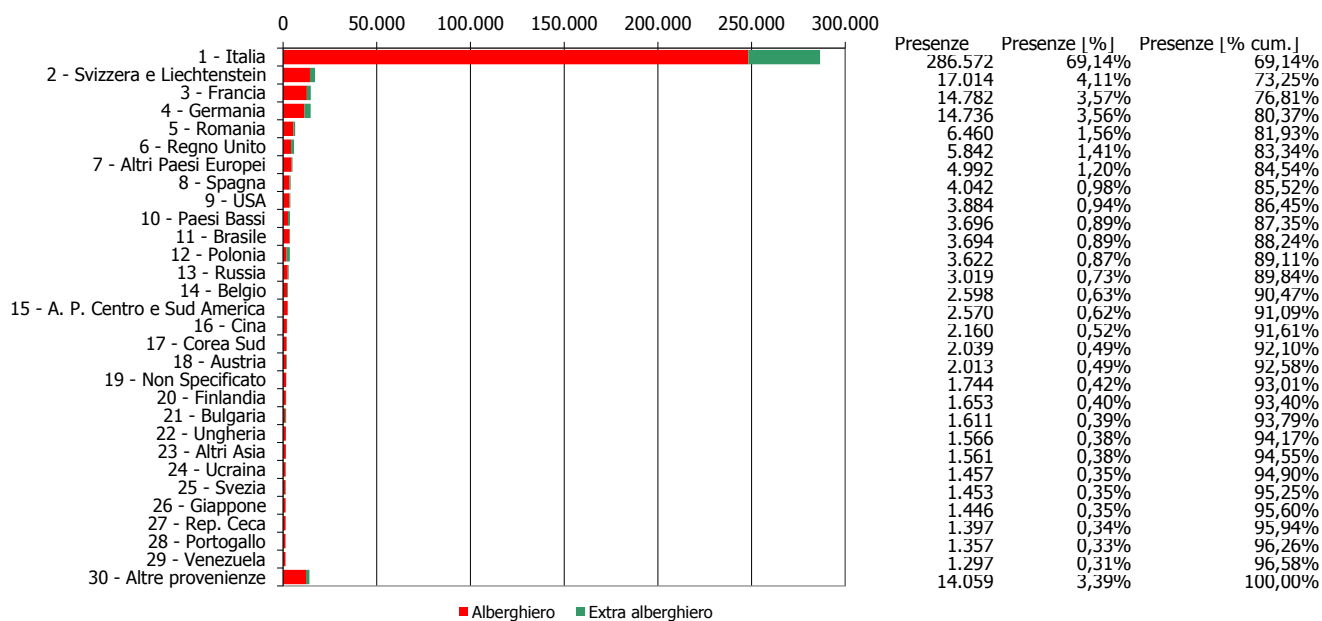

ATL di Novara

Anno 2017

Presenze totali 2017: 414.469

Differenza Presenze rispetto al 2016: 28.571 (7,4%)

ATL di Novara

Anno 2017

Arrivi totali 2017: 191.173

Differenza Arrivi rispetto al 2016: 10.272 (5,68%)