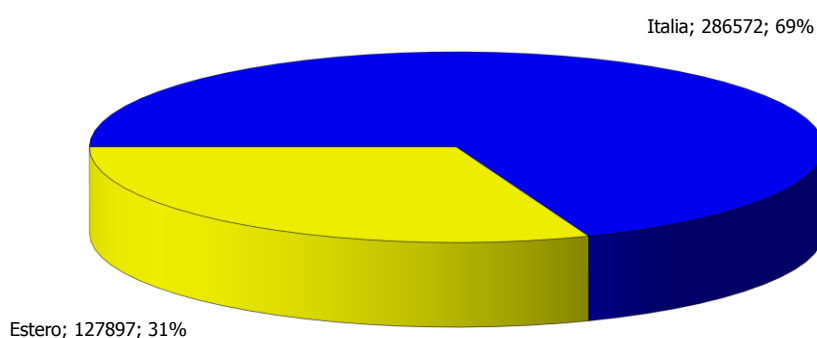

ATL di Novara

Anno 2017

Presenze totali 2017: 414.469

Differenza Presenze rispetto al 2016: 28.571 (7,4%)

ATL di Novara

Anno 2017

Arrivi totali 2017: 191.173

Differenza Arrivi rispetto al 2016: 10.272 (5,68%)